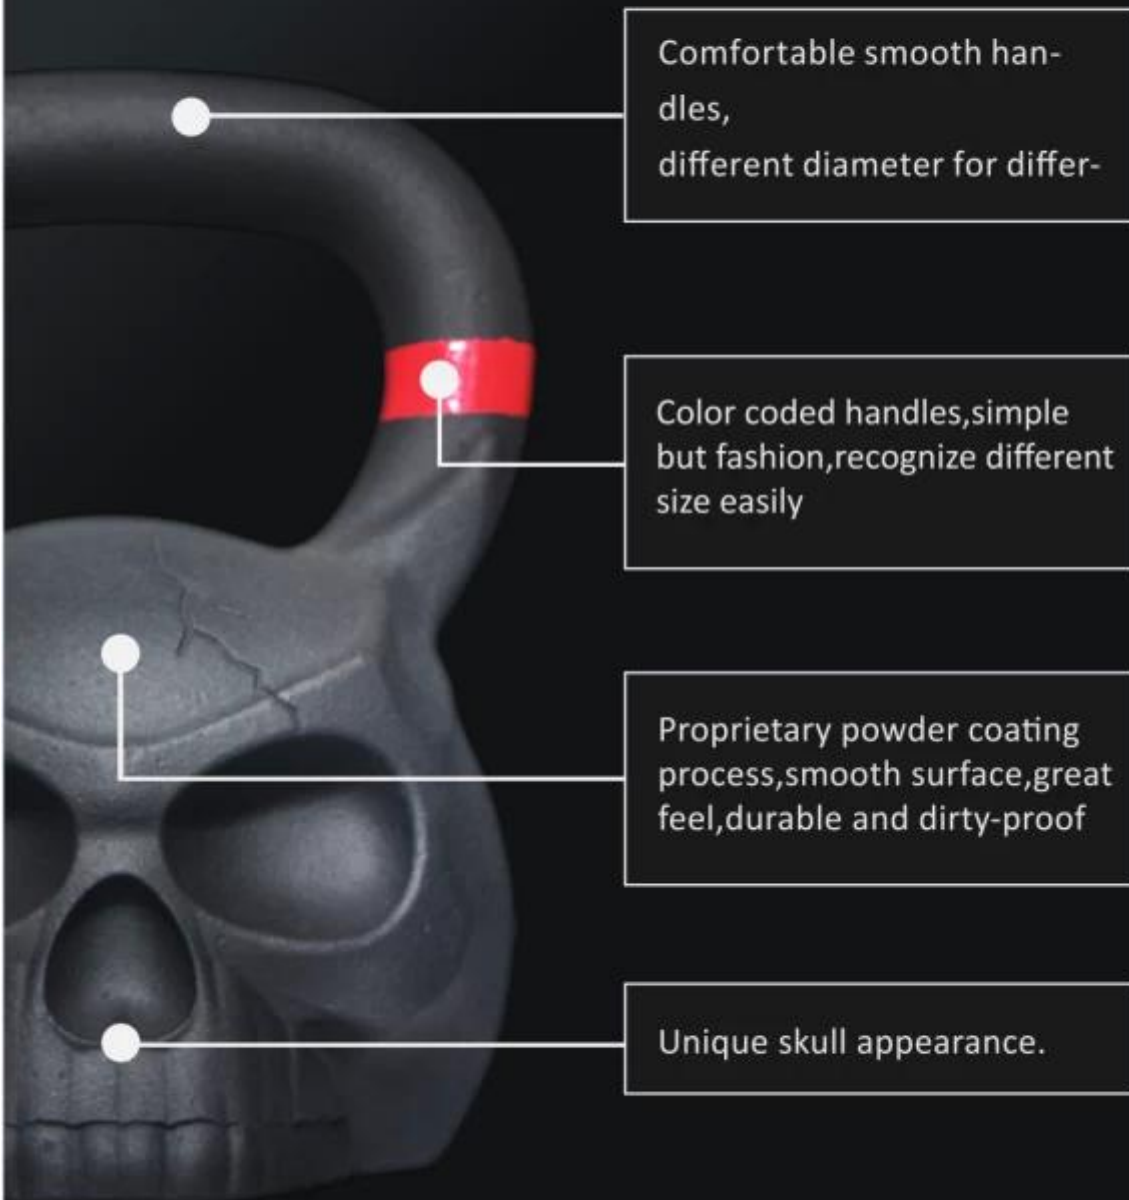

## Spécification de produit:

<b>Nom du produit</b>	Kettlebell tête de mort
<b>Taille</b>	10/12/16/20/24kg
<b>Couleur</b>	Gris-noir
<b>Logo</b>	Logo personnalisé
<b>Service FEO</b>	Oui
<b>MOQ</b>	3000kg
<b>Détails d'emballage</b>	Sac en plastique-carton-palette ou emballage en mousse

# FROSTED SKULL KETTLEBELL

Comfortable smooth handles,  
different diameter for differ-

Color coded handles, simple  
but fashion, recognize different  
size easily

Proprietary powder coating  
process, smooth surface, great  
feel, durable and dirty-proof

Unique skull appearance.