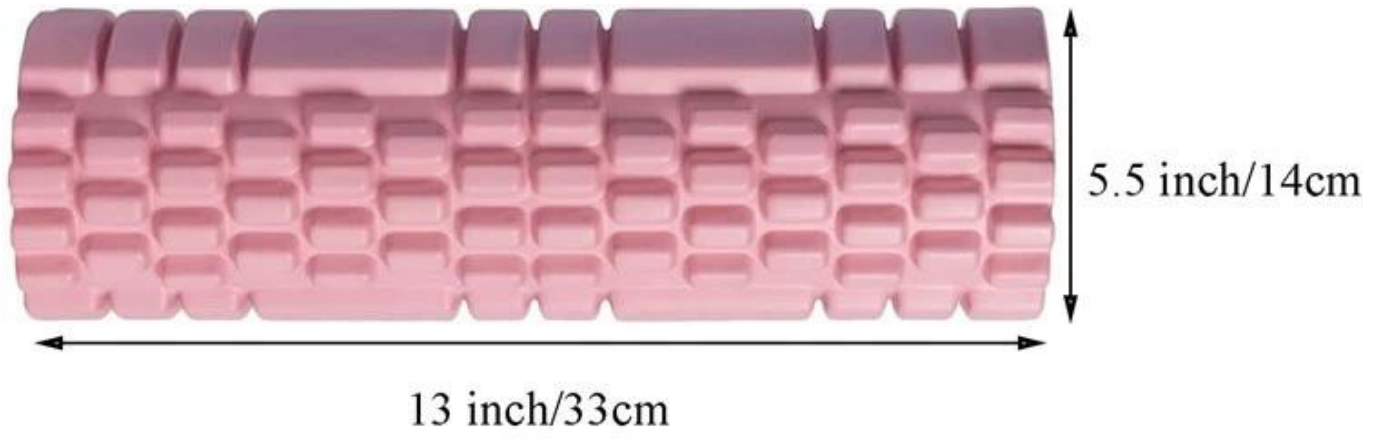

Spécification de produit:

Nom du produit	Rouleaux creux de mousse de yoga de massage de basse densité de couleur faite sur commande de Camo de dégageur de muscle
Emballage	film rétractable cartons
Usage	masser détendre les muscles
couleur	Noir; Bleu royal; Rose vif; Vert, bleu clair, violet, rose clair
Matériel	EVA, EVA PVC
Délai de livraison	15 jours
Disponible	Logo personnalisé/OEM/ODM/échantillon
MOQ	OEM/ODM est 100 pièces

Spectacle de produit

Finger Zone

Palm Zone

Thumb Zone

Maximum Load
440 lb/200 kg

Emballer:

Produits connexes

À propos de Xingya