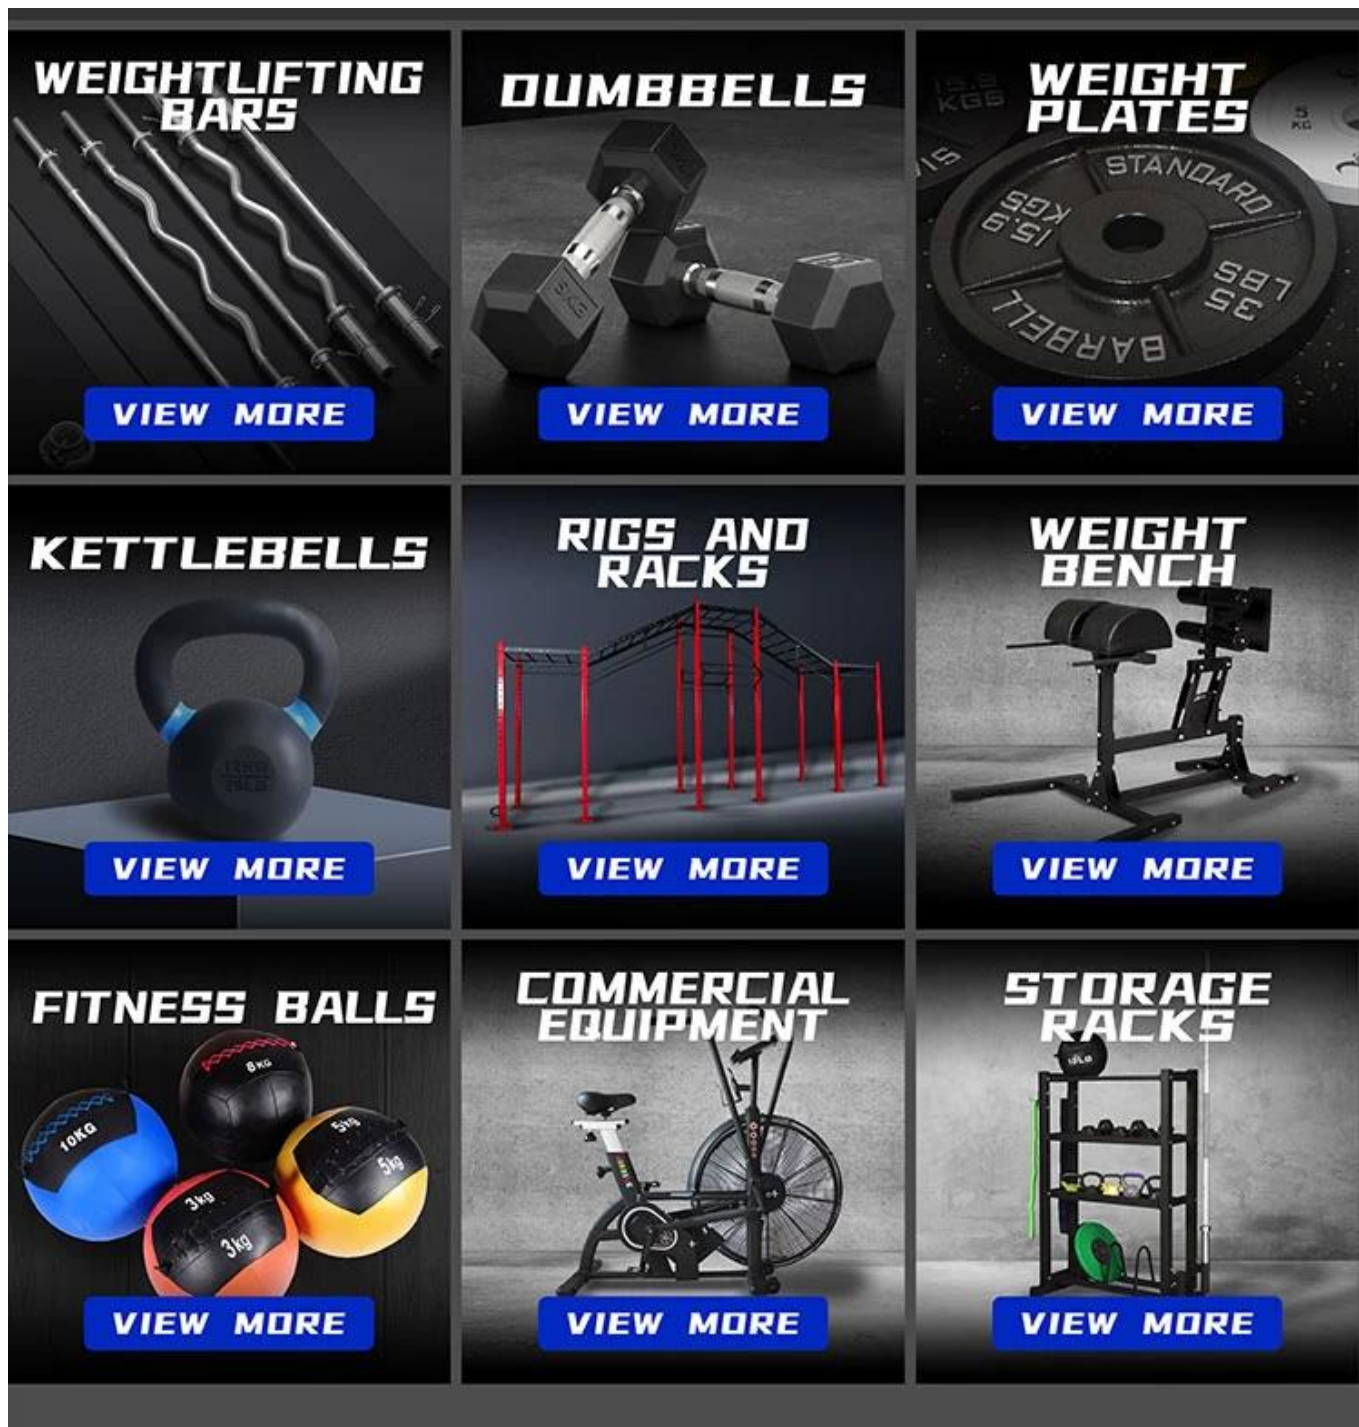

Spectacle de produit

Finger Zone

Palm Zone

Thumb Zone

Maximum Load
440 lb/200 kg

Emballer:

Produits connexes

À propos de Xingya