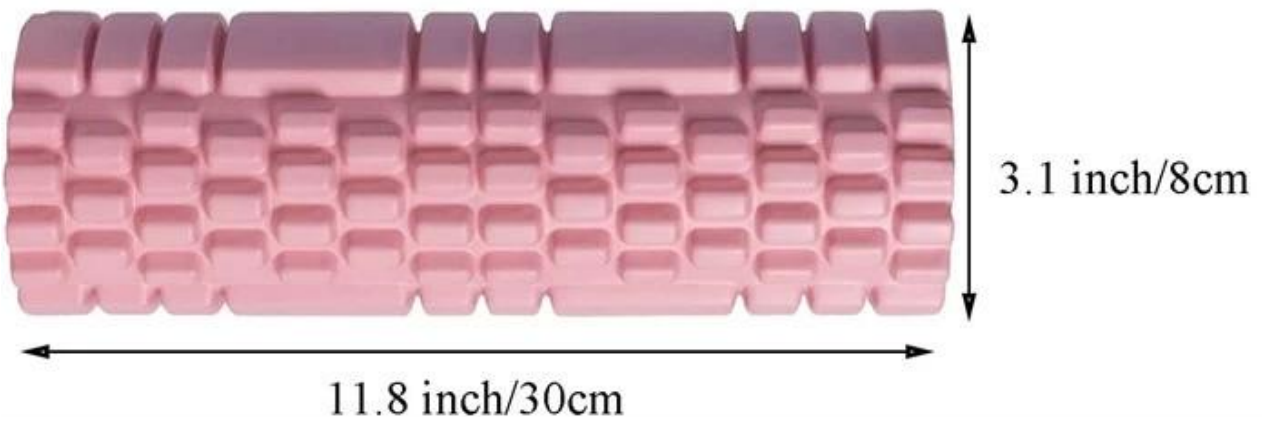

Spécification de produit:

Nom du produit	Rouleaux creux de mousse de yoga de massage de basse densité de couleur faite sur commande de Camo de dégageur de muscle
Emballage	film rétractable cartons
Usage	masser détendre les muscles
couleur	Noir; Bleu royal; Rose vif; Vert, bleu clair, violet, rose clair
Matériel	EVA, EVA PVC
Délai de livraison	15 jours
Disponible	Logo personnalisé/OEM/ODM/échantillon
MOQ	OEM/ODM est 100 pièces

Spectacle de produit

Finger Zone

Palm Zone

Thumb Zone

Maximum Load
440 lb/200 kg

Emballer:

Produits connexes

À propos de Xingya