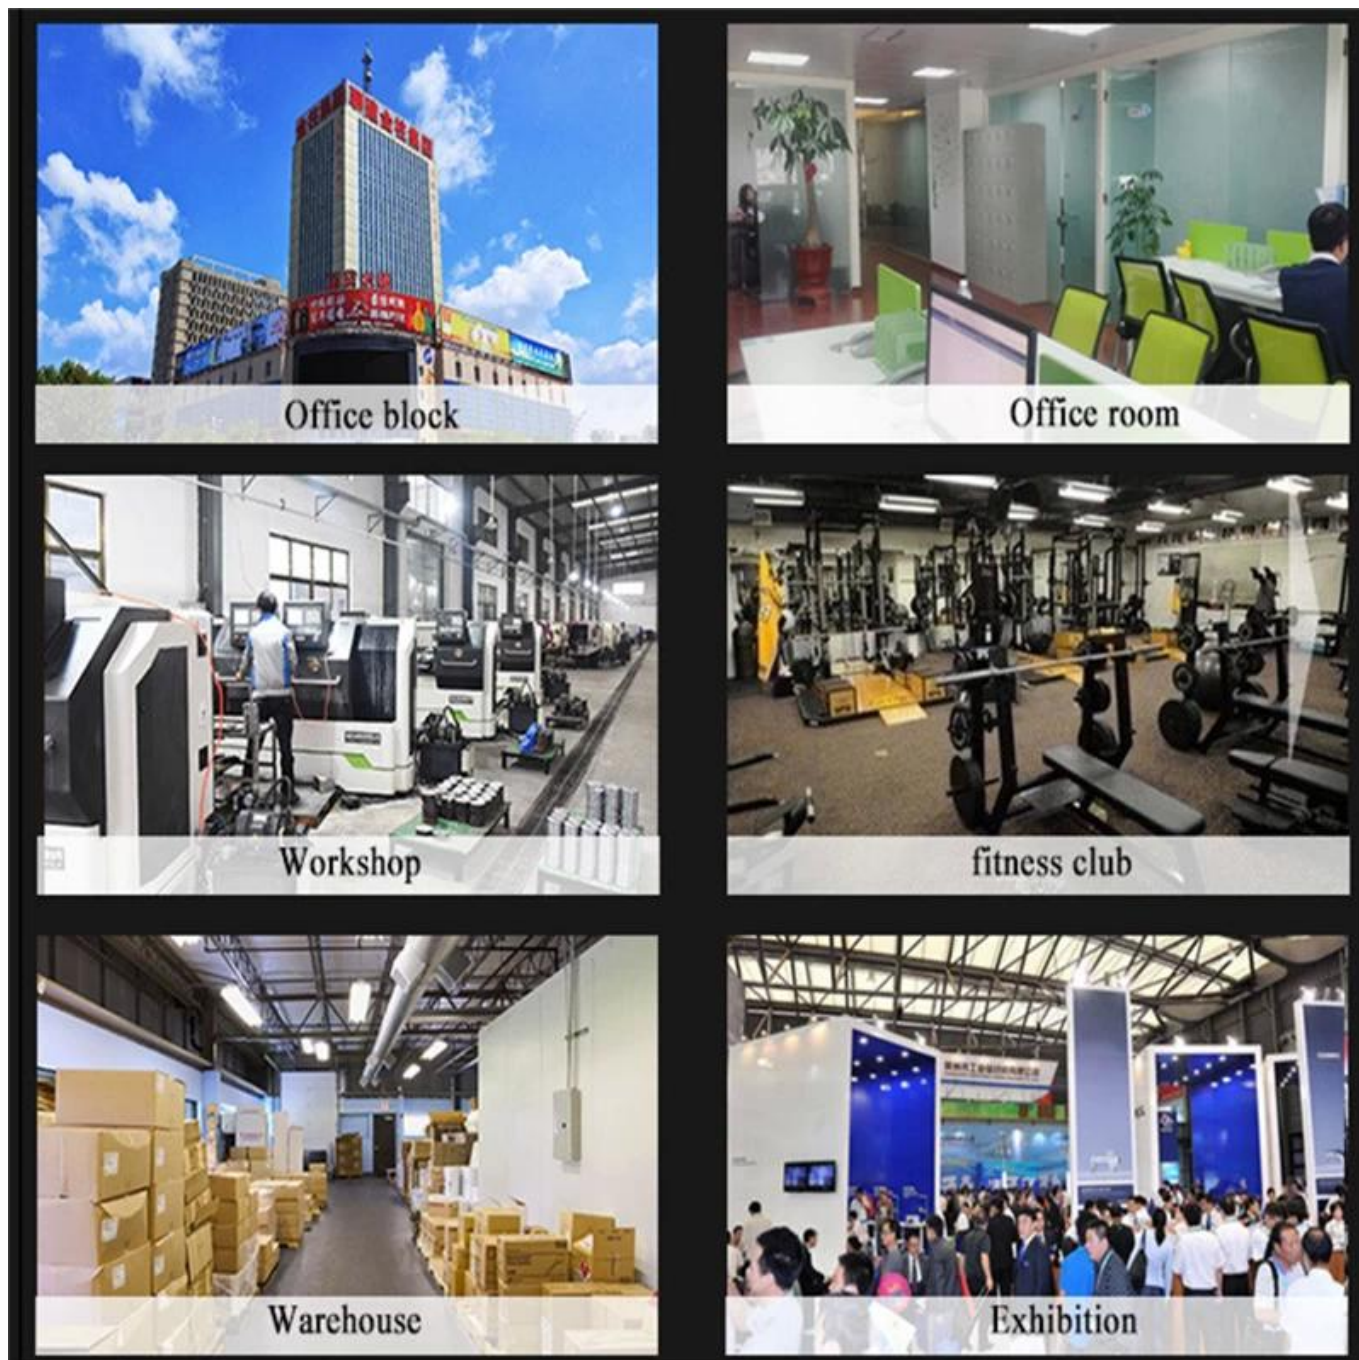

Sur les équipements de production avancés et un contrôle de qualité strict système, avec de beaux produits de qualité et de haute qualité, maintenant nous avons établi une solide relation d'affaires avec des centaines de clients sur le monde, y compris l'Amérique du Nord, l'Europe, le Moyen-Orient et l'Asie. «Créer de la valeur pour tous les clients avec innovation et qualité "est notre promesse immuable.

Nous espérons sincèrement que vous collaborerez avec nous dans le futur.

Notre service

- Le suivi de la qualité des expéditions et des échantillons comprend la durée de vie.