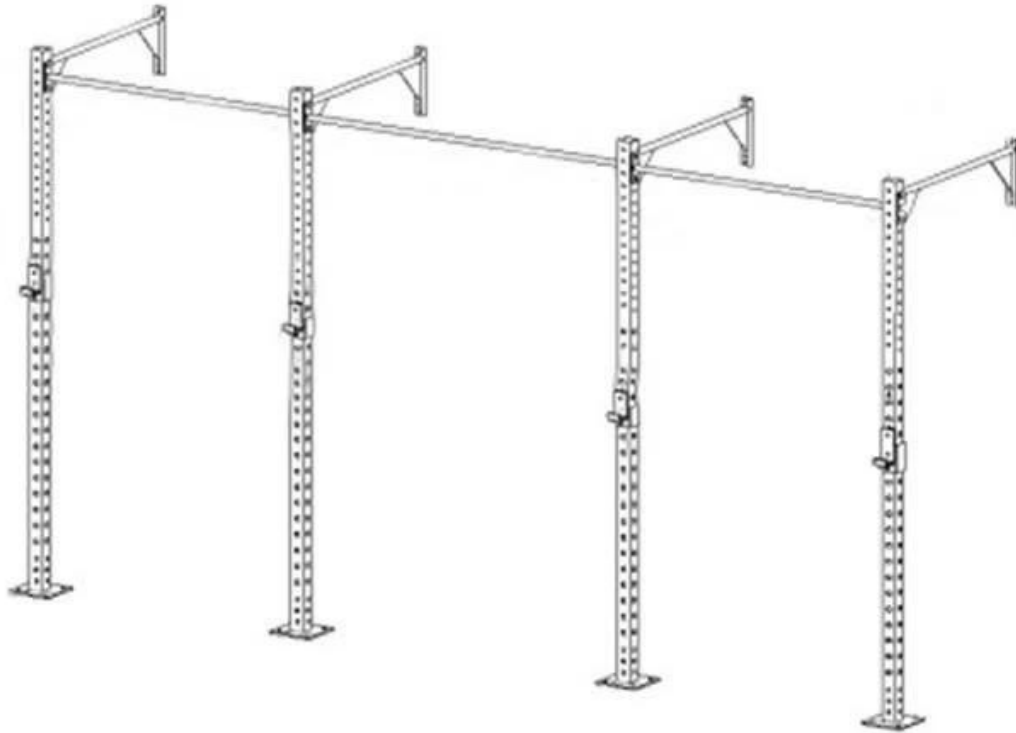

product description

Une alternative efficace à cet équipement standard, XYSFitness [Plate-forme murale](#) Il offre toujours toute la force et le calme, mais dans un projet qui économise de l'argent et de l'espace.

elle [ascenseur mural](#) Fournit jusqu'à quatre nouvelles stations de traction et deux facilement [tabouret réglable](#) domaines. Le bâton est assez fort pour obtenir l'intensité des exercices de conditionnement physique et s'adapter à toute gymnase [entraînement de force](#) Centre avec béton armé ou mur de blocs de boeuf.

Riga sur le mur XYSFitness est une bonne addition à toute gymnastique automobile. Cette plate-forme est facile à installer sur le mur.

Spécifications du produit

- Taille de montage: 408 x 113 x 280 cm
- NORD-OUEST. / G.W. 133 kg / 147 kg
- Matériau: acier résistant à l'abrasion
- Forfait: 1 set / carton
- Logo: logo client
- Application: formation
- Couleur: noir, argent, blanc