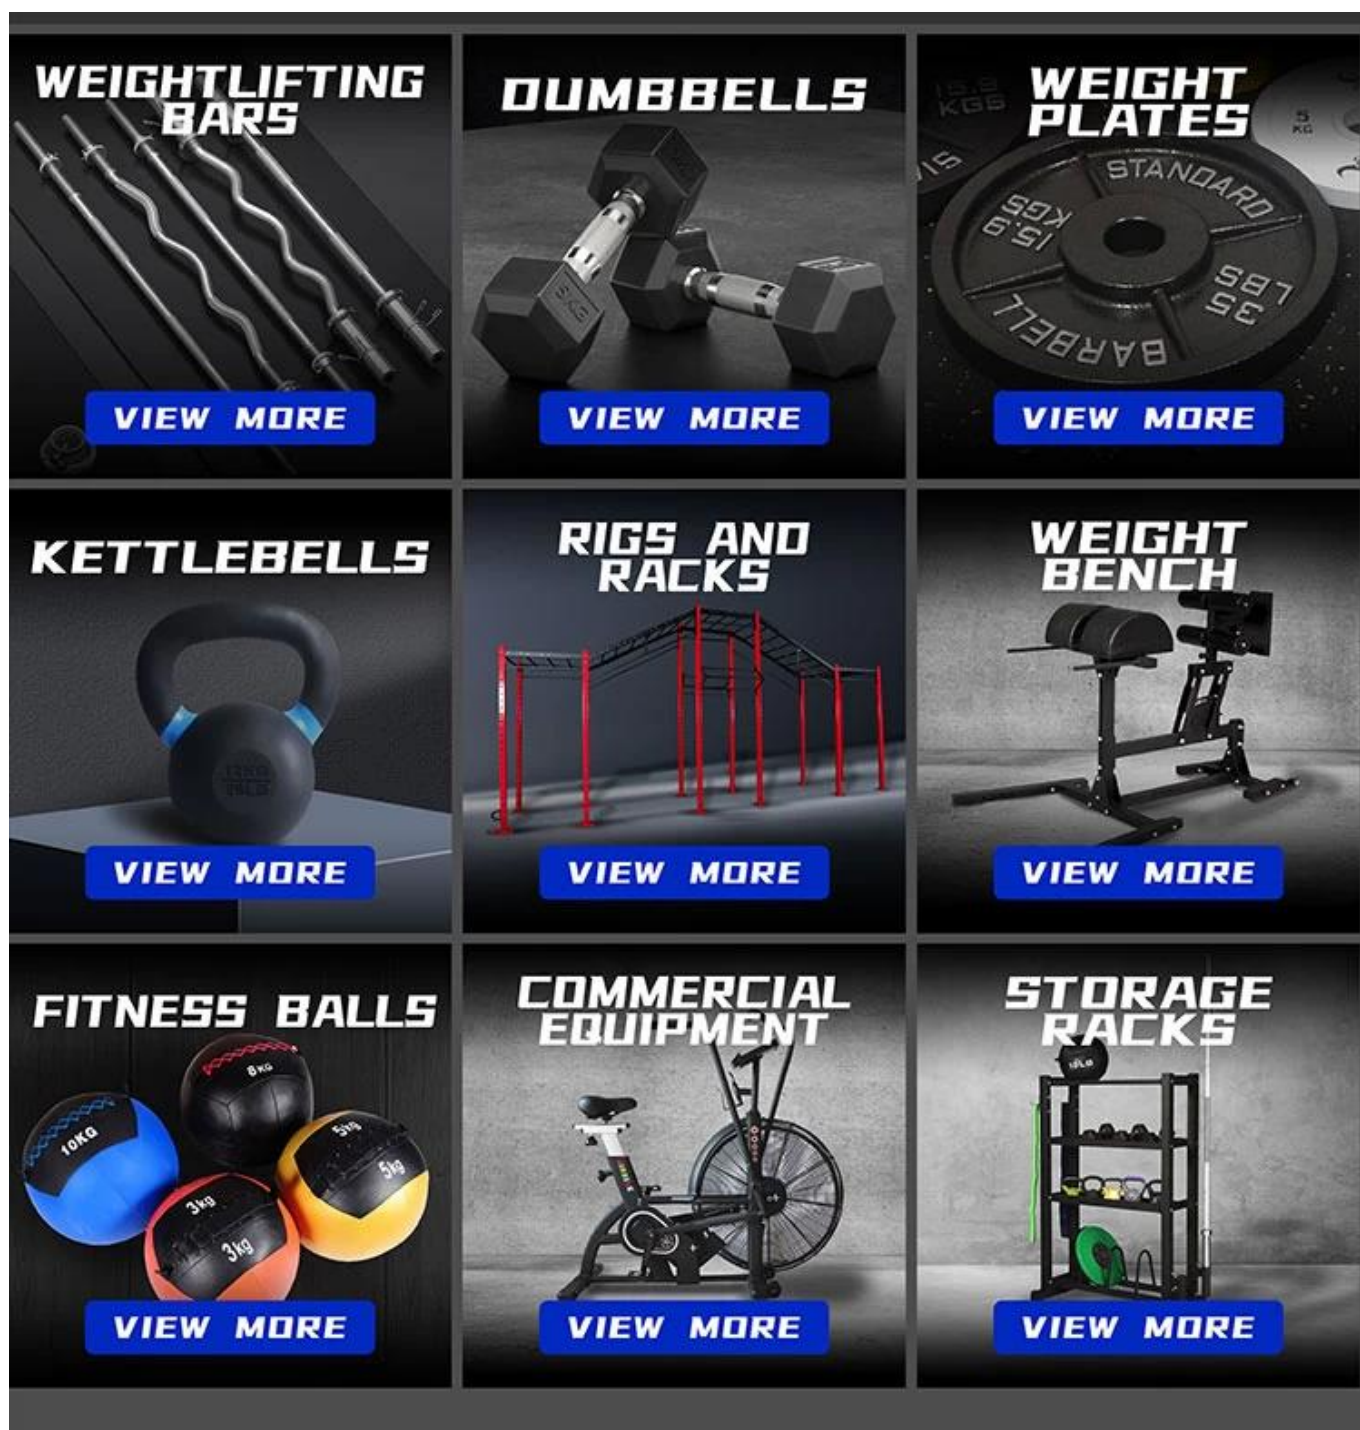

Εκθεση Προϊόντος

Πακέτο:

Σχετικά προϊόντα

Σχετικά με το Xingya

Η Shandong Xingya Sports Fitness Inc. είναι μια επαγγελματική επιχείρηση εξοπλισμού γυμναστικής για την ανάπτυξη, την παραγωγή και τις πωλήσεις εξόδρων, ράφια, kettlebells, πιάτα βάρους και εξοπλισμό καρδιαγγειακής άσκησης. [power rack multi smith machine εργοστάσιο Κίνα](#)) Έχουμε περισσότερα από 12 χρόνια εμπειρίας στις εξαγωγές και 20 χρόνια" στην παραγωγή μηχανημάτων γυμναστικής.