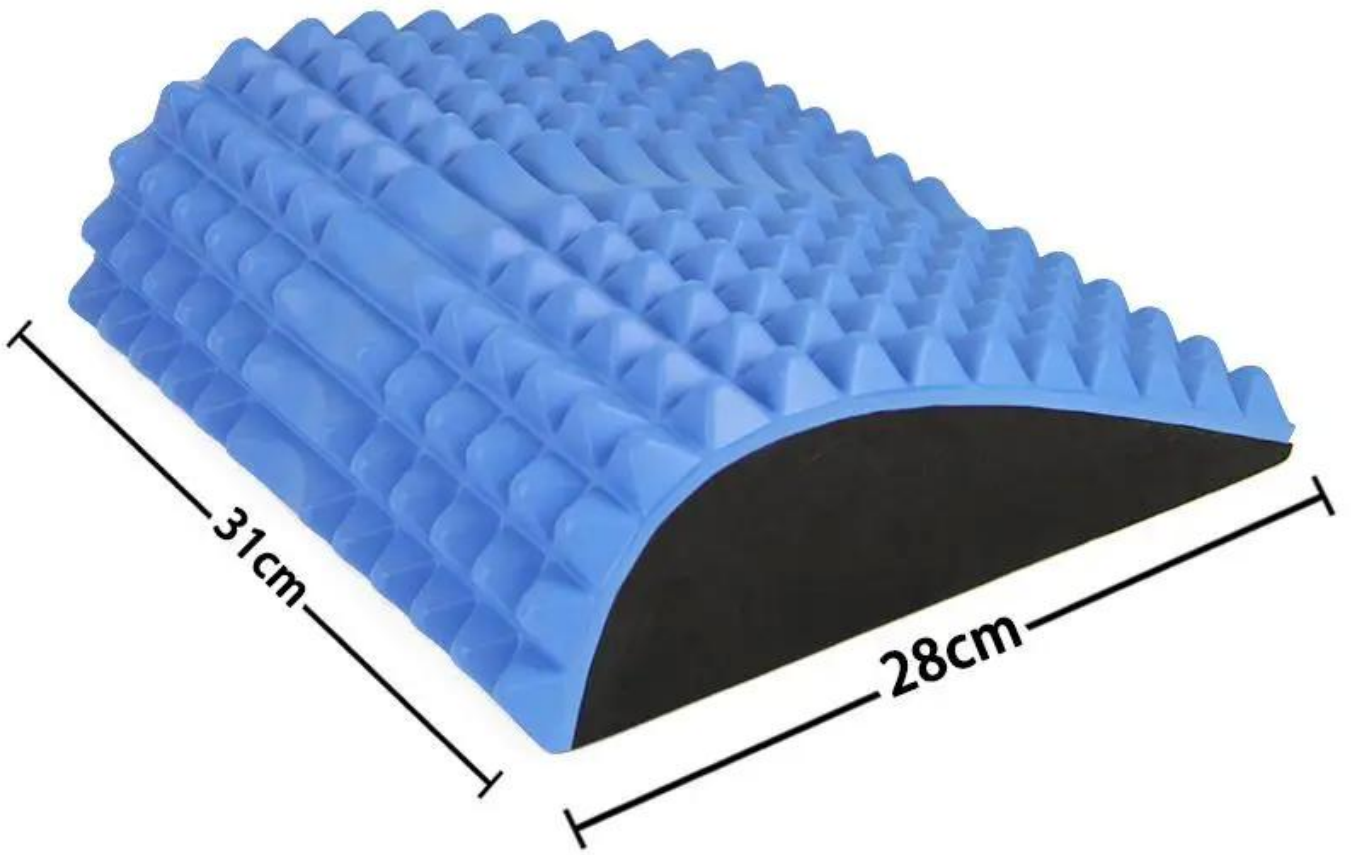

λεπτομέρειες προϊόντος

χαρακτηριστικό	<p>Παρέχει το τέλειο ποσό υποστήριξης. Θα ξεπεράσει τα σκληρότερα workouts.</p> <p>Στοχεύει τις κοιλιακές σας κοιλότητες κατά τη διάρκεια των κρίσεων, των ανελκυστήρων ποδιών και των sit ups για να σας δώσει την καλύτερη απομονωμένη μυϊκή προπόνηση AB.</p> <p>Αναδιπλώνεται χωρίς προβλήματα για εύκολη αποθήκευση και μεταφορά. Κρατήστε το από τις λαβές και χρησιμοποιήστε όπου κι αν πάτε: το γραφείο, το γυμναστήριο, το σπίτι, και ενώ ταξιδεύετε.</p>
----------------	--