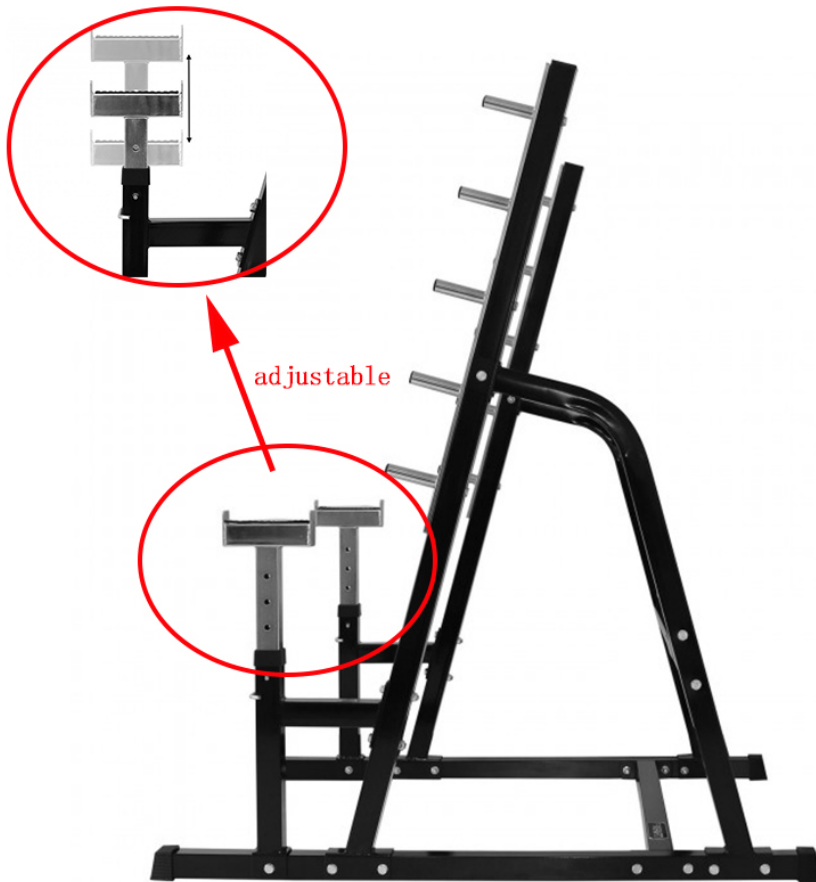

περιγραφή προϊόντος

Ρυθμιζόμενη ελεύθερη στάση Λειτουργική Squat Power Rack

loading max load:400kg
tube size:50*50*1.5mm
weight : 49kg

Περισσότερα προϊόντα

Σας παρακαλούμε **επικοινωνήστε μαζί μας** Για περισσότερες πληροφορίες.

Αλτήρες
Kettlebells
Άρση Βαρών & Πλάκες
Ράφια αποθήκευσης

Ελεύθερες στέγες
Ράφια ισχύος
Σπρώξτε τα ράφια
Κάθισμα Squat

Δείτε περισσότερα
Πάγκος βάρους
Rig & αξεσουάρ ραφιών
GHD

Στοιχεία της εταιρείας

Shandong Liaocheng Zhongxing Εξοπλισμός Fitness Co, Ε.Π.Ε. είναι επαγγελματίας κατασκευαστής και παγκόσμιος εξαγωγέας που ειδικεύεται σε σωλήνες από χάλυβα και πολλά είδη εξέδρας & κατασκευή και εξαγωγή ραφιών. Η εταιρεία μας ασχολείται με εξαγωγικές δραστηριότητες για περισσότερα από 12 χρόνια. Μπορούμε να προσφέρουμε όλα τα είδη χαλύβδινων σωλήνων και τα ράφια που χρησιμοποιούνται στο εμπορικό γυμναστήριο, όπως ράφια & ράφια, ράφια εξουσίας, ράφια ράμπας, μηχανή GHD, πάγκος γυμναστικής, σκύλο γυμναστικής και ράφια αποθήκευσης.