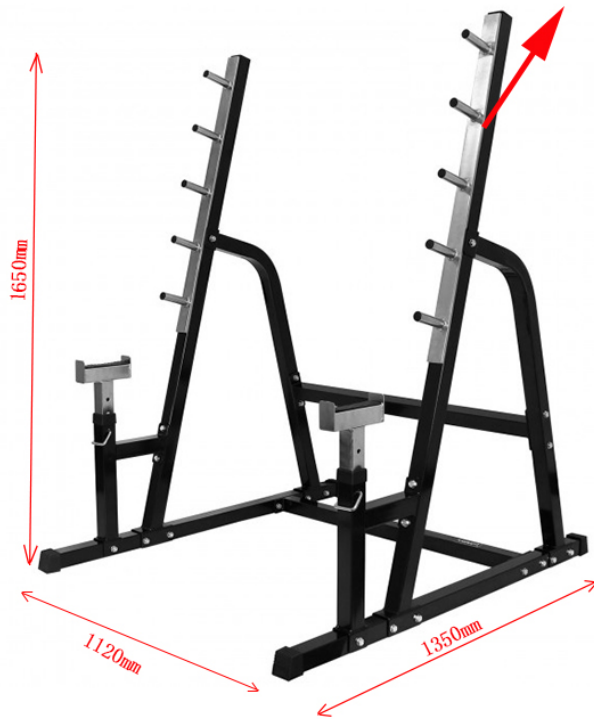

περιγραφή προϊόντος

Ρυθμιζόμενη ελεύθερη στάση Λειτουργική Squat Power Rack

loading max load:400kg
tube size:50*50*1.5mm
weight : 49kg

Περισσότερα προϊόντα

Σας παρακαλούμε **επικοινωνήστε μαζί μας** Για περισσότερες πληροφορίες.