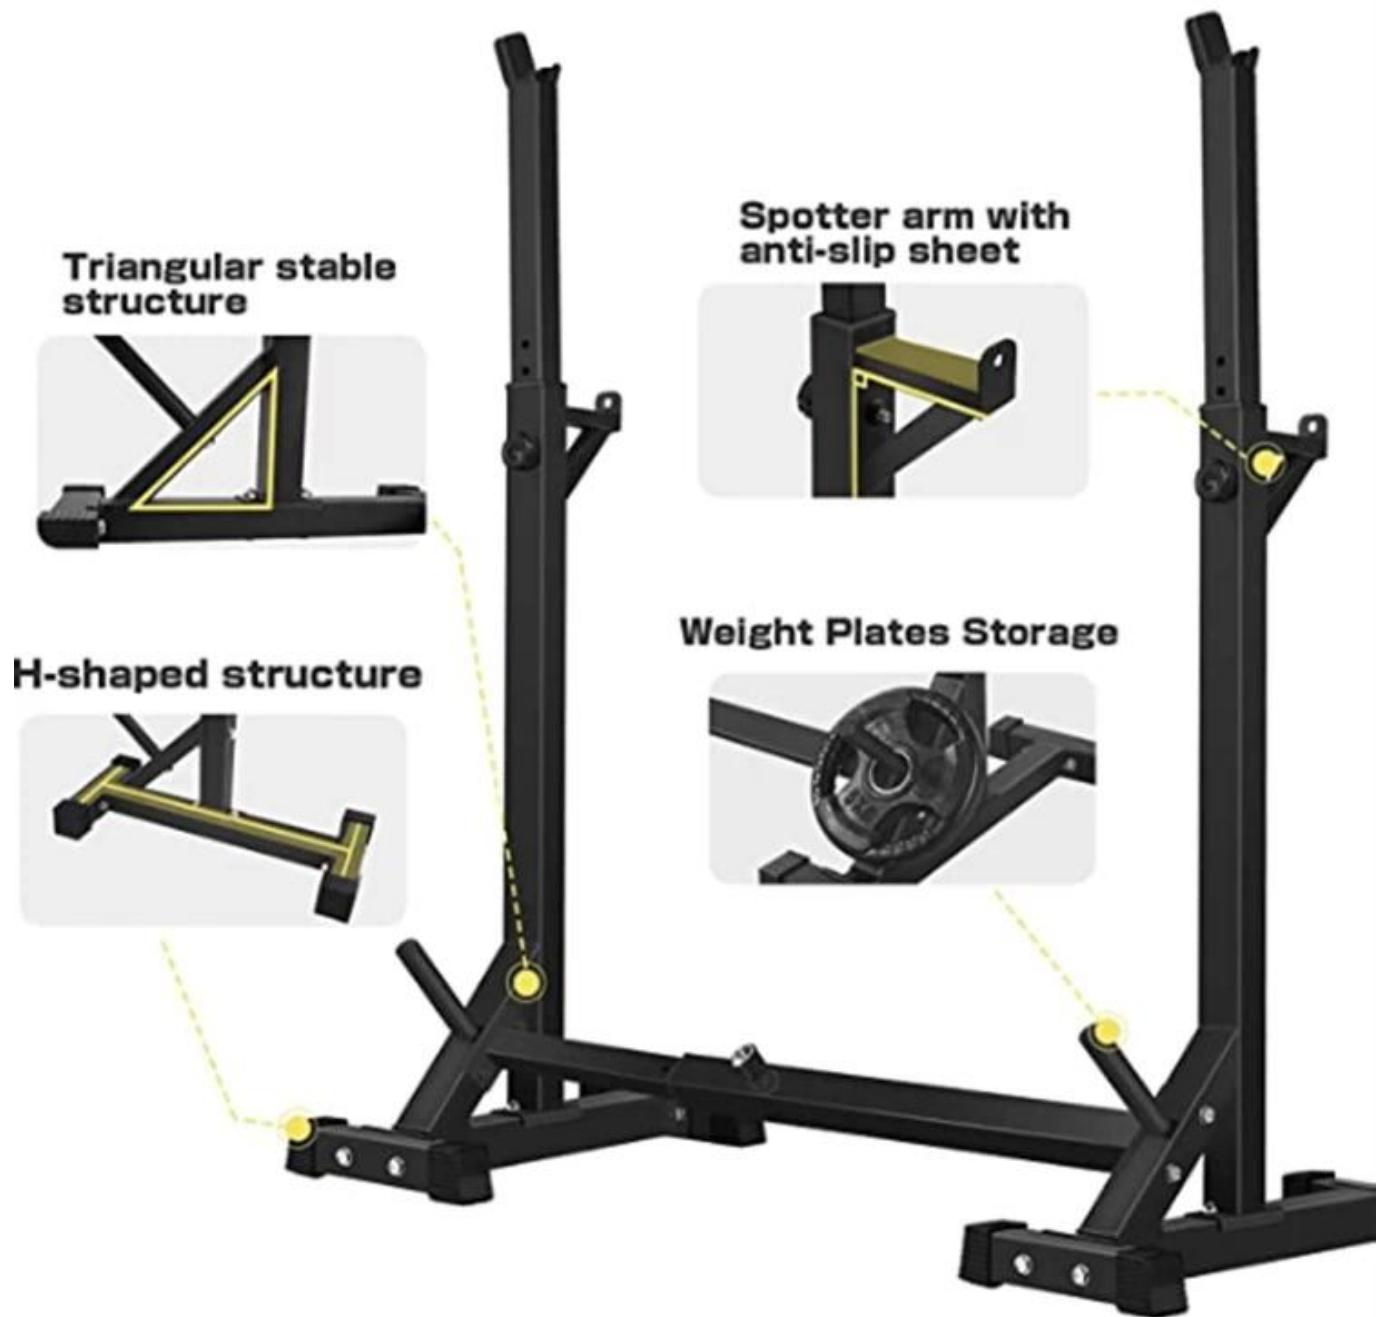

Προσδιορισμός προϊόντος:

Αυτό είναι ένα σετ από βαρέως τύπου, συμπαγές ατσάλινες βάσεις μικρόquat κατασκευασμένες για μπάρα. Οι βάσεις Barbell είναι ρυθμιζόμενες για να ταιριάζουν στο ύψος κάθε ατόμου. Οι βάσεις με σχεδιασμό "H" παρέχουν εξαιρετική σταθερότητα κατά τη διάρκεια της προπόνησης. Οι ράβδοι λαβής ασφαλείας λειτουργούν ως "σημαδευτής" όταν η κούραση εμφανίζεται ή απλώς για ασφάλεια. Τα καπάκια από καουτσούκ παρέχουν πρόσφυση για πρόσθεσε σταθερότητα και προστατεύει το πάτωμα από γρατσουνιές και γρατσουνιές..

είδος	σράφι quat
Τόπο καταγωγής	Shandong, Κίνα
Μάρκα	XYSFITNESS
Εφαρμογή	Εμπορική χρήση
Γένος	Για άνδρες και γυναίκες
Συμπεριλαμβανόμενα εξαρτήματα	Squat Stand, Hardware και Attachments
Μέγεθος (mm)	40 x 10,3 x 6,5 ίντσες
Χρώμα	μαύρο, κίτρινο
Λογότυπο	Προσαρμοσμένο λογότυπο διαθέσιμο
Συσκευασία	Polybagctnξύλινη θήκη
OEM	Αποδοχή OEM
Υλικό	Ατσάλι
Βάρος	20 κιλά
είναι προσαρμοσμένο	Ναί

Εκθεση Προϊόντος

Squat Rack Details

Πακέτο:

(ITEM NO): J009
(SIZE): 1150*390*150
(G.W) 21kg 23kg
(QTY) 3/4

Σχετικά προϊόντα

Σχετικά με το Xingya

Η Shandong Xingya Sports Fitness Inc. είναι μια επαγγελματική επιχείρηση εξοπλισμού γυμναστικής για την ανάπτυξη, την παραγωγή και τις πωλήσεις εξόδρων, ράφια, kettlebells, πιάτα βάρους και εξοπλισμό καρδιαγγειακής άσκησης. [Εργοστάσιο squat rack Κίνας](#)) Έχουμε περισσότερα από 12 χρόνια εμπειρίας στις εξαγωγές και 20 χρόνια" στην παραγωγή μηχανημάτων γυμναστικής.