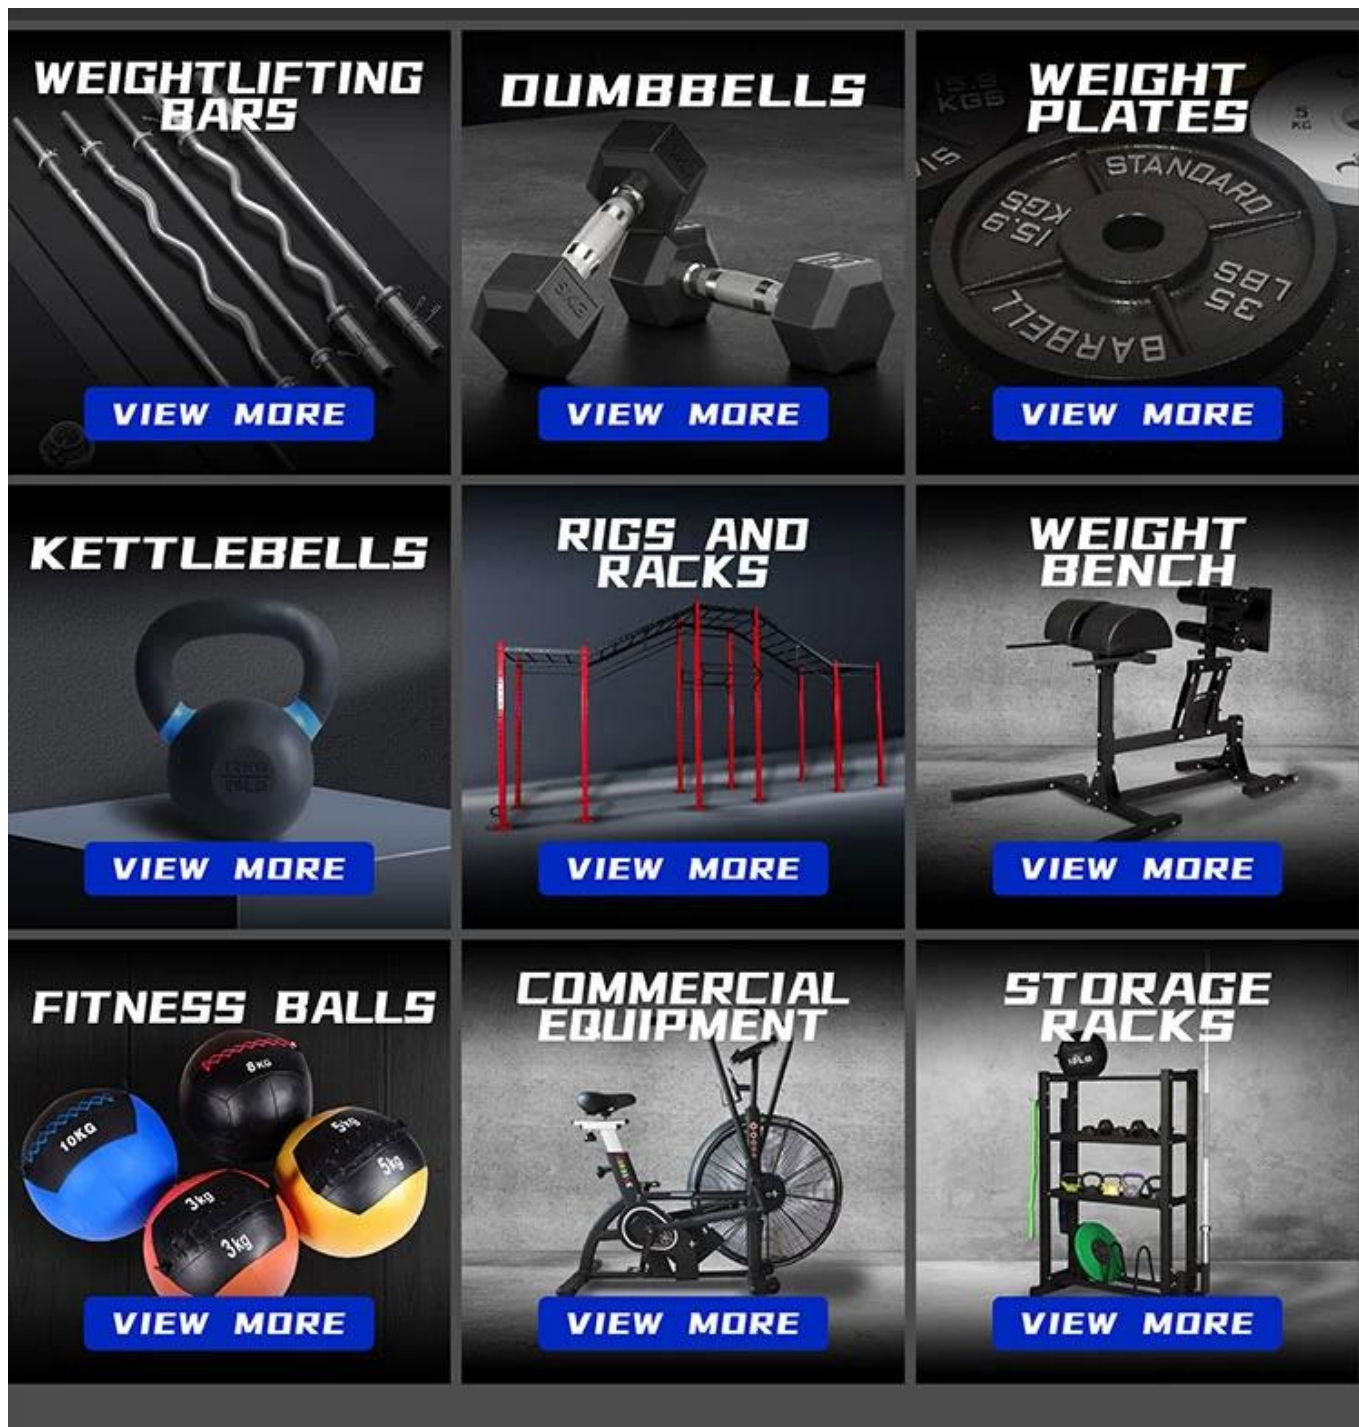

Περιγραφή προϊόντος:

Με ατσάλι τυλιγμένο σε μαλακή σιλικόνη για το μωρό, αυτά τα μοντέρνα αξεσουάρ γυμναστικής είναι τέλεια για άνδρες και γυναίκες. Όπως φαίνεται στον ιστότοπο, αναβαθμίστε τις προπονήσεις σας και αλλάξτε τον τρόπο που κινείστε.

Προσδιορισμός προϊόντος:

Όνομασία προϊόντος	Ρυθμιζόμενη σιλικόνη Wearable Wrist Weights Χονδρική
Υλικό	Οικολογική σιλικόνη
Χρώμα	Προσαρμοσμένο χρώμα
Λογότυπο	Προσαρμοσμένο λογότυπο Αποδοχή
OEM	Αποδοχή OEM

Εκθεση Προϊόντος

Πακέτο:

Σχετικά προϊόντα

Σχετικά με το Xingya

Η Shandong Xingya Sports Fitness Inc. είναι μια επαγγελματική επιχείρηση εξοπλισμού γυμναστικής για την ανάπτυξη, την παραγωγή και τις πωλήσεις εξόδρων, ράφια, kettlebells, πιάτα βάρους και εξοπλισμό καρδιαγγειακής άσκησης. [Προμηθευτές ζώνης επιγονατίδας γονάτων στην Κίνα](#) Έχουμε περισσότερα από 12 χρόνια εμπειρίας στις εξαγωγές και 20 χρόνια" στην παραγωγή μηχανημάτων γυμναστικής.