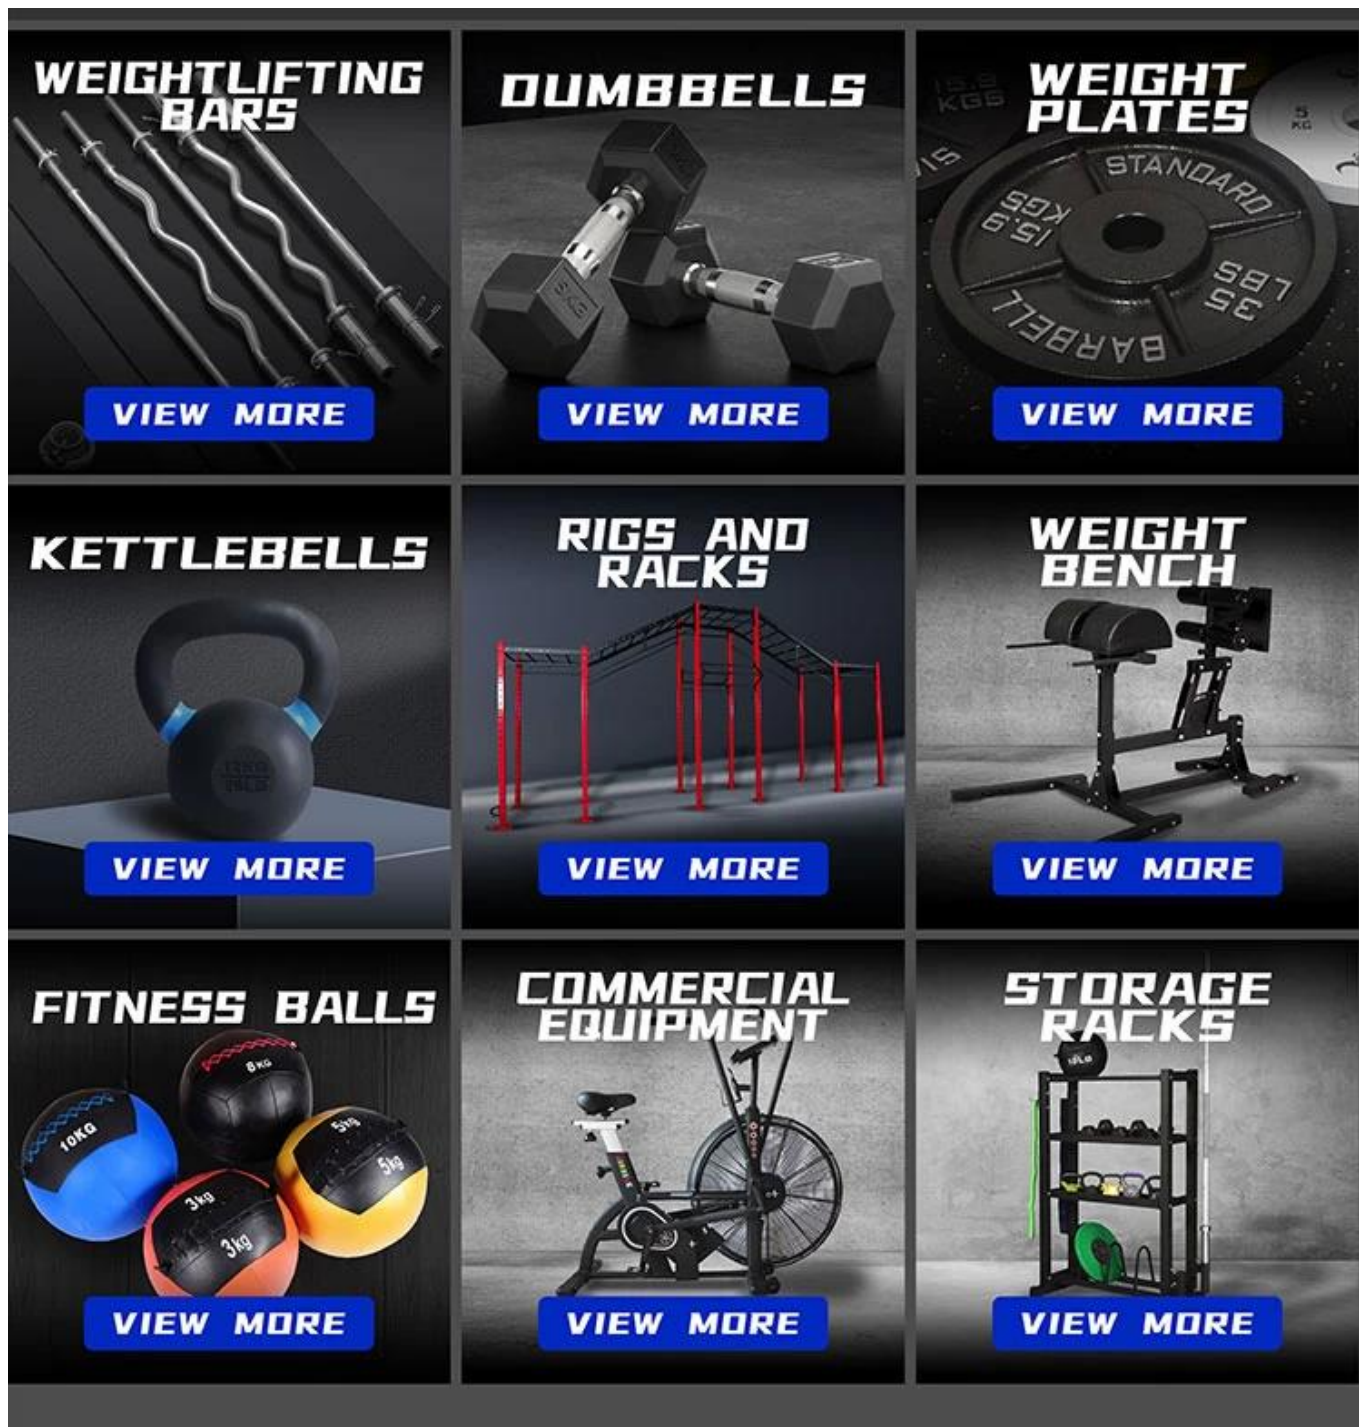

Σχετικά με το Xingya

Η Shandong Xingya Sports Fitness Inc. είναι μια επαγγελματική επιχείρηση εξοπλισμού γυμναστικής για την ανάπτυξη, την παραγωγή και τις πωλήσεις εξόδρων, ράφια, kettlebells, πιάτα βάρους και εξοπλισμό καρδιαγγειακής άσκησης. [Εργοστάσιο επίδεσμων καρπών Κίνας](#)) Έχουμε περισσότερα από 12 χρόνια εμπειρίας στις εξαγωγές και 20 χρόνια" στην παραγωγή μηχανημάτων γυμναστικής.

Με τον προηγμένο εξοπλισμό παραγωγής και το αυστηρό σύστημα ποιοτικού ελέγχου, παρέχουμε στους πελάτες προϊόντα ωραίας ποιότητας.