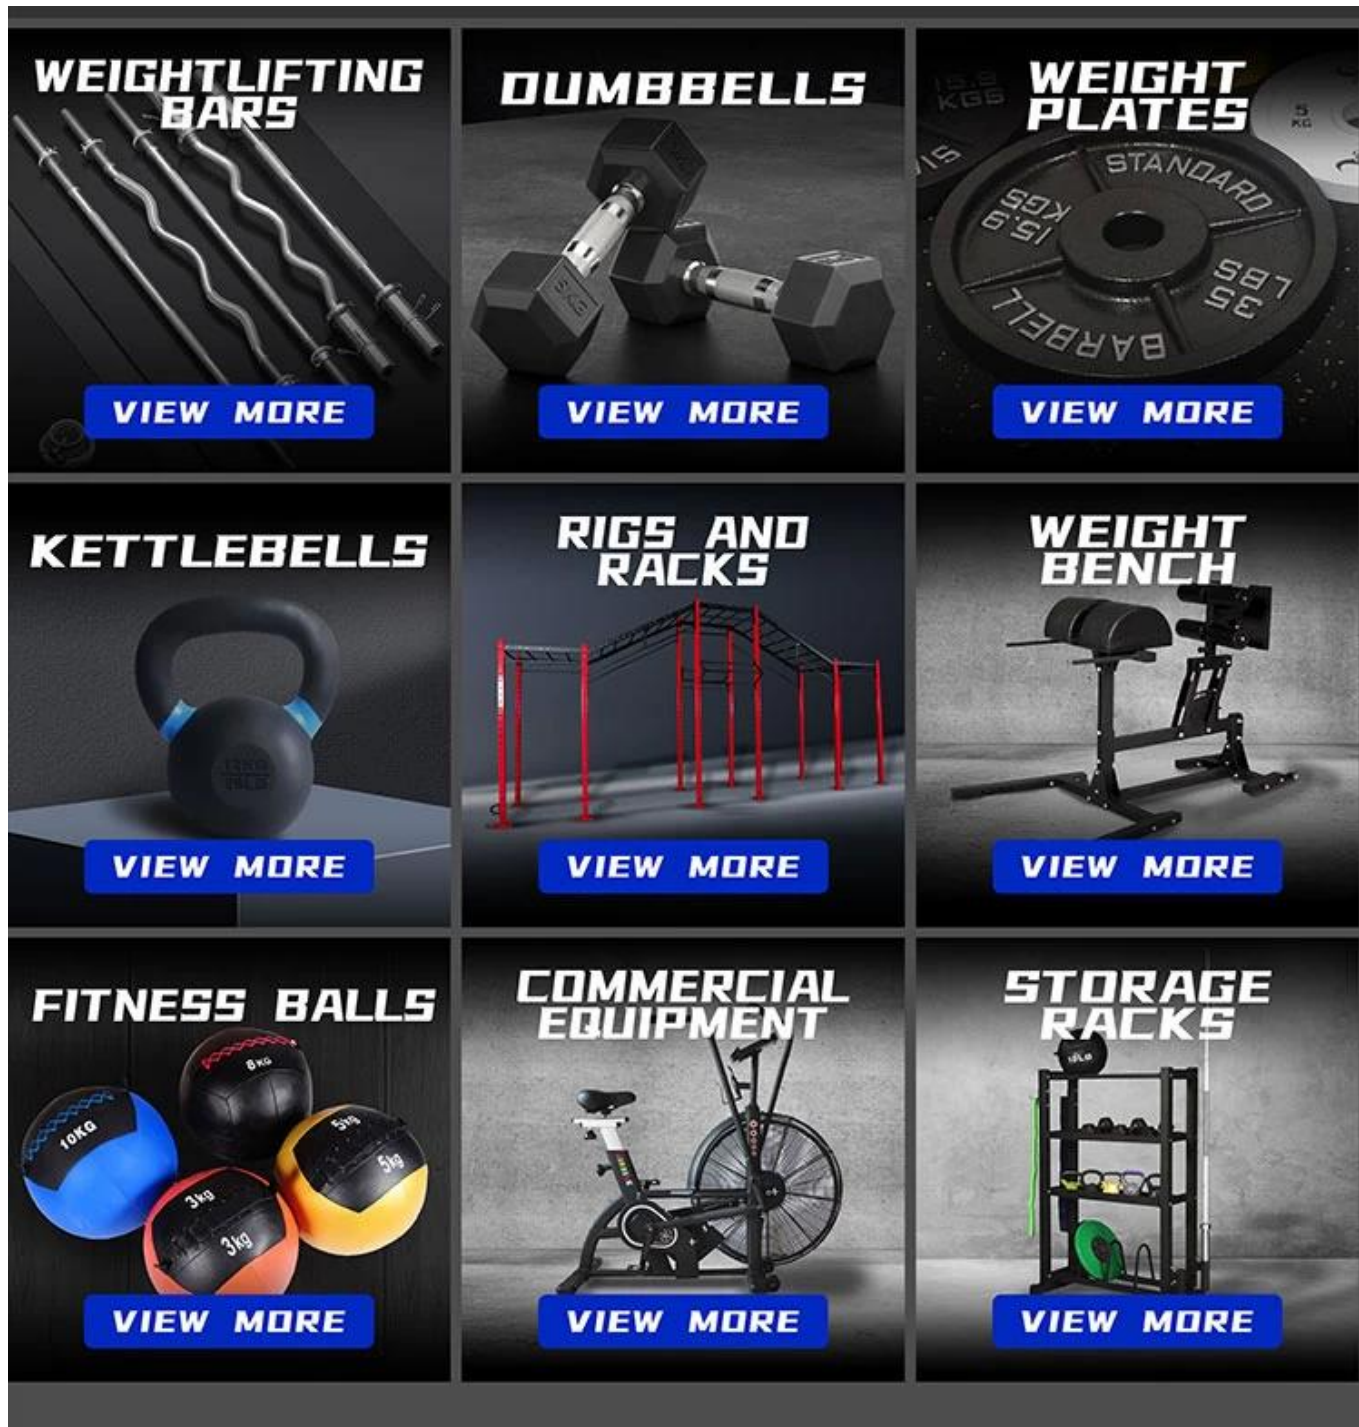

Προσδιορισμός προϊόντος:

Η πλάτη σας προστατεύεται βέλτιστα μέσω της απαλής κίνησης, επομένως ο γυμναστής είναι εξαιρετικά κατάλληλος για όλους.

Ο γυμναστής AB προσφέρει διάφορες επιλογές προπόνησης - έτσι μπορείτε να εκπαιδευσετε πλήρως τους άνω, κάτω και πλάγιους κοιλιακούς μυς.

Ο στιβαρός, εργονομικός σχεδιασμός θα βοηθήσει στην εξάλειψη της καταπόνησης της πλάτης και του λαιμού που συχνά συνδέεται με κρίσιμες στιγμές

είδος	starbell AB προπονητής
Τόπο καταγωγής	Shandong, Κίνα
Μάρκα	XYSFITNESS
Εφαρμογή	Εμπορική χρήση
Γένος	Για άνδρες και γυναίκες
Συμπεριλαμβανόμενα εξαρτήματα	Squat Stand, Hardware και Attachments
Μέγεθος (mm)	20 x 21 x 22 ίντσες
Χρώμα	μαύρο, σχάρα
Λογότυπο	Προσαρμοσμένο λογότυπο διαθέσιμο
Συσκευασία	Polybagctnξύλινη θήκη
OEM	Αποδοχή OEM
Υλικό	Κραματοποιημένος χάλυβας
Βάρος	3,5 κιλά
είναι προσαρμοσμένο	Ναί

Εκθεση Προϊόντος

Πακέτο:

Σχετικά προϊόντα

Σχετικά με το Xingya

Η Shandong Xingya Sports Fitness Inc. είναι μια επαγγελματική επιχείρηση εξοπλισμού γυμναστικής για την ανάπτυξη, την παραγωγή και τις πωλήσεις εξόδρων, ράφια, kettlebells, πιάτα βάρους και εξοπλισμό καρδιαγγειακής άσκησης. [Κίνα Abarbell bar spinlock γιακά χονδρική](#) Έχουμε περισσότερα από 12 χρόνια εμπειρίας στις εξαγωγές και 20 χρόνια" στην παραγωγή μηχανημάτων γυμναστικής.