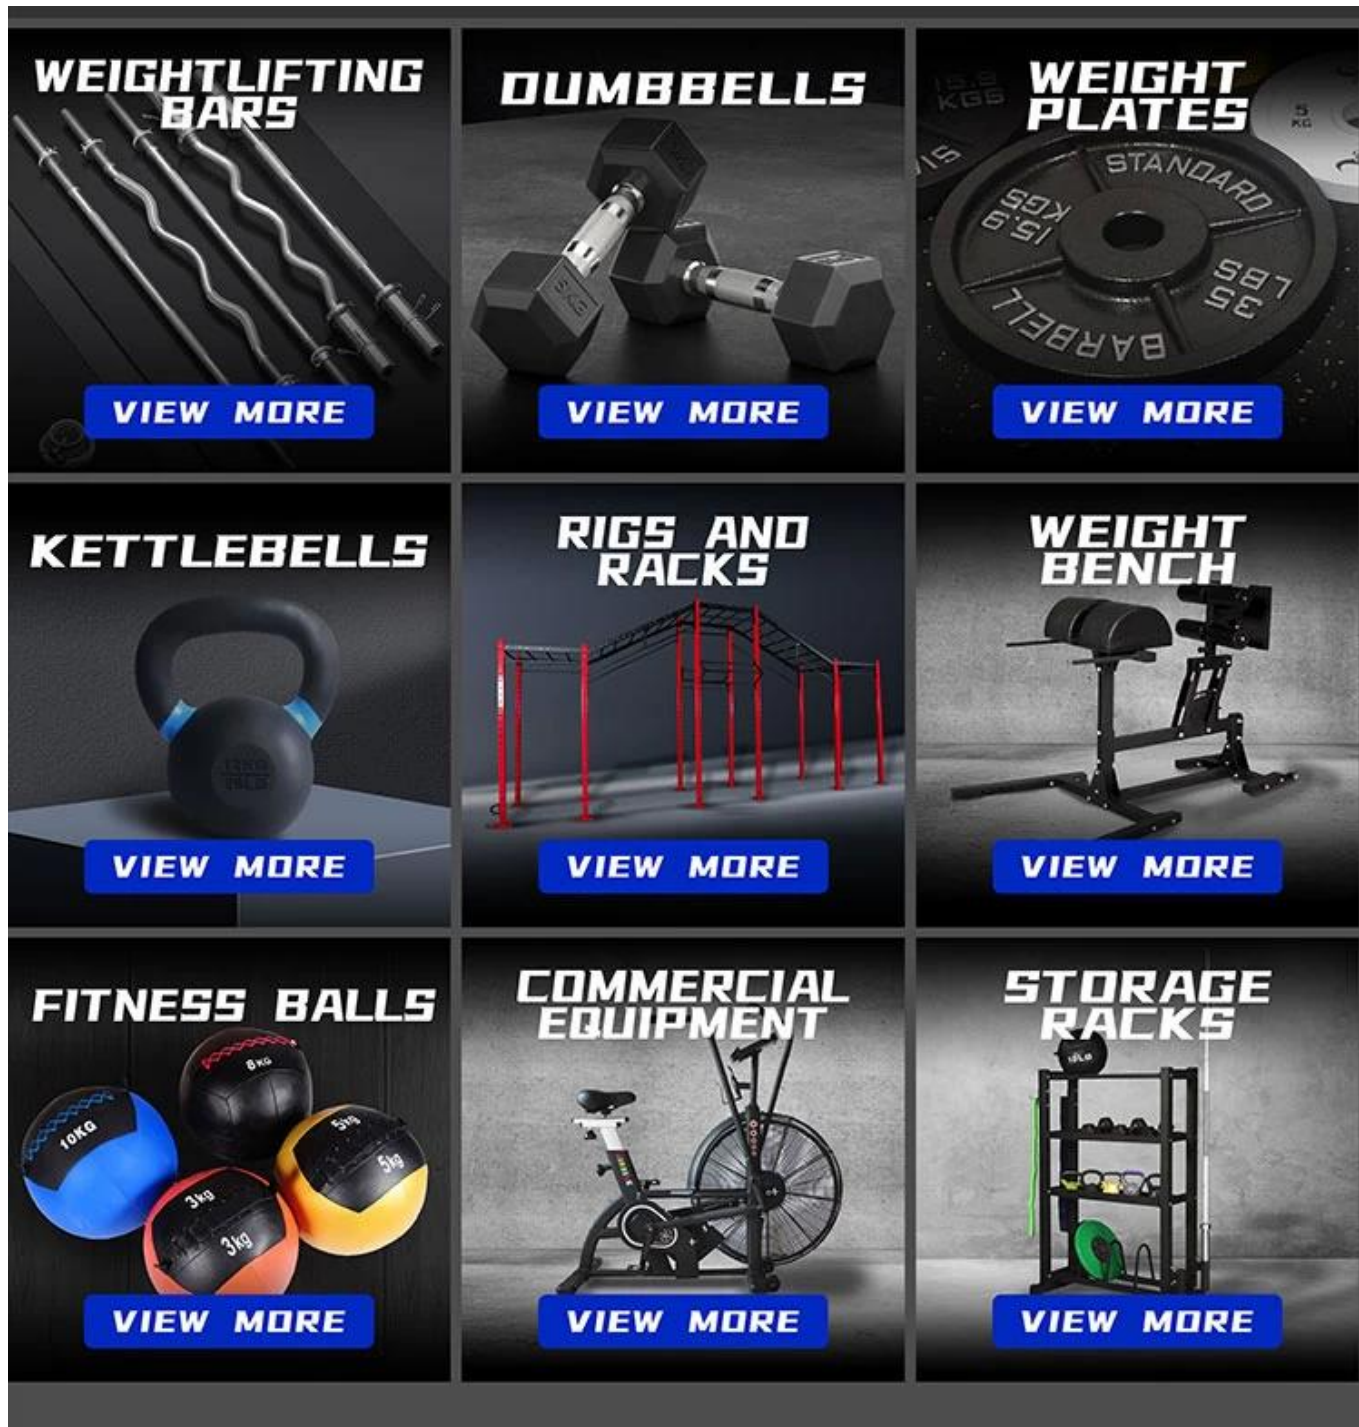

Προσδιορισμός προϊόντος:

Μια επιτοίχια βάση μπάρα είναι ένας εξοπλισμός που χρησιμοποιείται για την αποθήκευση βαρών σε τοίχο. Είναι συνήθως κατασκευασμένο από χάλυβα ή άλλα ανθεκτικά υλικά και έχει σχεδιαστεί για να συγκρατεί πολλές μπάρα με ασφάλεια στη θέση τους. Η θήκη τοποθετείται στον τοίχο χρησιμοποιώντας βίδες ή μπουλόνια και μπορεί να εγκατασταθεί σε οικιακό γυμναστήριο, εμπορικό γυμναστήριο ή άλλο γυμναστήριο. Η βάση είναι ένας πολύ καλός τρόπος για να κρατάτε τις μπάρα οργανωμένες και μακριά από το πάτωμα, κάτι που μπορεί να βοηθήσει στην αποφυγή ατυχημάτων και τραυματισμών. Βοηθά επίσης στην εξοικονόμηση χώρου σε γυμναστήριο ή χώρο προπόνησης, καθώς οι μπάρα μπορούν να αποθηκευτούν κάθετα στον τοίχο.

Εκθεση Προϊόντος:

Weight Bar Protection Pad

Updated in February 2023

Πακέτο:

Σχετικά προϊόντα

Σχετικά με το Xingya

Η Shandong Xingya Sports Fitness Inc. είναι μια επαγγελματική επιχείρηση εξοπλισμού γυμναστικής για ανάπτυξη, ([Barbell Storage Rack Προμηθευτής Barbell Holder Κίνα](#)) παραγωγή και πωλήσεις εξόδρων, ράφια, kettlebells, πιάτα βάρους και εξοπλισμό καρδιαγγειακής άσκησης. Έχουμε περισσότερα από 12 χρόνια εμπειρίας στις εξαγωγές και 20 χρόνια στην παραγωγή μηχανημάτων γυμναστικής.