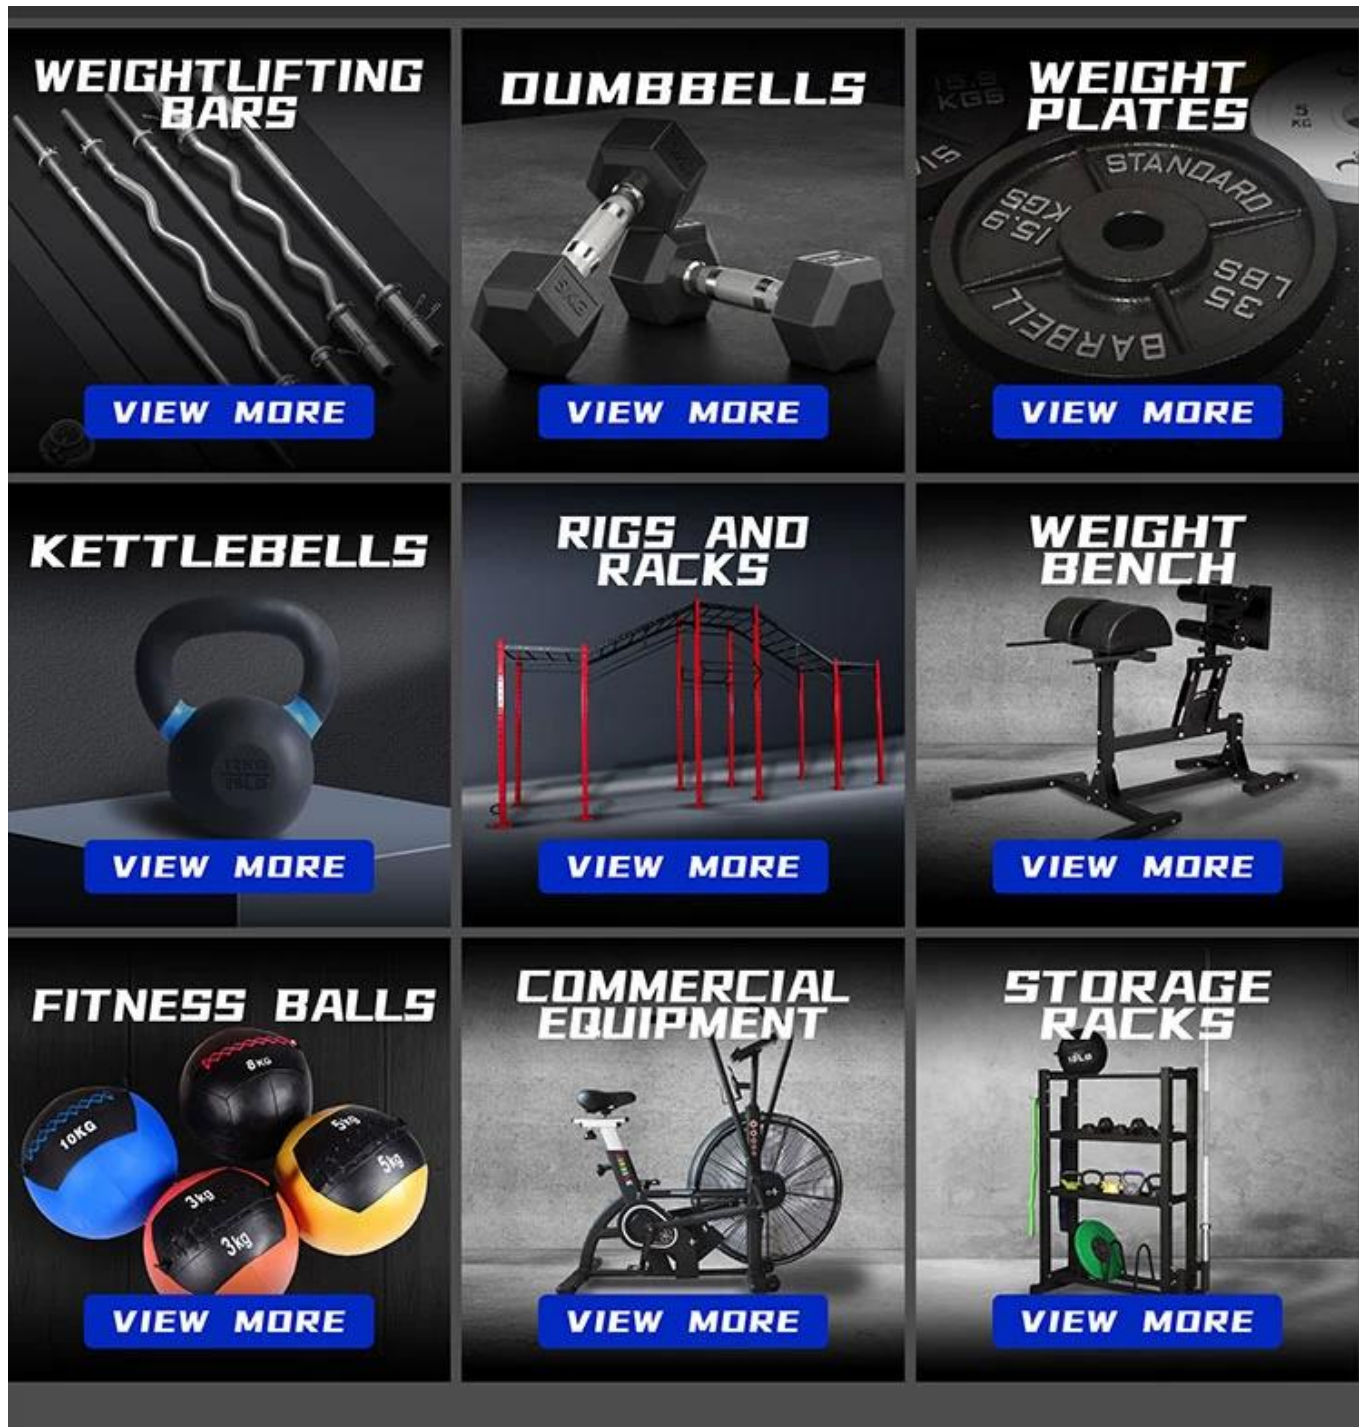

Προσδιορισμός προϊόντος:

Αυτός ο all-in-one εξοπλισμός γυμναστικής διαθέτει μια ποικιλία από ασκήσεις φυσικής κατάστασης για να τονώσει και να ενδυναμώσει τον κορμό, τους μηρούς, τα χέρια και τα πόδια. Είναι ένας συνδυασμός μηχανής Smith, ράβδου έλξης, crossover καλωδίων και προγραμματιστή ποδιών.

Σχετικά προϊόντα

Σχετικά με το Xingya

Η Shandong Xingya Sports Fitness Inc. είναι μια επαγγελματική επιχείρηση εξοπλισμού γυμναστικής για ανάπτυξη, ([προμηθευτής ηλεκτρικών ραφιών μηχανής σμιθ oem Κίνα](#)) παραγωγή και πωλήσεις εξέδρων, ράφια, kettlebells, πιάτα βάρους και εξοπλισμό καρδιαγγειακής άσκησης. Έχουμε περισσότερα από 12 χρόνια εμπειρίας στις εξαγωγές και 20 χρόνια στην παραγωγή μηχανημάτων γυμναστικής.