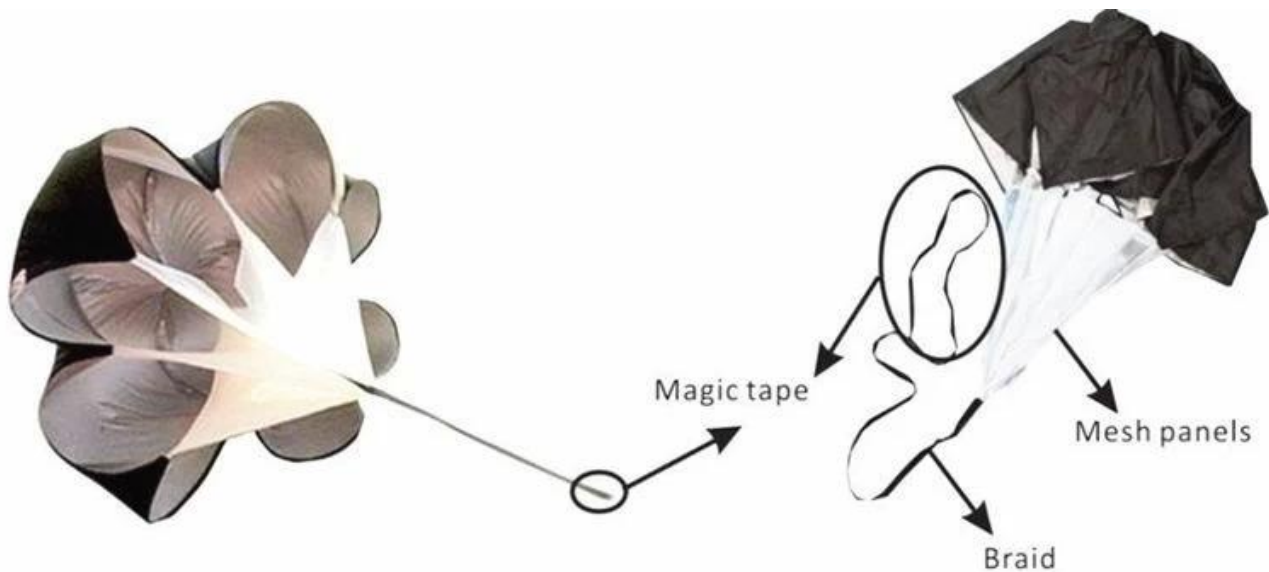

Περιγραφή προϊόντος

[Το αλεξίπτωτο σύρτε XYFitness](#) είναι διαμέτρου 56", και μπορεί να παρέχει 25-35 λίβρες της αντίστασης. Πειράματα δείχνουν ότι η ταχύτητα αυξάνεται, η αντίσταση που παρέχεται από την αύξηση της αντίστασης αλεξίπτωτο. Η ζώνη είναι ρυθμιζόμενο. Χωράει όλα τα μεγέθη (μέχρι και μια 42" Μέση)

Βέργα σύρτε υδατόπτωση, μπορείτε να κάνετε [ασκήσεις ενδυνάμωσης](#) και ταχύτητα κατάρτιση την ίδια στιγμή. Μέσω αυτής της άσκησης, μπορούν να βελτιώσουν την ικανότητα του χρήστη επιτάχυνση, [μυϊκή αντοχή](#), και να ενισχύσει την ικανότητα να ρυθμίσετε την κατεύθυνση της υψηλής ταχύτητας τρεξίματος.

Μπορείτε να δέσετε δύο ή περισσότερες αντίστασης αλεξίπτωτο για να βελτιωθεί η επίδραση του αθλητισμού. Αυτή αθλητική προπόνηση αλεξίπτωτο εύκολα διπλώνει προς τα κάτω να αρμόσουν γρήγορα την τσάντα μεταφοράς. Χάρη στην ελαφριά σχεδίασή κάνει μεταφορά στο πεδίο ένα πλήρες αεράκι, με την ελκυστική μεταφέρουν τσάντα κάνει

αυτό ένα μεγάλο δώρο για κάθε λάτρη της γυμναστικής.

Προδιαγραφές προϊόντων

- **Μέγεθος:** Διαμέτρου 56 ίντσα
Ανοιχτή μέγεθος 56 x 56 ίντσα
Ρυθμιζόμενο μέσης 20-42 ιντσών
- **Φέρει φορτίο:** 25 - 35 λίβρες της αντίστασης
- **Υλικό:** Πολυεστέρας
- **Λογότυπο:** Λογότυπο του πελάτη
- **Εφαρμογή:** εκπαίδευση
- **Χρώμα:** Κίτρινο μπλε κόκκινο μαύρο