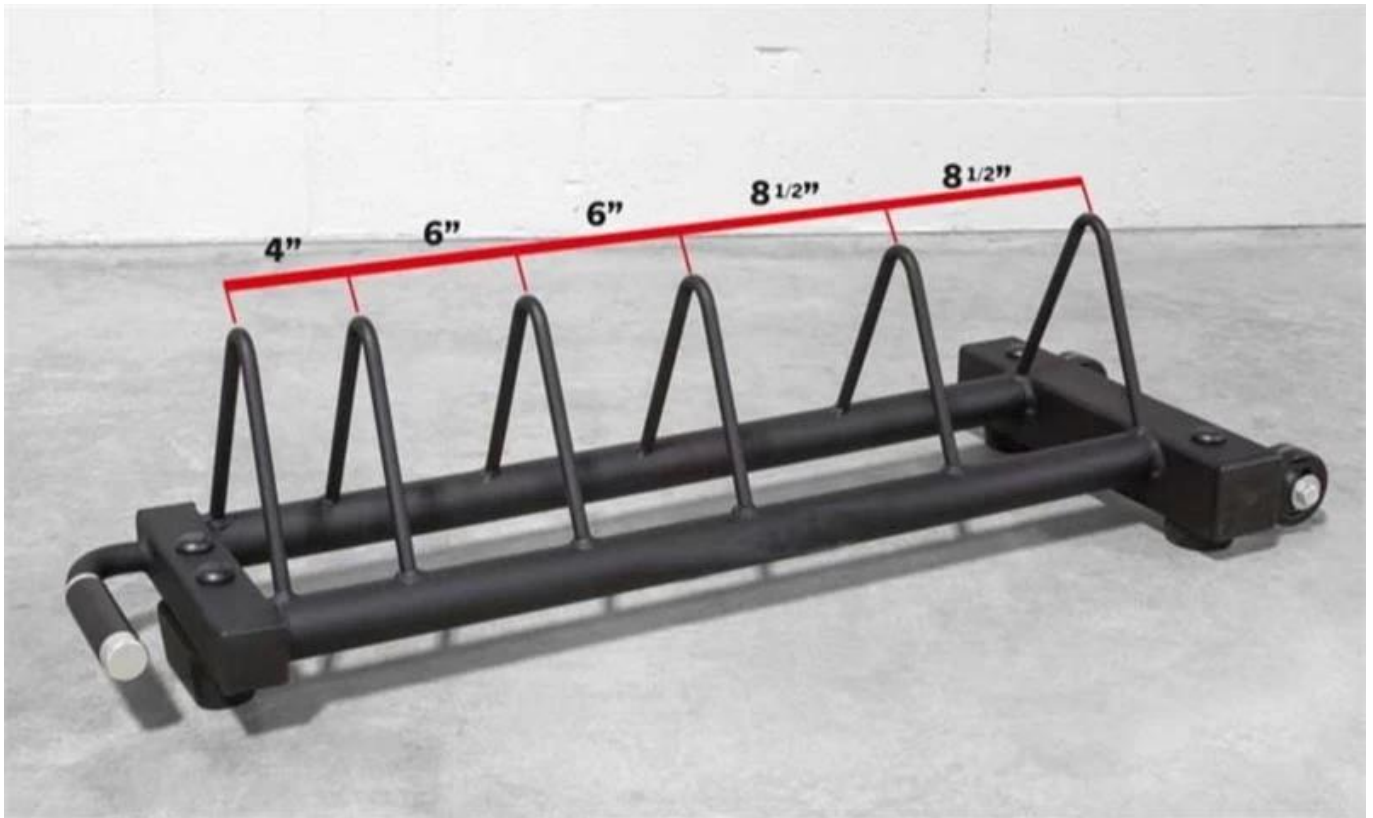

## Περιγραφή προϊόντος

Το ράφι πιάτο XYSFitness είναι κατασκευασμένο από ατσάλι το ενωμένο στενά ποιότητα, με έξι διαχωριστικά δημιουργία (2) υποδοχές για 45 & 35 Λιβρών πλάκες (2) υποδοχές για 25 & 15 LB πλάκες και (1) υποδοχή για 10LB και μικρότερα παραλλαγή προφυλακτήρες. Το αποτέλεσμα είναι μια ουσιαστική max χωρητικότητα 310 κιλά, με μια βολική λαβή και ρόδες για εύκολη μετακίνηση.

[Το πλήρως ανασχεδιασμένο XYSFitness Rack](#) προσφέρει μια ενιαία, ευέλικτη αποθήκευση λύση για κάθε είδους προφυλακτήρες — συμπεριλαμβανομένων Hi Temps, HG προφυλακτήρες, πινακίδες ανταγωνισμού και πλάκες χάλυβα. Αξιοποιώντας νέες δυνατότητες κατασκευής, αυτό το προϊόν διαθέτει μια ματιά ευφραδής, με ένα ευρύτερο τέλος πίσω για μεγαλύτερη σταθερότητα κατά τη διάρκεια της μεταφοράς και ένα σετ από φέροντα λαστιχένια πόδια για να προστατεύσει το δάπεδο του γυμναστηρίου σας.

Αν χρειάζεστε περισσότερα [Αποθήκευση προφυλακτών πλάκα](#) γκαράζ γυμναστήριο, δωμάτιο βάρους γυμνάσιο ή μεγάλης κλίμακας εγκαταστάσεις, συμπαγές αποτύπωμα του Rack πλάκα της XYSFitness καθιστά μια πρακτική επιλογή για κάθε χώρο της κατάρτισης.