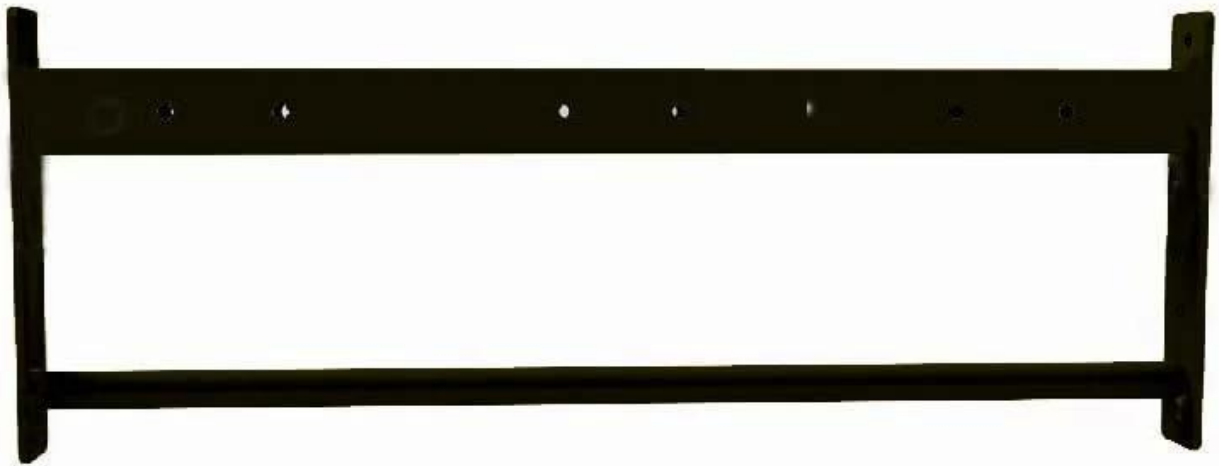

κατάλογος συνεχίζεται.

Με τον ευρύ περίπατο στο σχεδιασμό υπάρχει αρκετή κίνηση από την πλευρά προς την πλευρά του [Μια ποικιλία ασκήσεων](#) Όπως οι καταλήψεις, η κλίση, η παρακμή, οι επίπεδες και στρατιωτικές πρέσες, καθώς και οι ανησυχίες και τα κουνάβια.

Προδιαγραφές προϊόντων

- Κυκλικό μέγεθος σωλήνα: 32 x 32 mm
- Διάμετρος σωλήνα: 75 x 75 x 3,0 mm
- Υλικό: Φοράτε ανθεκτικό χάλυβα
- Λογότυπο: Λογότυπο πελάτη
- Εφαρμογή: Εκπαίδευση
- Χρώμα: Μαύρο, Ασημί, Λευκό

Το υστήλη για 2,7 m

H Dual Pull Up Bar-1 για 1,1 m

Η διπλή προωθητική μπάρα-2 για 1,8 μ

Το J-Hook

Συσκευασία & Διανομή

Λεπτομέρειες συσκευασίας:

- 1: Κάθε συστατικό σε σάκκο pp?
- 2: Στη συνέχεια, πολλές τσάντες σε ένα κουτί.