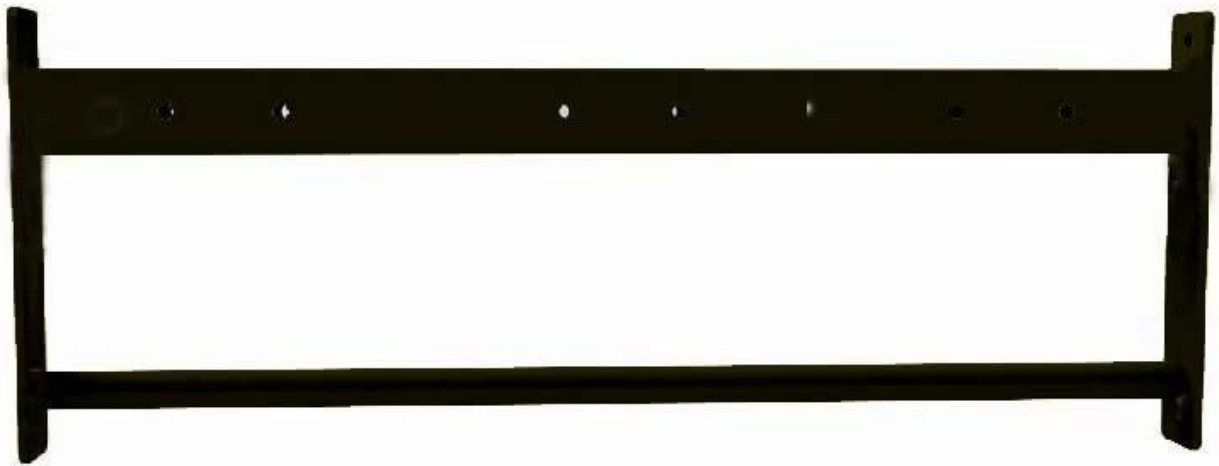

ΠαραγωγήΤ Περιγραφή

Το XYSFitness [Τραβήξτε το εξάρτημα και το ράφι](#), Κατασκευασμένο από 8 όρθιους κίονες, 8 γάντζους J, 4 διπλής δέσμης-1 και 6 διπλής δέσμης-2.

Ιδανικό για γυμναστήρια γκαράζ και εγκαταστάσεις μεγάλης κλίμακας, ένα τυπικό μέγεθος [Ελεύθερη βάση ράβδου ισχύος](#) Μπορεί να δημιουργήσει άμεσα μεταξύ 2 και 6 σταθμών squat / bench και 6-14 σταθμούς pull-up. Η ενημερωμένη ενιαία ράβδος ανύψωσης σε κάθε τμήμα 6 ποδιών διαθέτει τώρα διαμπερή κατασκευή, που σημαίνει ότι η ράβδος συνεχίζει απευθείας στην τελική πλάκα για βέλτιστη σταθερότητα και ασφάλεια. Ελπίζω ότι μπορείτε να σας αρέσει το νέο μας προϊόν - [Τραβήξτε προς τα πάνω και καταπατηθείτε ράφι](#)

Προδιαγραφές προϊόντων

- Μέγεθος σωλήνα: 75 x 75 mm
- Βάρος: 600 λίβρες
- Υλικό: Φοράτε ανθεκτικό χάλυβα
- Λογότυπο: Λογότυπο πελάτη
- Εφαρμογή: Εκπαίδευση
- Χρώμα: Μαύρο, Ασημί, Λευκό

Το Υστήλη για 2,7 m