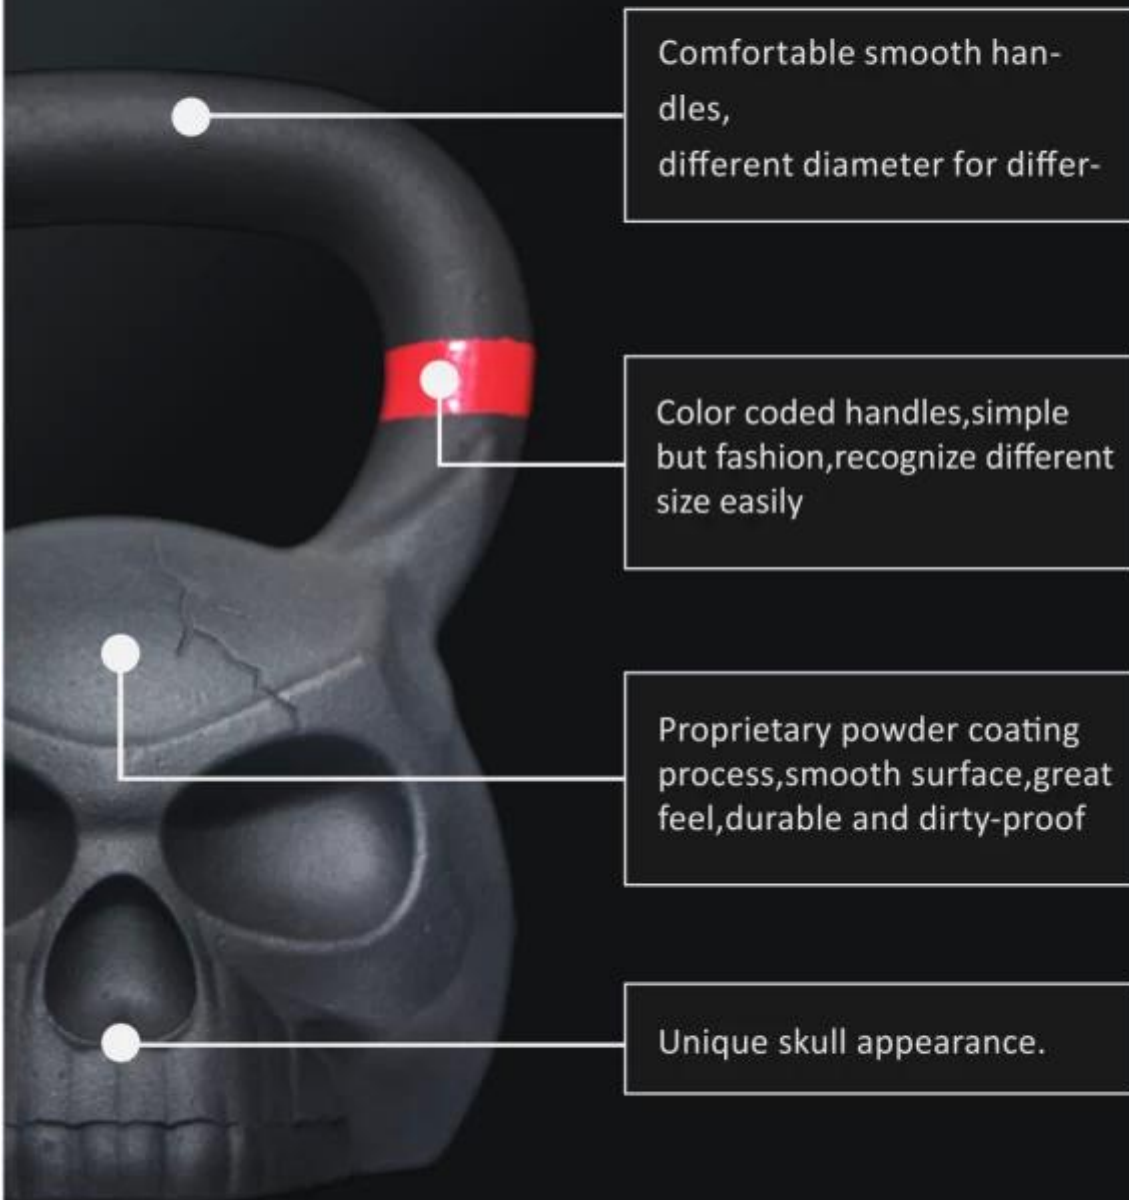

Προσδιορισμός προϊόντος:

Το ελαστικό πατάκι γυμναστικής όχι μόνο προστατεύει το δάπεδο και τον εξοπλισμό σας, αλλά μπορεί επίσης να βοηθήσει στην εξάλειψη της πρόσκρουσης και στη μείωση του θορύβου καθώς προπονείστε.

Εκθεση Προϊόντος:

FROSTED SKULL KETTLEBELL

Comfortable smooth handles,
different diameter for differ-

Color coded handles, simple
but fashion, recognize different
size easily

Proprietary powder coating
process, smooth surface, great
feel, durable and dirty-proof

Unique skull appearance.

SURFACE HAMMER SKULL KETTLEBELL

Hammering process
Smooth Surface Better Feel

Fall prevention

Resistance to falling

Maintenance free

10KG

12KG