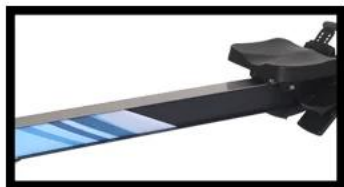

Περιγραφή προϊόντος

όνομα προϊόντος	Πτυσσόμενη μηχανή κωπηλασίας για οικιακή / εξωτερική μηχανή κωπηλασίας
Μέγιστο βάρος χρήστη	227kg
αλυσίδα	Επινικελωμένη αλυσίδα χάλυβα
Μέγεθος προϊόντος	1430 * 400 * 550 mm
Βάρος / διαστάσεις αποστολής	32kg / 38 * 55 * 142 cm

Λεπτομερείς εικόνες

NO. 1

Hd LED monitor, display all kinds of feedback data during exercise, let you know your consumption

NO. 2

You can adjust exercise intensity and calorie expenditure by adjusting the resistance level of the fan blades.