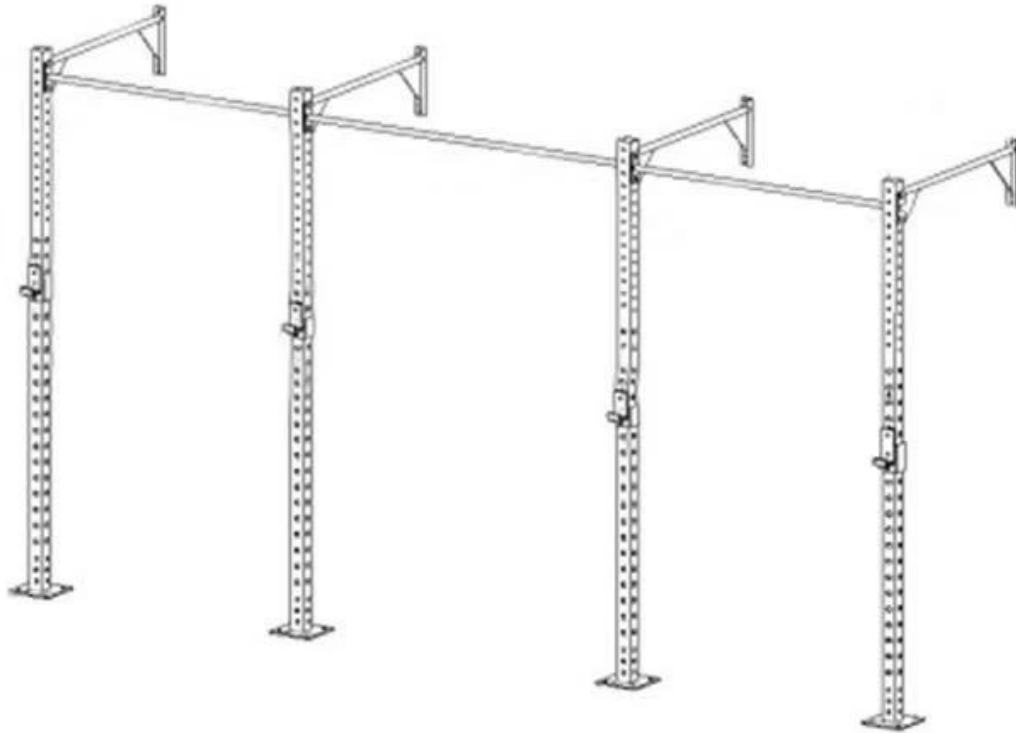

παραγωγήt Περιγραφή

Μια αποτελεσματική εναλλακτική λύση σε αυτόν τον βασικό εξοπλισμό, [XYSFitness Εργαλείο τοίχου](#) Παρέχει ακόμα όλη τη δύναμη και την ηρεμία, αλλά σε ένα έργο που εξοικονομεί τόσο χρήματα όσο και χώρο.

Αυτό [ανεγκυστήρας τοίχου](#) Παρέχει έως και τέσσερις νέους σταθμούς έλξης και δύο εύκολα [ρυθμιζόμενο τραπέζι σκαμπό](#) περιοχές. Το ραβδί είναι αρκετά ισχυρό για να πάρει την ένταση των ασκήσεων fitness και να προσαρμοστεί σε οποιοδήποτε γυμναστήριο [κατάρτιση δύναμης](#) Κέντρο με καλά οπλισμένο σκυρόδεμα ή τοίχο μπλοκ βοείου κρέατος.

Η Ρίγα στον τοίχο [XYSFitness](#) είναι μια καλή προσθήκη σε οποιαδήποτε γυμναστική αυτοκινητού. Αυτή η πλατφόρμα είναι εύκολη στην τοποθέτηση στον τοίχο.

προσδιορισμός προϊόντος

- Μέγεθος εγκατάστασης: 408 x 113 x 280 cm
- NW. / G.W. 133 kg / 147 kg
- Υλικό: Χάλυβας ανθεκτικός στην τριβή
- Συσκευασία: 1 σετ / χαρτόνι
- Λογότυπο: Λογότυπο πελάτη
- Εφαρμογή: Εκπαίδευση
- Χρώμα: μαύρο, ασημί, λευκό