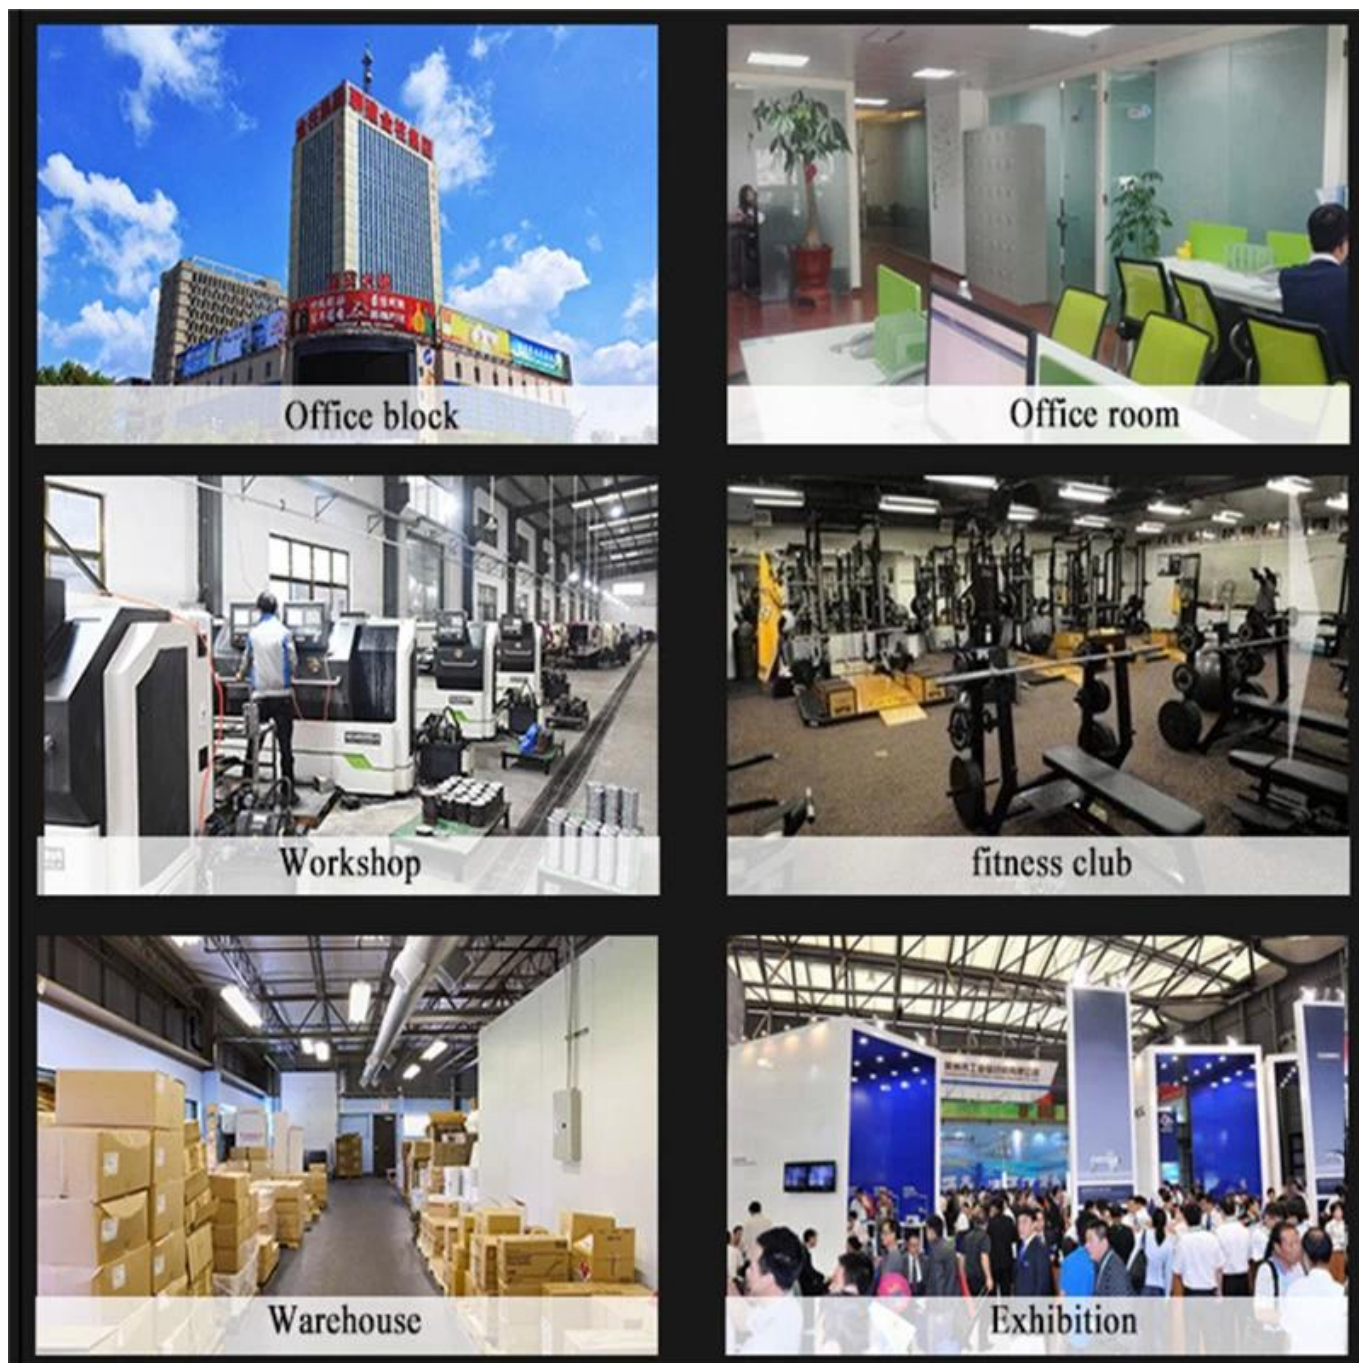

ράφια, πλατφόρμα CF και άλλα ελαστικά καλυμμένα και προϊόντα εμβάπτισης.

Για προηγμένο εξοπλισμό παραγωγής και αυστηρό έλεγχο ποιότητας Το σύστημα, με ωραία προϊόντα ποιότητας και υψηλής ποιότητας, τώρα έχουμε Ιδρύθηκε μια σταθερή επιχειρηματική σχέση με εκατοντάδες πελάτες παγκοσμίως, συμπεριλαμβανομένης της Βόρειας Αμερικής, της Ευρώπης και της Μέσης Ανατολής και την Ασία. "Δημιουργία αξίας για όλους τους πελάτες μέσω της καινοτομίας και της Η ποιότητα "είναι η αμετάβλητη υπόσχεσή μας.

Ελπίζουμε ότι στο μέλλον θα δημιουργήσουμε μια ωραία και μακρά συνεργασία μαζί σας.