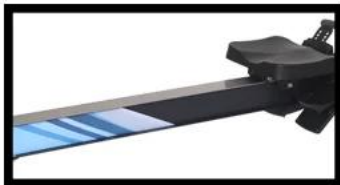

Περιγραφή προϊόντος

όνομα προϊόντος	Πτυσσόμενη μηχανή κωπηλασίας για οικιακή / εξωτερική μηχανή κωπηλασίας
Μέγιστο βάρος χρήστη	227kg
αλυσίδα	Επινικελωμένη αλυσίδα χάλυβα
Μέγεθος προϊόντος	1430 * 400 * 550 mm
Βάρος / διαστάσεις αποστολής	32kg / 38 * 55 * 142 cm

Λεπτομερείς εικόνες

NO. 1

Hd LED monitor, display all kinds of feedback data during exercise, let you know your consumption

NO. 2

You can adjust exercise intensity and calorie expenditure by adjusting the resistance level of the fan blades.