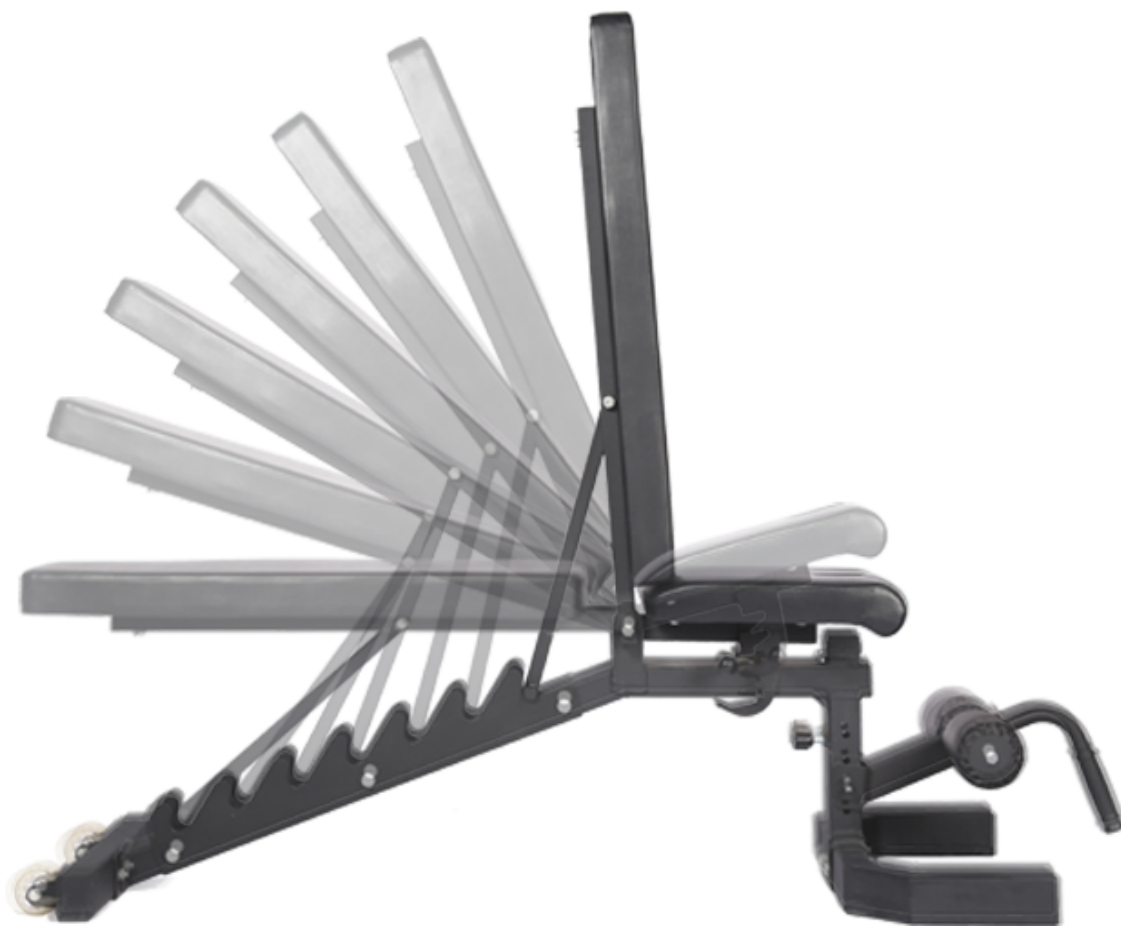

Εμπορική ρυθμιζόμενη πάγκο κλίση ακρίβεια πτώση επίπεδη γυμναστήριο ρυθμιζόμενο πάγκο προσαρμοσμένο πάγκο

περιγραφή προϊόντος

Deluxe Beake Bench για να αναπτύξετε τόσο το άνω και κάτω σώμα σας
8 Ρύθμιση θέσης που κυμαίνεται από οπουδήποτε μεταξύ επίπεδης, κλίσης και
παρακμής
Πλαίσιο χάλυβα βαρέως τύπου με χωρητικότητα βάρους 300kgs

Στοιχεία της εταιρείας

Φυσική ρυθμιζόμενη πάγκο

Shandong Xingya Sports Fitness Inc. που βρίσκεται στην πόλη Rizhao, επαρχία Shandong, China. Factory κοντά στο λιμάνι του αέρα, το σιδηροδρομικό σταθμό, με πολύ βολική μεταφορά. welcome πελάτες σε όλο τον κόσμο.