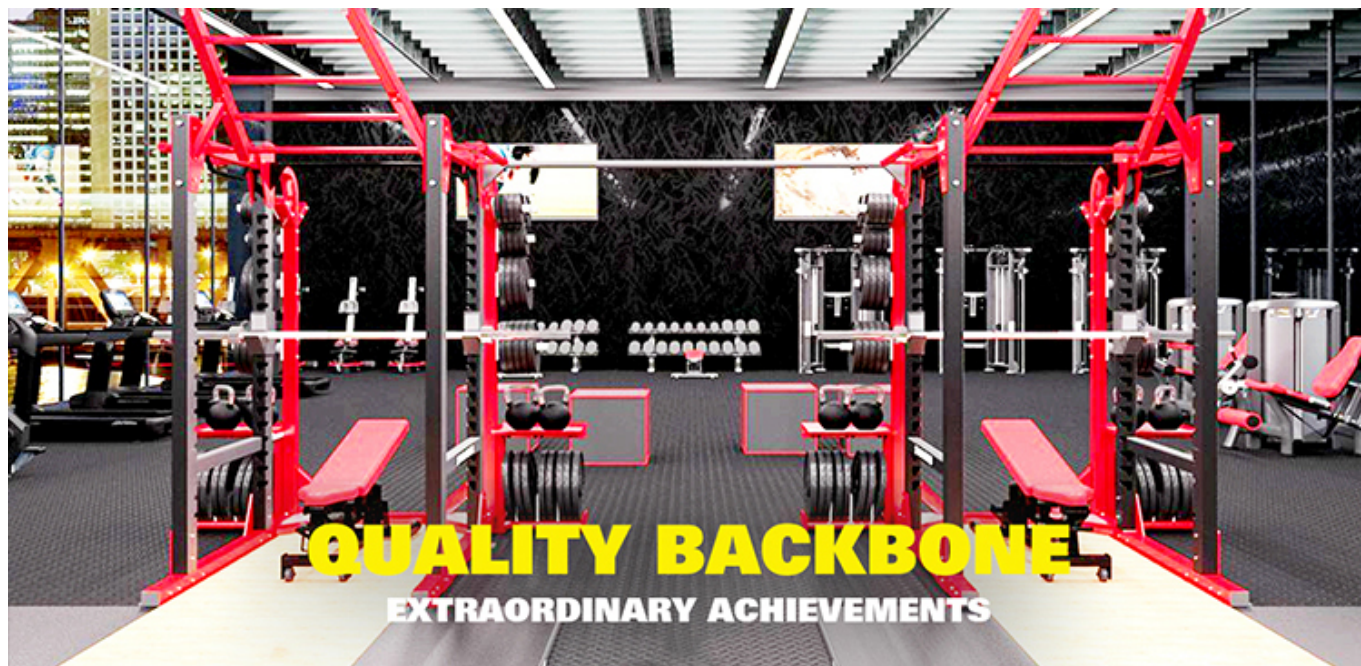

Η υπηρεσία μας

- Η παρακολούθηση της ποιότητας των αποστολών και των δειγμάτων περιλαμβάνει τη διάρκεια ζωής.
- Κάθε μικρό πρόβλημα που συμβαίνει στο προϊόν μας θα λυθεί στο άμεσο χρόνο.
- Όλες οι ερωτήσεις σας απάντησαν εντός 24 ωρών.
- Να παράγουν αυστηρά το σύστημα ελέγχου και να συνεργάζονται στενά με τα ισχυρά εργοστάσια εξοπλισμού γυμναστικής
- OEM / ODM παραγγελίες είναι ευπρόσδεκτες.
- Υψηλής ποιότητας υπηρεσία με όλη την σύγχρονη ομάδα, προσθέτοντας πολλά χρόνια εμπειρίας στην εξαγωγή.

περιγραφή προϊόντος

Γυμναστήριο Εμπορικός Squat Stands Power Rack

περιγραφή προϊόντος

Όνομα προϊόντος	Γυμναστήριο Εμπορικός Squat Stands Power Rack
Υλικό	Σωλήνας χάλυβα
Μάρκα	zhongxing
Χρώμα	Προσαρμοσμένο χρώμα
L * W * H	130 * 132 * 236 cm
Μέγεθος σωλήνα	100 * 50 * 2,75 mm
Λογότυπο	Διαθέσιμο λογότυπο
ΜΟQ	10 σετ
Συσκευασία	Polybag + χαρτοκιβώτιο
Πληρωμή	T / T, L / C, διασφάλιση του εμπορίου

Εικόνες προϊόντων