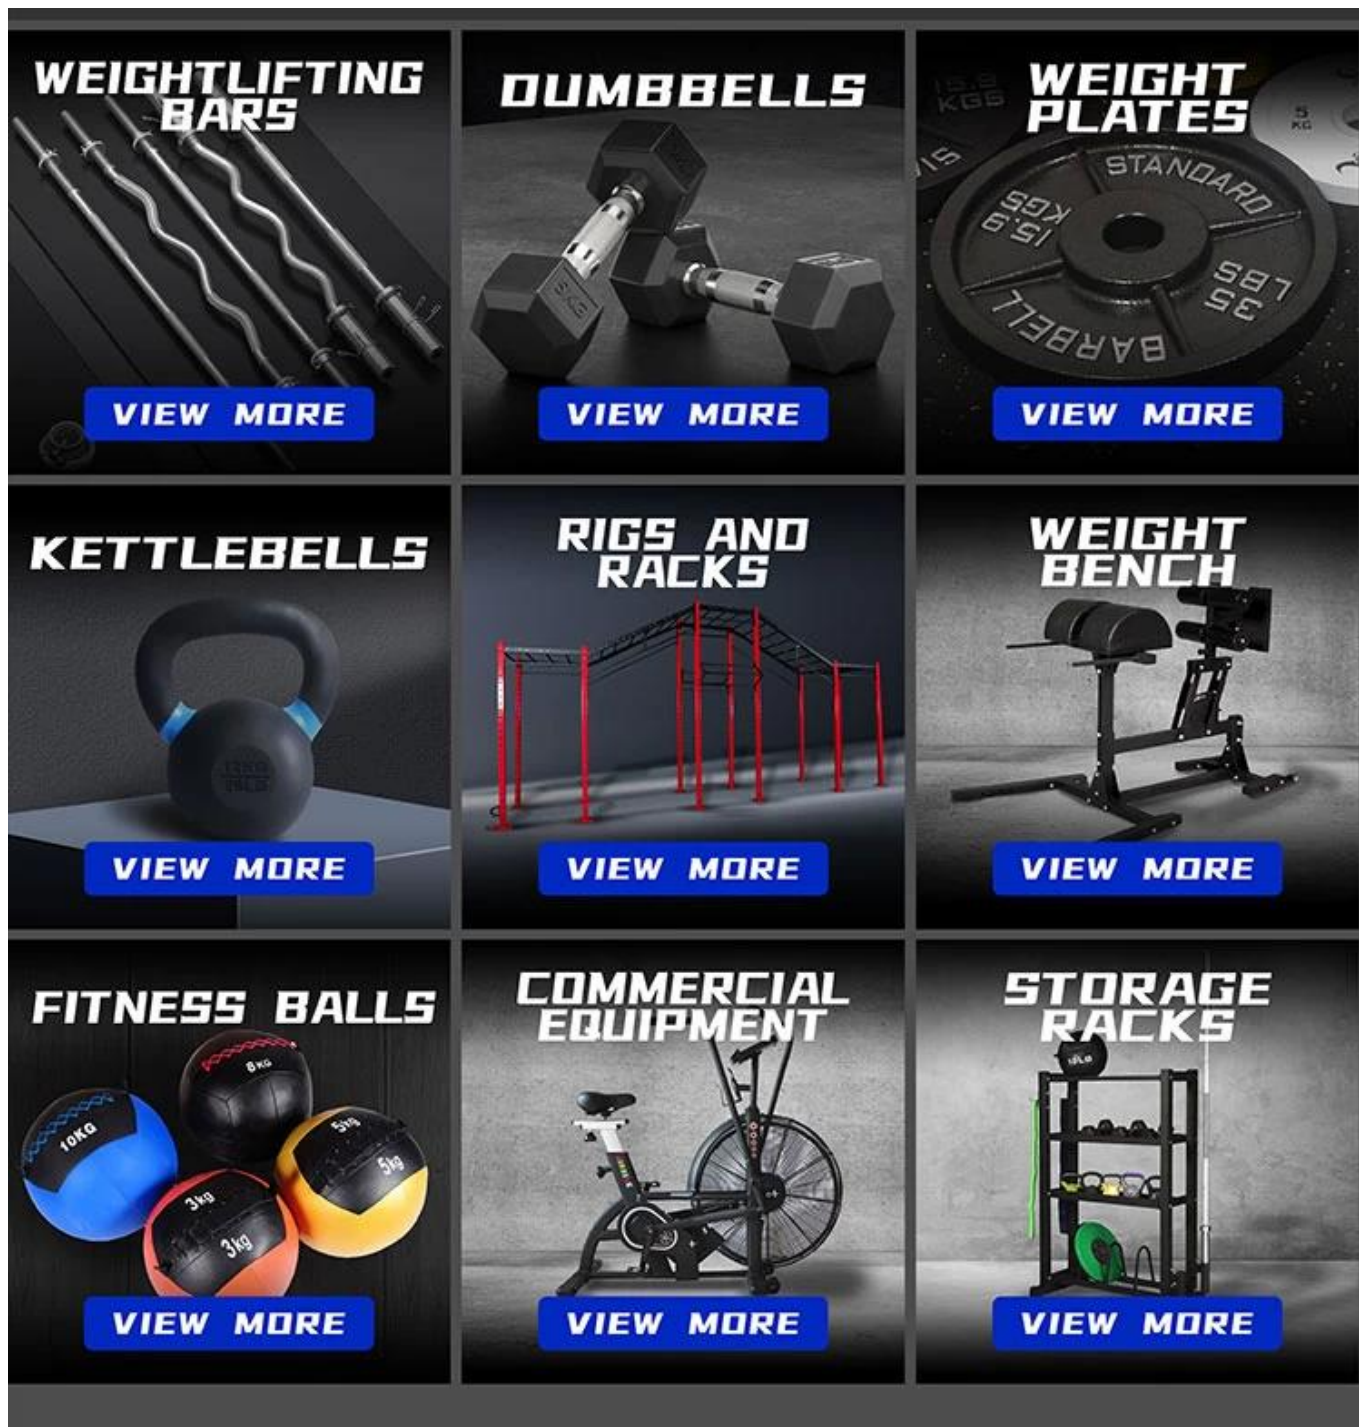

## Σχετικά με το Xingya

Η Shandong Xingya Sports Fitness Inc. είναι μια επαγγελματική επιχείρηση εξοπλισμού γυμναστικής για ανάπτυξη, ([Kettlebell Κίνας με επιστροφή από ατσάλι](#)) παραγωγή και πωλήσεις εξόδρων, ράφια, kettlebells, πιάτα βάρους και εξοπλισμό καρδιαγγειακής άσκησης. Έχουμε περισσότερα από 12 χρόνια εμπειρίας στις εξαγωγές και 20 χρόνια στην παραγωγή μηχανημάτων γυμναστικής.