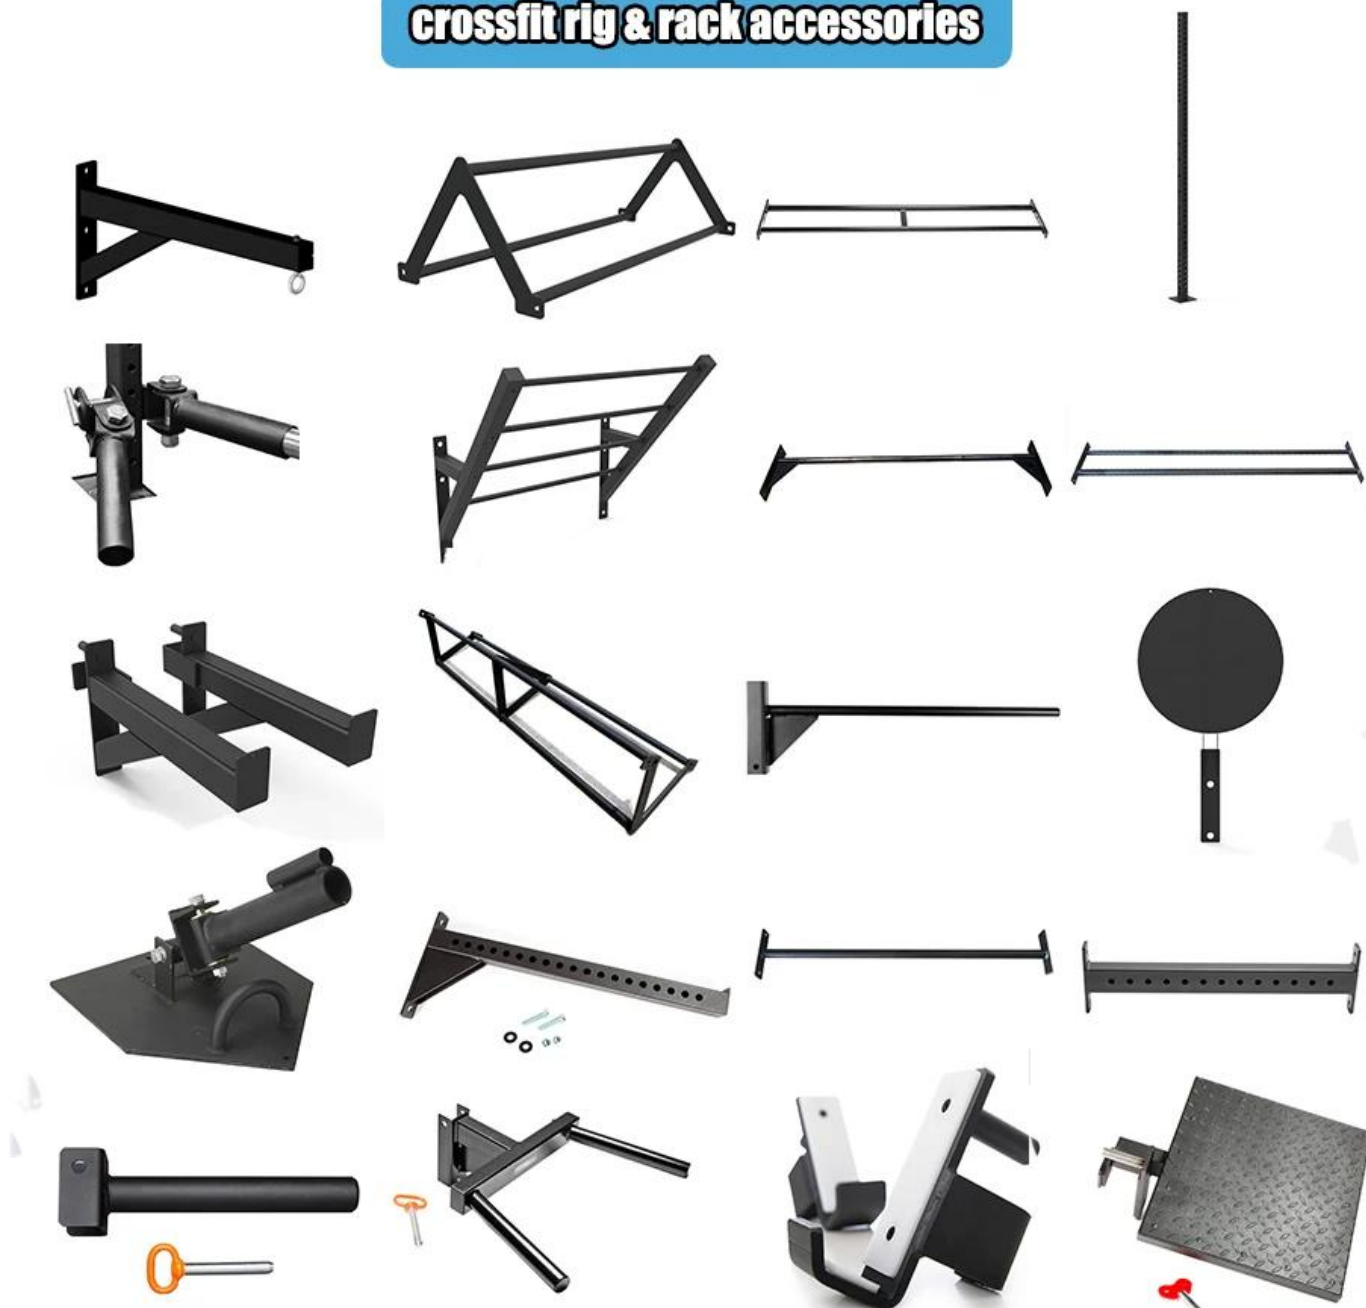

περιγραφή προϊόντος

Γυμναστική γυμναστική ριμπάουντ μπάλα γυμναστικής

Υλικό	Σωλήνας χάλυβα
ΜΟQ	100PCS
ΛΟΓΟΤΥΠΟ	Προσαρμοσμένο λογότυπο
Χρόνος δειγματοληψίας κατασκευαστής εξέδρας	Μέσα σε 7 ημέρες ΝΑΙ

Τακτικές λειτουργίες του προϊόντος	Dia: 36 "
Προσδιορισμός	Σύμφωνα με τις αιτήσεις πελατών
Πληρωμή	L / C T / T και άλλα

crossfit rig & rack accessories

Περισσότερα προϊόντα

Σας παρακαλούμε [επικοινωνήστε μαζί μας](#) Για περισσότερες πληροφορίες.

More Products

click on the link below

Αλτήρες
Kettlebells
Άρση Βαρών & Πλάκες
Ράφια αποθήκευσης