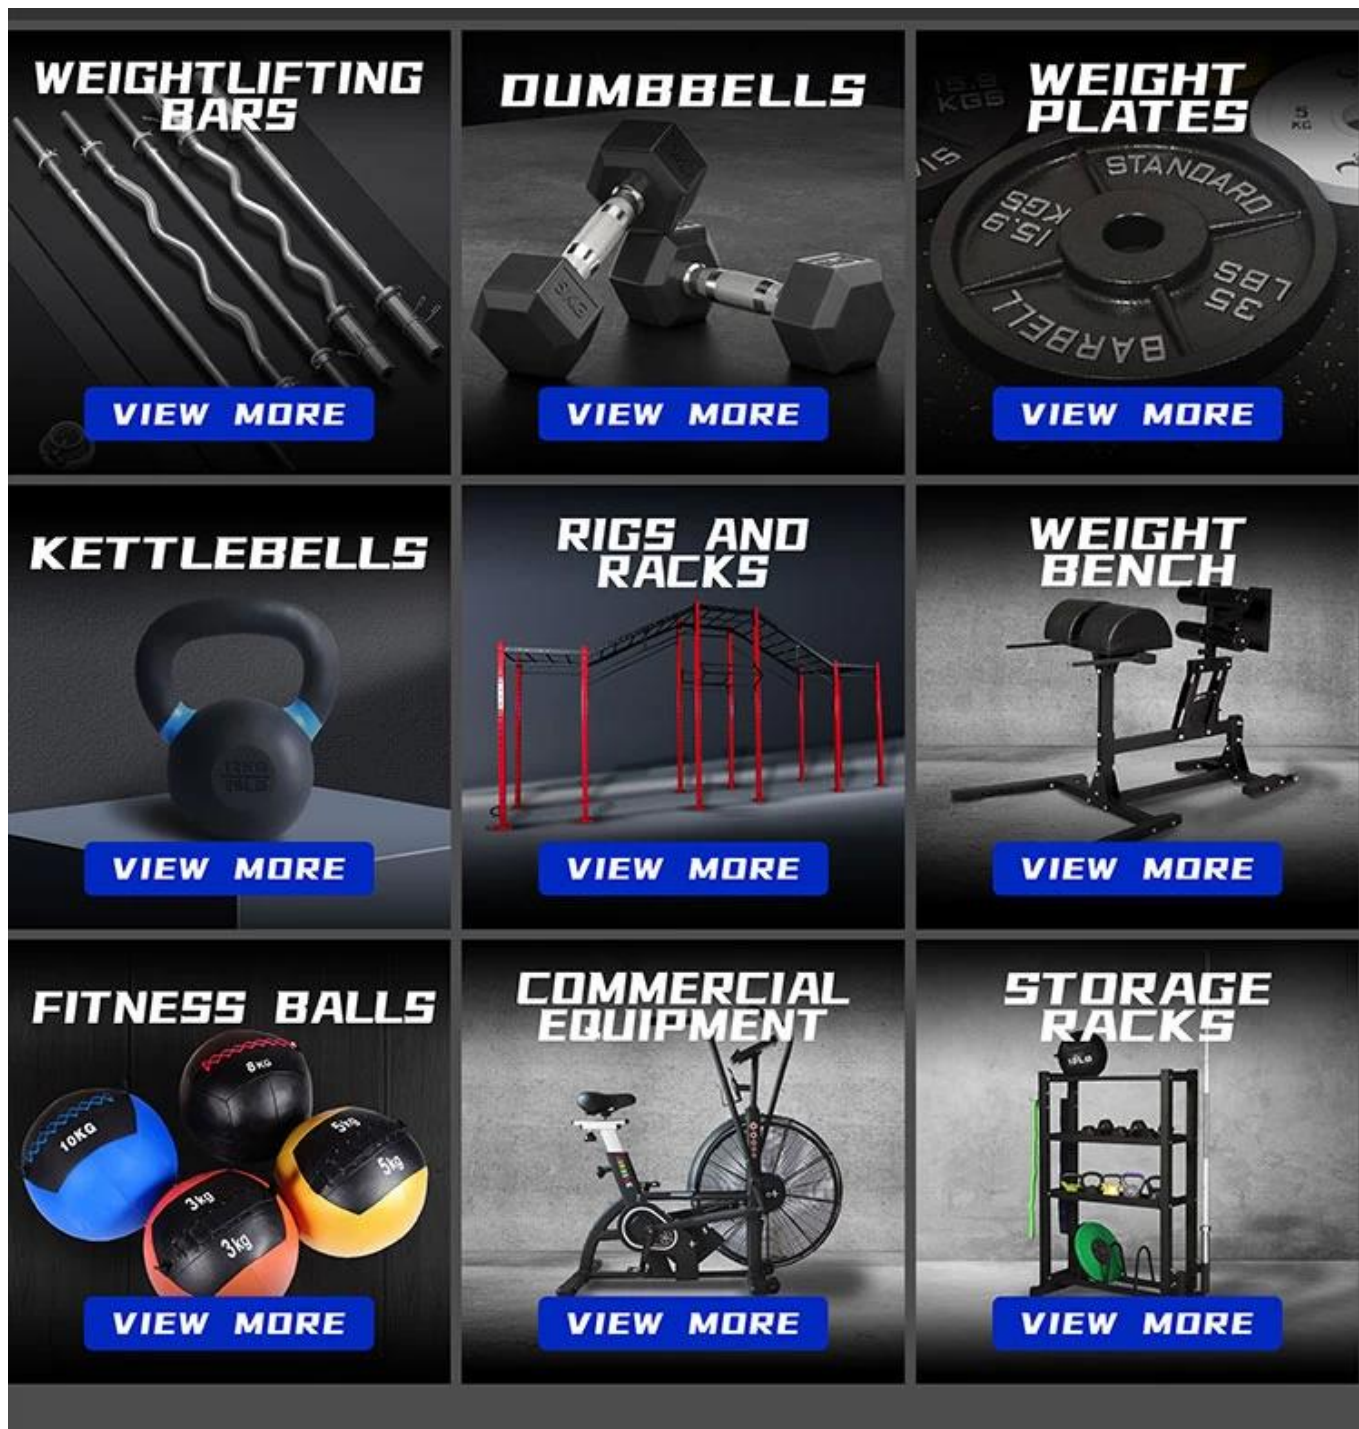

Σχετικά προϊόντα

Σχετικά με το Xingya

Η Shandong Xingya Sports Fitness Inc. είναι μια επαγγελματική επιχείρηση εξοπλισμού γυμναστικής για ανάπτυξη, ([Λαβή λαβής kettlebell για πώληση Κίνα](#)) παραγωγή και πωλήσεις εξόδρων, ράφια, kettlebells, πιάτα βάρους και εξοπλισμό καρδιαγγειακής άσκησης. Έχουμε περισσότερα από 12 χρόνια εμπειρίας στις εξαγωγές και 20 χρόνια στην παραγωγή μηχανημάτων γυμναστικής.