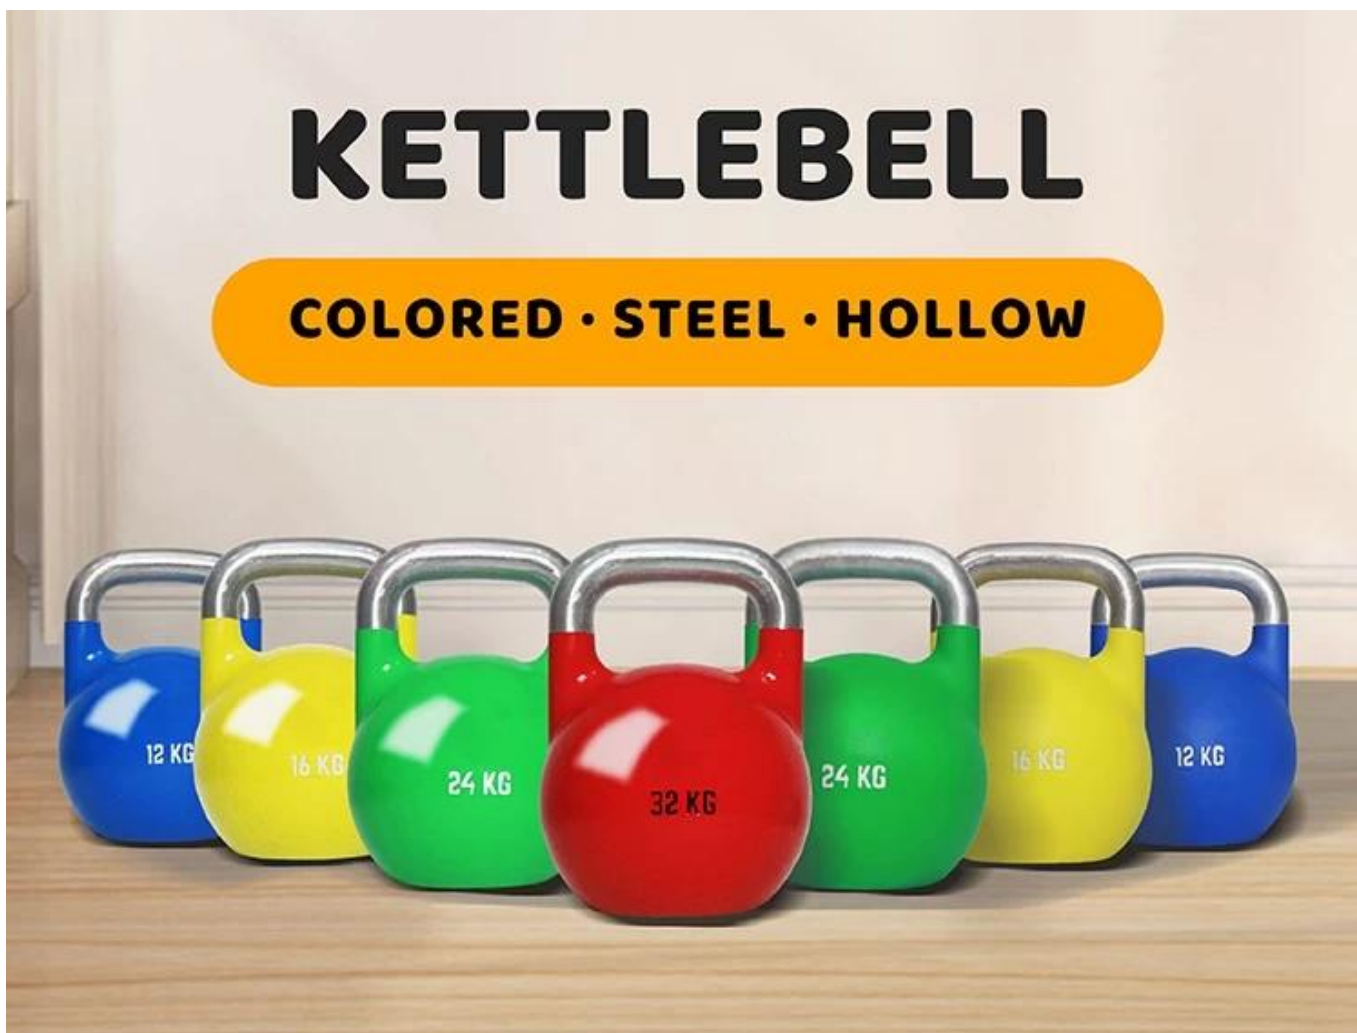

Προσδιορισμός προϊόντος:

- l. Διατίθεται σε μια ποικιλία από εντυπωσιακά χρώματα ειδικά για το βάρος
- m. Ιδανικό για προπόνηση ευκινησίας, καρδιο, αντοχή, squats, lunges και πολλά άλλα
- n. Ιδανικό για κούνιες, άρσεις θανάτου, squats, σηκώσεις, αρασέ και άλλες αθλητικές ή διασταυρούμενες προπονήσεις

Όνομασία προϊόντος	Διαγωνισμός kettlebell
Μέγεθος	4-40 κιλά
Χρώμα	Κόκκινο, μπλε, πράσινο, πορτοκαλί, ροζ ή προσαρμοσμένο χρώμα
Λογότυπο	Προσαρμοσμένο λογότυπο
Υπηρεσία OEM	Ναί
ΜΟQ	3000 κιλά
Λεπτομέρειες πακεταρίσματος	Πλαστική σακούλα-χαρτοκιβώτιο-παλέτα ή συσκευασία αφρού

Εκθεση Προϊόντος: