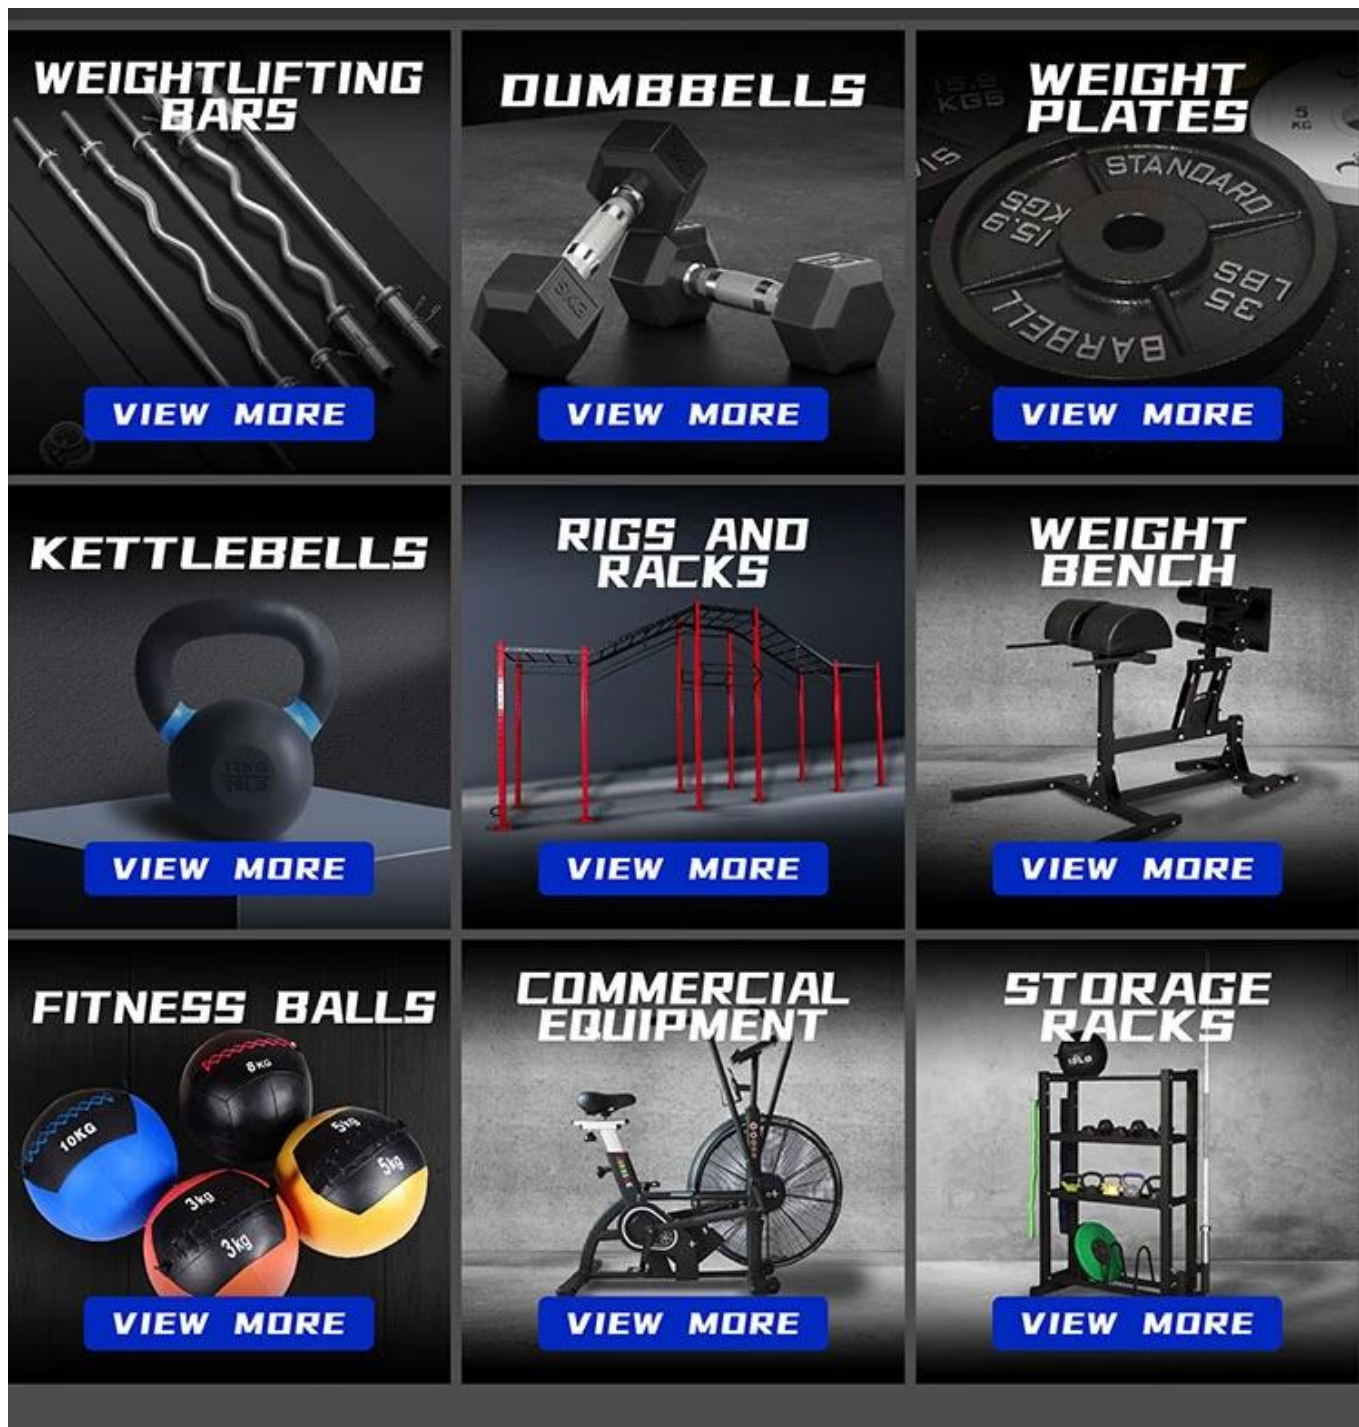

000:00	time interval	00	S/m
00:00		/500m	
00000	distance	m	
00000	split meters	0	split meters
0		00	pulse

CUSTOM
TIME
DISTANCE
CALORIES
*

UP MODE RESET

Πακέτο:

Σχετικά προϊόντα

Σχετικά με το Xingya

Η Shandong Xingya Sports Fitness Inc. είναι μια επαγγελματική επιχείρηση εξοπλισμού γυμναστικής για την ανάπτυξη, την παραγωγή και τις πωλήσεις εξόδρων, ράφια, kettlebells, πιάτα βάρους και εξοπλισμό καρδιαγγειακής άσκησης. [εμπορικοί προμηθευτές μηχανών ski erg](#)) Έχουμε περισσότερα από 12 χρόνια εμπειρίας στις εξαγωγές και 20 χρόνια" στην παραγωγή μηχανημάτων γυμναστικής.