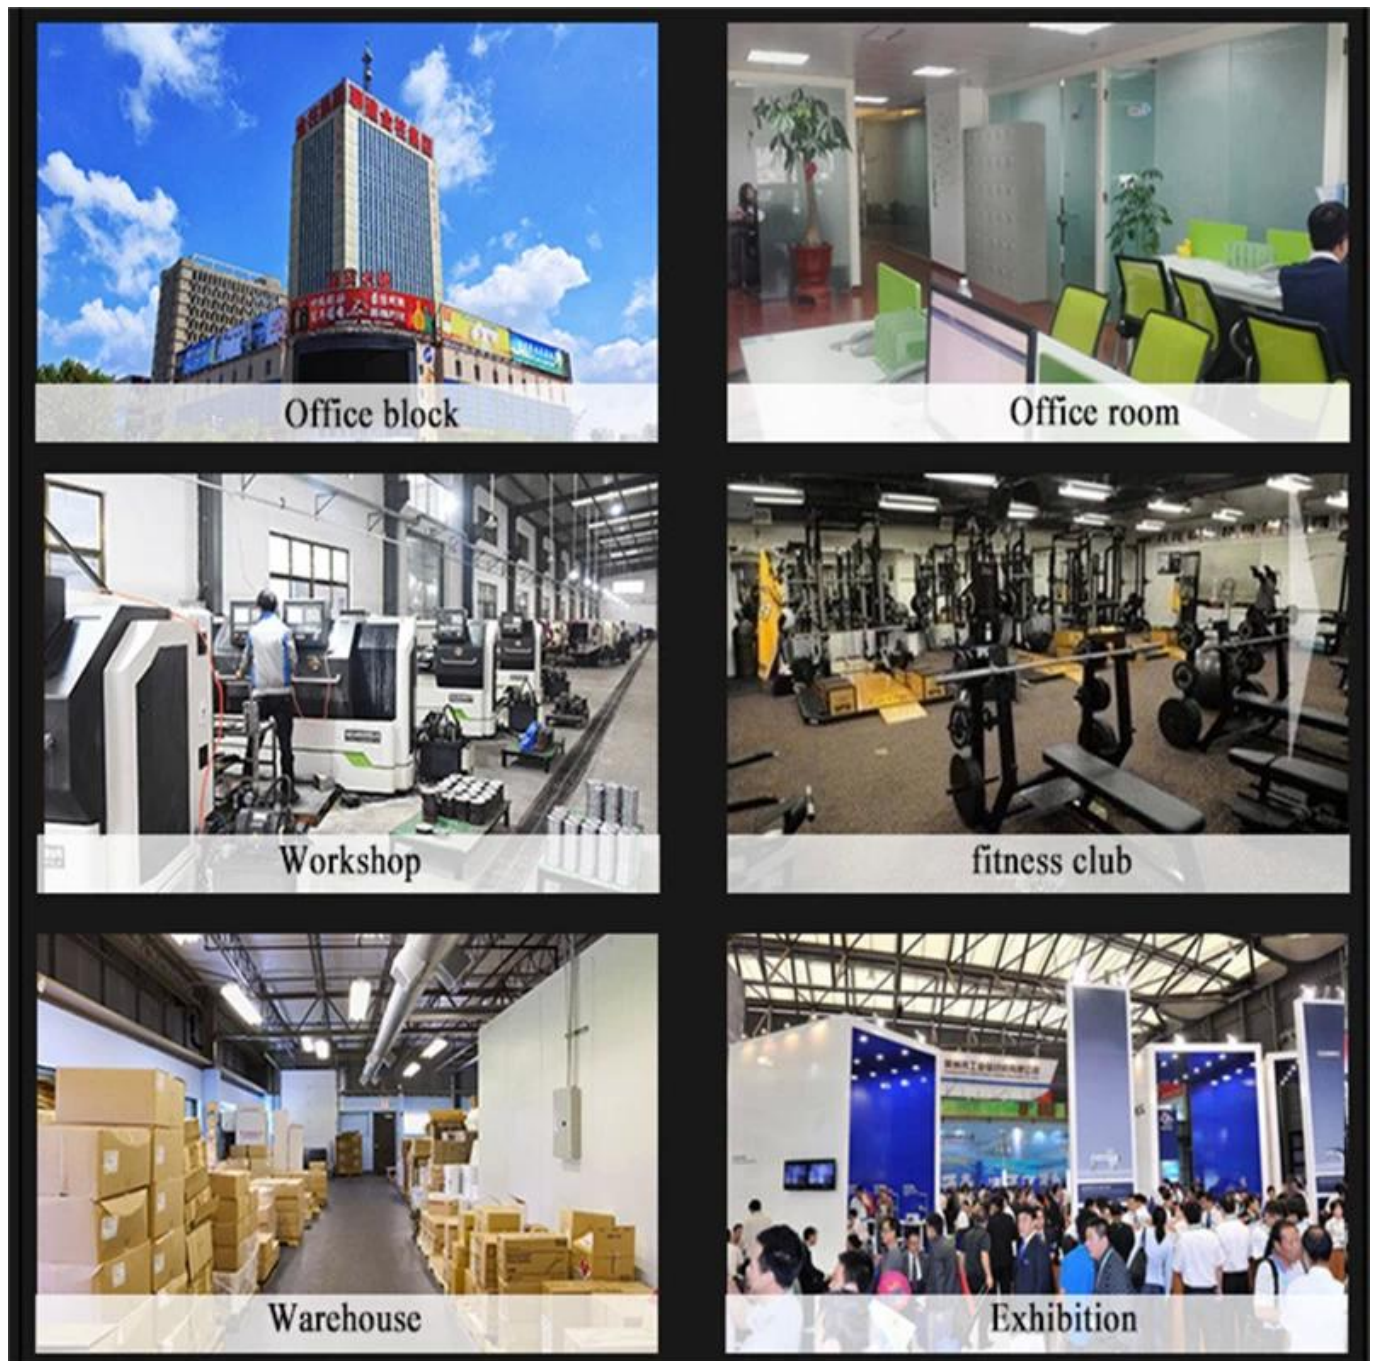

ράφια, πλατφόρμα CF και άλλα ελαστικά καλυμμένα και προϊόντα εμβάπτισης.

Για προηγμένο εξοπλισμό παραγωγής και αυστηρό έλεγχο ποιότητας Το σύστημα, με ωραία προϊόντα ποιότητας και υψηλής ποιότητας, τώρα έχουμε Ιδρύθηκε μια σταθερή επιχειρηματική σχέση με εκατοντάδες πελάτες παγκοσμίως, συμπεριλαμβανομένης της Βόρειας Αμερικής, της Ευρώπης και της Μέσης Ανατολής και την Ασία. "Δημιουργία αξίας για όλους τους πελάτες μέσω της καινοτομίας και της Η ποιότητα "είναι η αμετάβλητη υπόσχεσή μας.

Ελπίζουμε ότι στο μέλλον θα δημιουργήσουμε μια ωραία και μακρά συνεργασία μαζί σας.