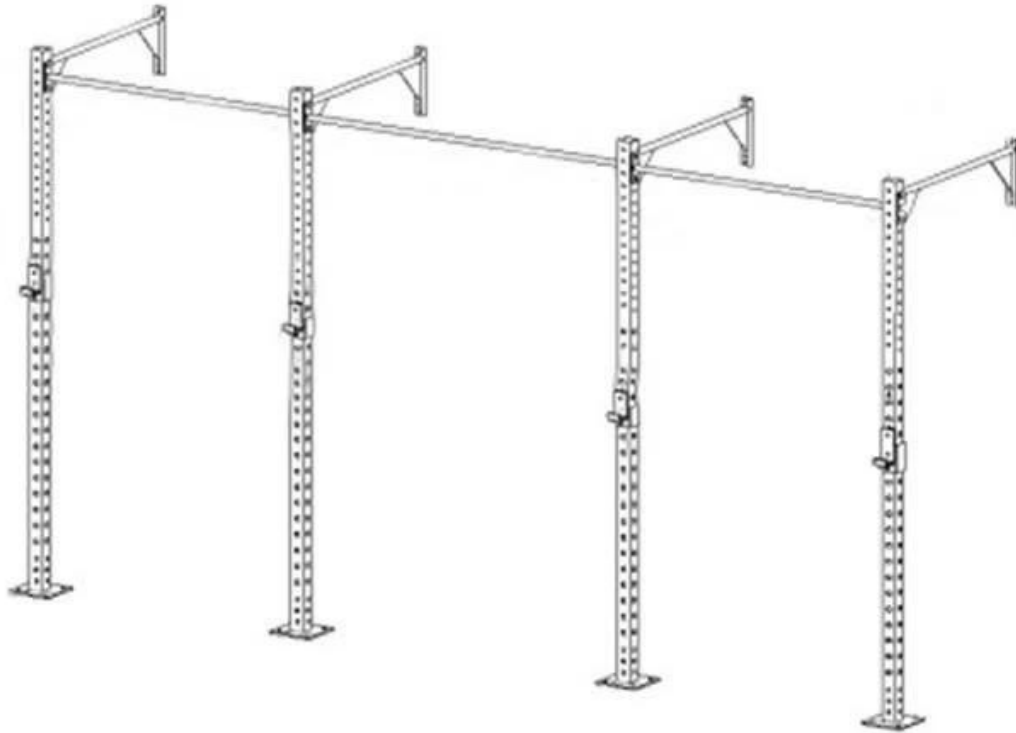

παραγωγήt Περιγραφή

Μια αποτελεσματική εναλλακτική λύση σε αυτόν τον βασικό εξοπλισμό, [XYSFitness Εργαλείο τοίχου](#) Παρέχει ακόμα όλη τη δύναμη και την ηρεμία, αλλά σε ένα έργο που εξοικονομεί τόσο χρήματα όσο και χώρο.

Αυτό [ανελκυστήρας τοίχου](#) Παρέχει έως και τέσσερις νέους σταθμούς έλξης και δύο εύκολα [ρυθμιζόμενο τραπέζι σκαμπό](#) περιοχές. Το ραβδί είναι αρκετά ισχυρό για να πάρει την ένταση των ασκήσεων fitness και να προσαρμοστεί σε οποιοδήποτε γυμναστήριο [κατάρτιση δύναμης](#) Κέντρο με καλά οπλισμένο σκυρόδεμα ή τοίχο μπλοκ βοείου κρέατος.

Η Ρίγα στον τοίχο [XYSFitness](#) είναι μια καλή προσθήκη σε οποιαδήποτε γυμναστική αυτοκινητού. Αυτή η πλατφόρμα είναι εύκολη στην τοποθέτηση στον τοίχο.

προσδιορισμός προϊόντος

-Μέγεθος εγκατάστασης: 408 x 113 x 280 cm