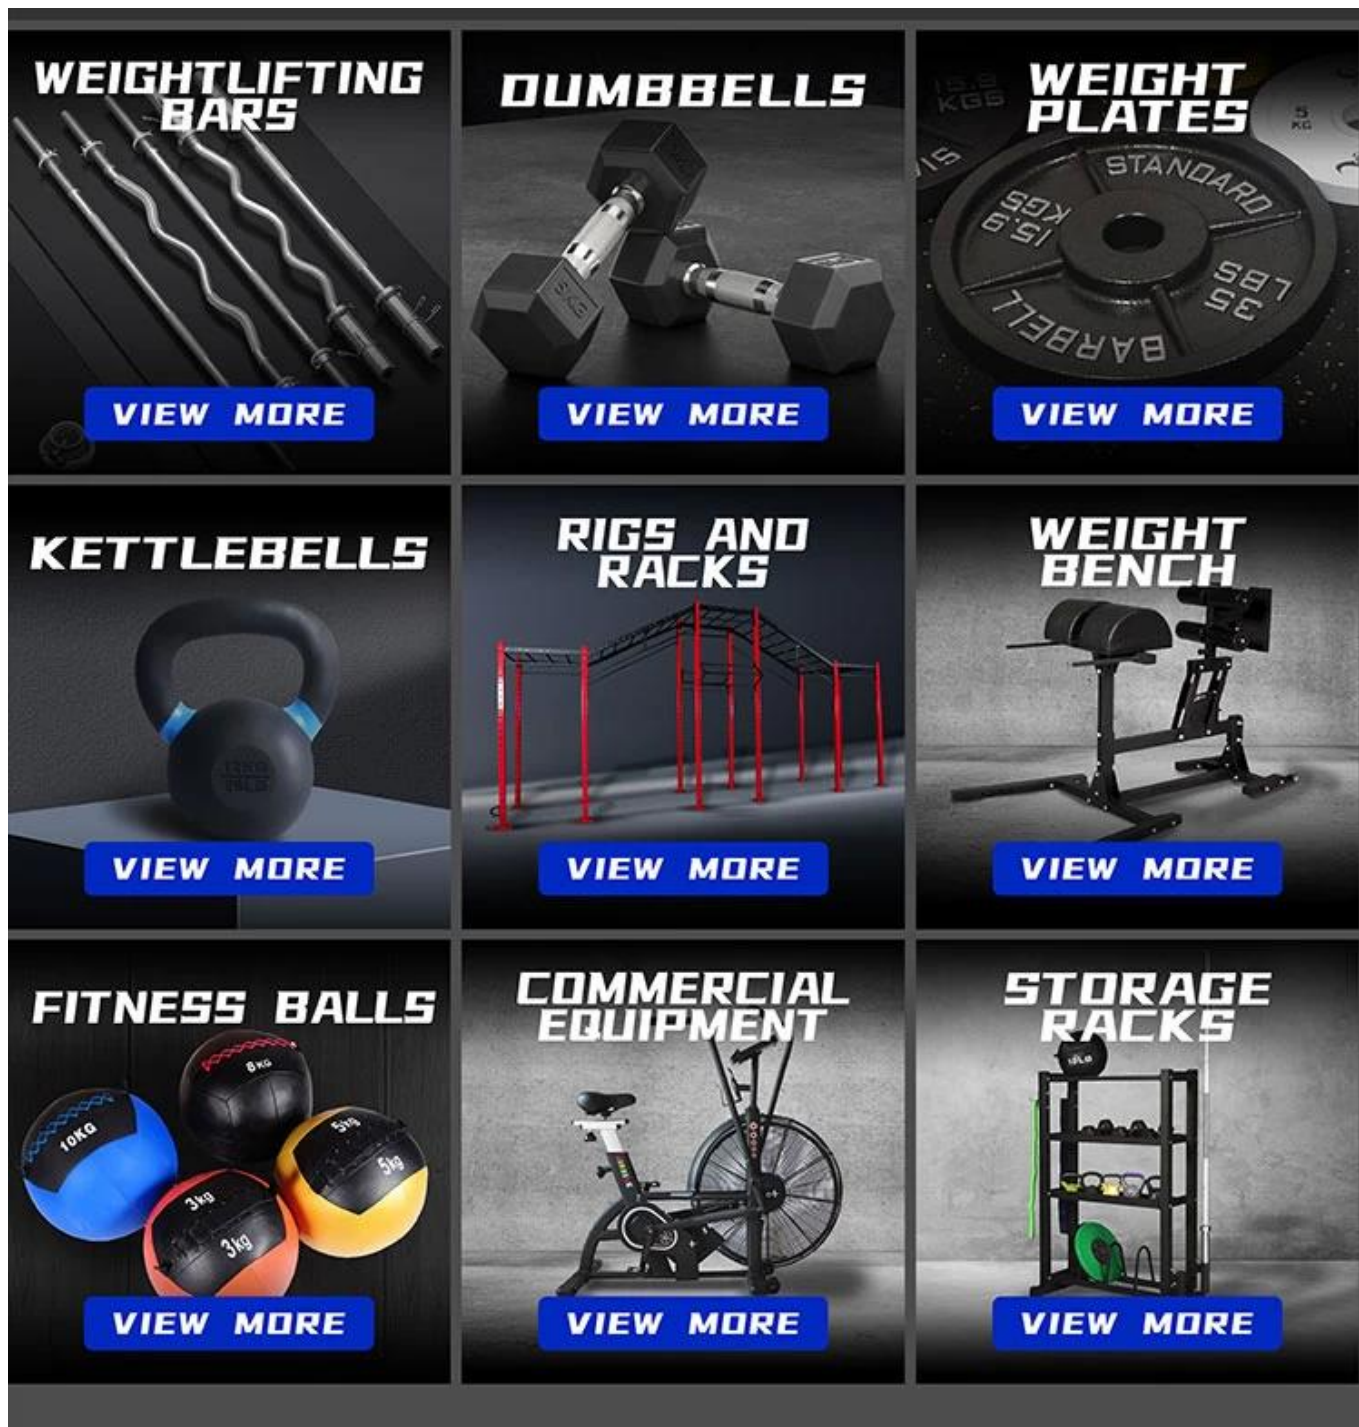

Πακέτο:

Σχετικά προϊόντα

Σχετικά με το Xingya

Η Shandong Xingya Sports Fitness Inc. είναι μια επαγγελματική επιχείρηση εξοπλισμού γυμναστικής για ανάπτυξη, ([μπάλες τοίχου oem Commercial GYM](#)) παραγωγή και πωλήσεις εξέδρων, ράφια, kettlebells, πιάτα βάρους και εξοπλισμό καρδιαγγειακής άσκησης. Έχουμε περισσότερα από 12 χρόνια εμπειρίας στις εξαγωγές και 20 χρόνια στην παραγωγή μηχανημάτων γυμναστικής.