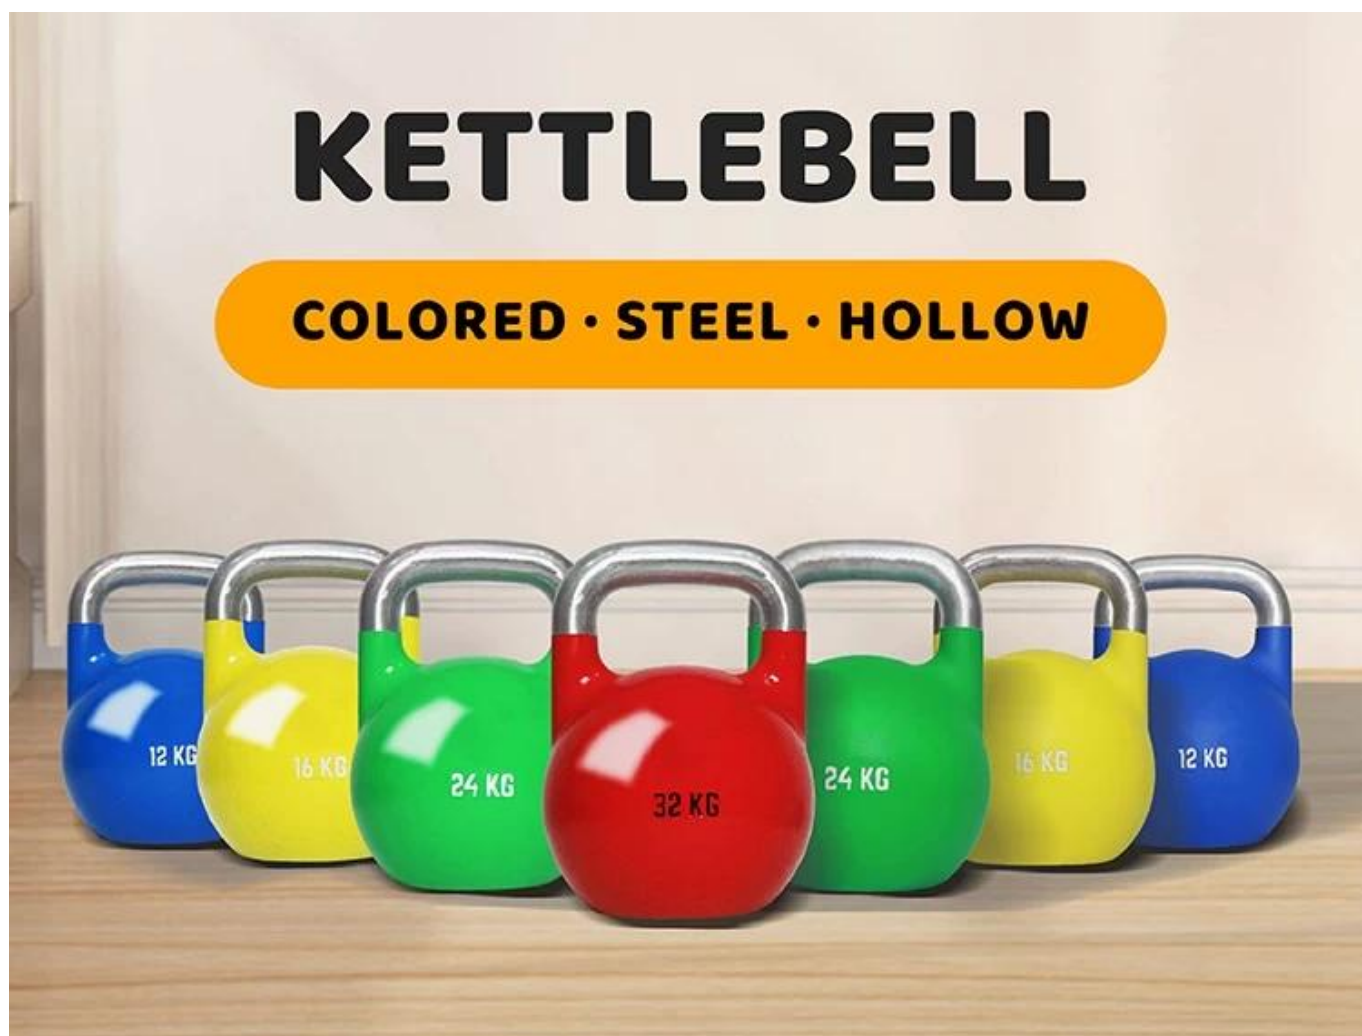

Προσδιορισμός προϊόντος:

- l. Διατίθεται σε μια ποικιλία από εντυπωσιακά χρώματα ειδικά για το βάρος
- m. Ιδανικό για προπόνηση ευκινησίας, καρδιο, αντοχή, squats, lunges και πολλά άλλα
- n. Ιδανικό για κούνιες, άρσεις θανάτου, squats, σηκώσεις, αρασέ και άλλες αθλητικές ή διασταυρούμενες προπονήσεις

Όνομασία προϊόντος	Διαγωνισμός kettlebell
Μέγεθος	4-40 κιλά
Χρώμα	Κόκκινο, μπλε, πράσινο, πορτοκαλί, ροζ ή προσαρμοσμένο χρώμα
Λογότυπο	Προσαρμοσμένο λογότυπο
Υπηρεσία OEM	Ναί
ΜΟQ	3000 κιλά
Λεπτομέρειες πακεταρίσματος	Πλαστική σακούλα-χαρτοκιβώτιο-παλέτα ή συσκευασία αφρού

Εκθεση Προϊόντος