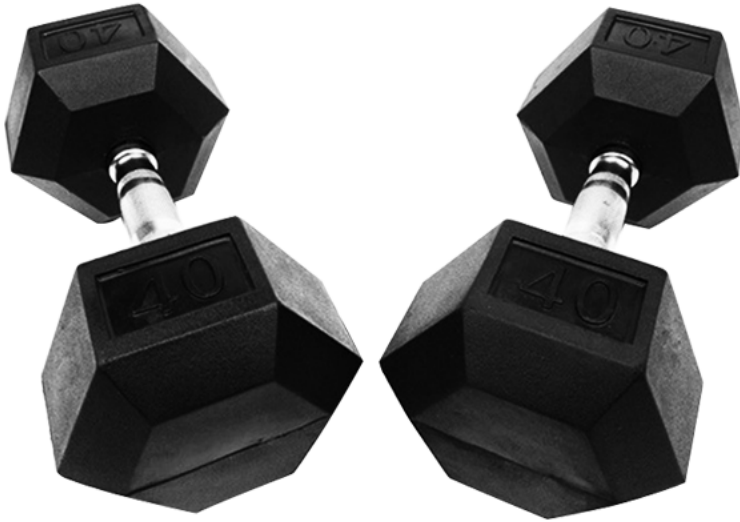

Cross Fitness Gym Εξοπλισμός Ελαστικό Επικαλυμμένο Hex Dumbbell Factory Απευθείας Πώληση

περιγραφή προϊόντος

Όνομα προϊόντος:	Cross Fitness Gym Εξοπλισμός Ελαστικό Επικαλυμμένο Hex Dumbbell Factory Απευθείας Πώληση
Υλικό:	Καουτσούκ και χάλυβας
Προσδιορισμός:	1-10 κιλά, βήμα κατά 1 κιλό. 2,5-75kg, βήμα κατά 2,5kg, 5-150LB, βήμα κατά 5LB
Πακέτο:	Πλαστική τσάντα + χαρτοκιβώτιο + ξύλινο κουτί
ΛΟΓΟΤΥΠΟ:	Αποδεχτείτε να προσαρμόσετε το LOGO