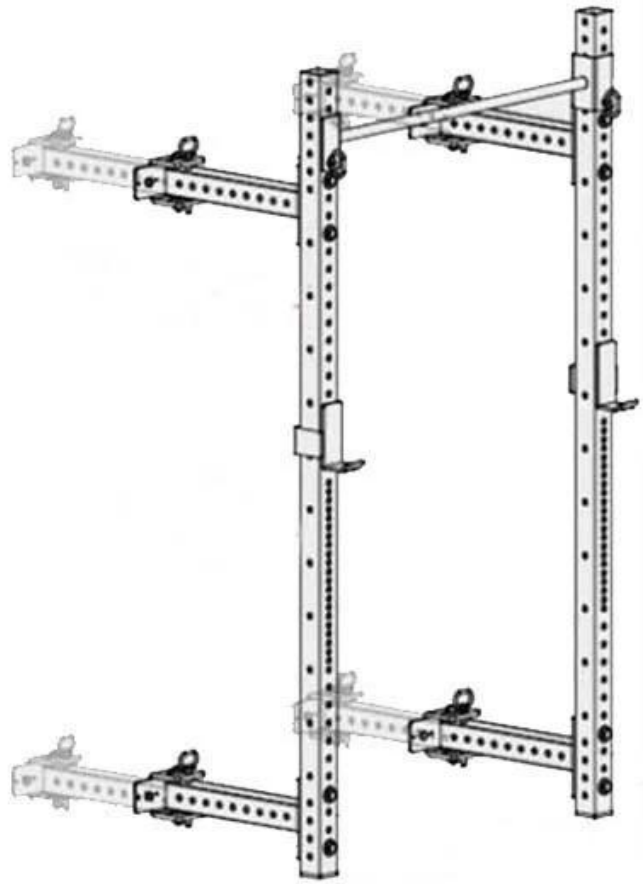

Παραγωγική Περιγραφή

Προδιαγραφές προϊόντων

- Συγκρότημα μεγέθους: 22,3 x 46,8 x 94,5 ιντσών
ή Ανάλογα με την ανάγκη των πελατών
- Βάρος: 190 λίβρες
- Υλικό: Φοράτε ανθεκτικό χάλυβα
- Μέγεθος σωλήνα: 75 x 75 x 2,5 mm
- Βάρος: 800 λίβρες
- Συσκευασία: 1 σετ / κουτί
- Λογότυπο: Λογότυπο πελάτη
- Εφαρμογή: Εκπαίδευση Squat
- Χρώμα: Μαύρο, Ασημί, Λευκό

Ευθείες γραμμές του αναδιπλούμενου ορθοστάτη

Το J-άγκιστρο στο αναδιπλούμενο συγκρότημα οριζόντιας τοποθέτησης

Το dbar Το στήριγμα συνδέει τη σχάρα με τον τοίχο

Συσκευασία & Διανομή

Λεπτομέρειες συσκευασίας: