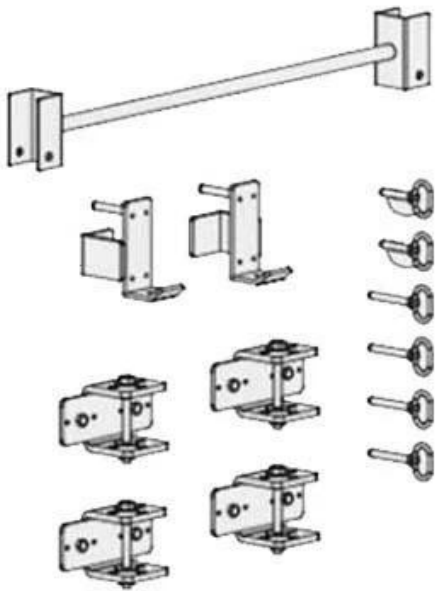

Παραγωγική Περιγραφή

Προδιαγραφές προϊόντων

- Συγκρότημα μεγέθους: 22,3 x 46,8 x 94,5 ιντσών
ή Ανάλογα με την ανάγκη των πελατών
- Βάρος: 190 λίβρες
- Υλικό: Φοράτε ανθεκτικό χάλυβα
- Μέγεθος σωλήνα: 75 x 75 x 2,5 mm
- Βάρος: 800 λίβρες
- Συσκευασία: 1 σετ / κουτί
- Λογότυπο: Λογότυπο πελάτη
- Εφαρμογή: Εκπαίδευση Squat
- Χρώμα: Μαύρο, Ασημί, Λευκό

Ευθείες γραμμές του αναδιπλούμενου ορθοστάτη

Το J-άγκιστρο στο αναδιπλούμενο συγκρότημα οριζόντιας τοποθέτησης

Το dbar Το στήριγμα συνδέει τη σχάρα με τον τοίχο

Συσκευασία & Διανομή

Λεπτομέρειες συσκευασίας: