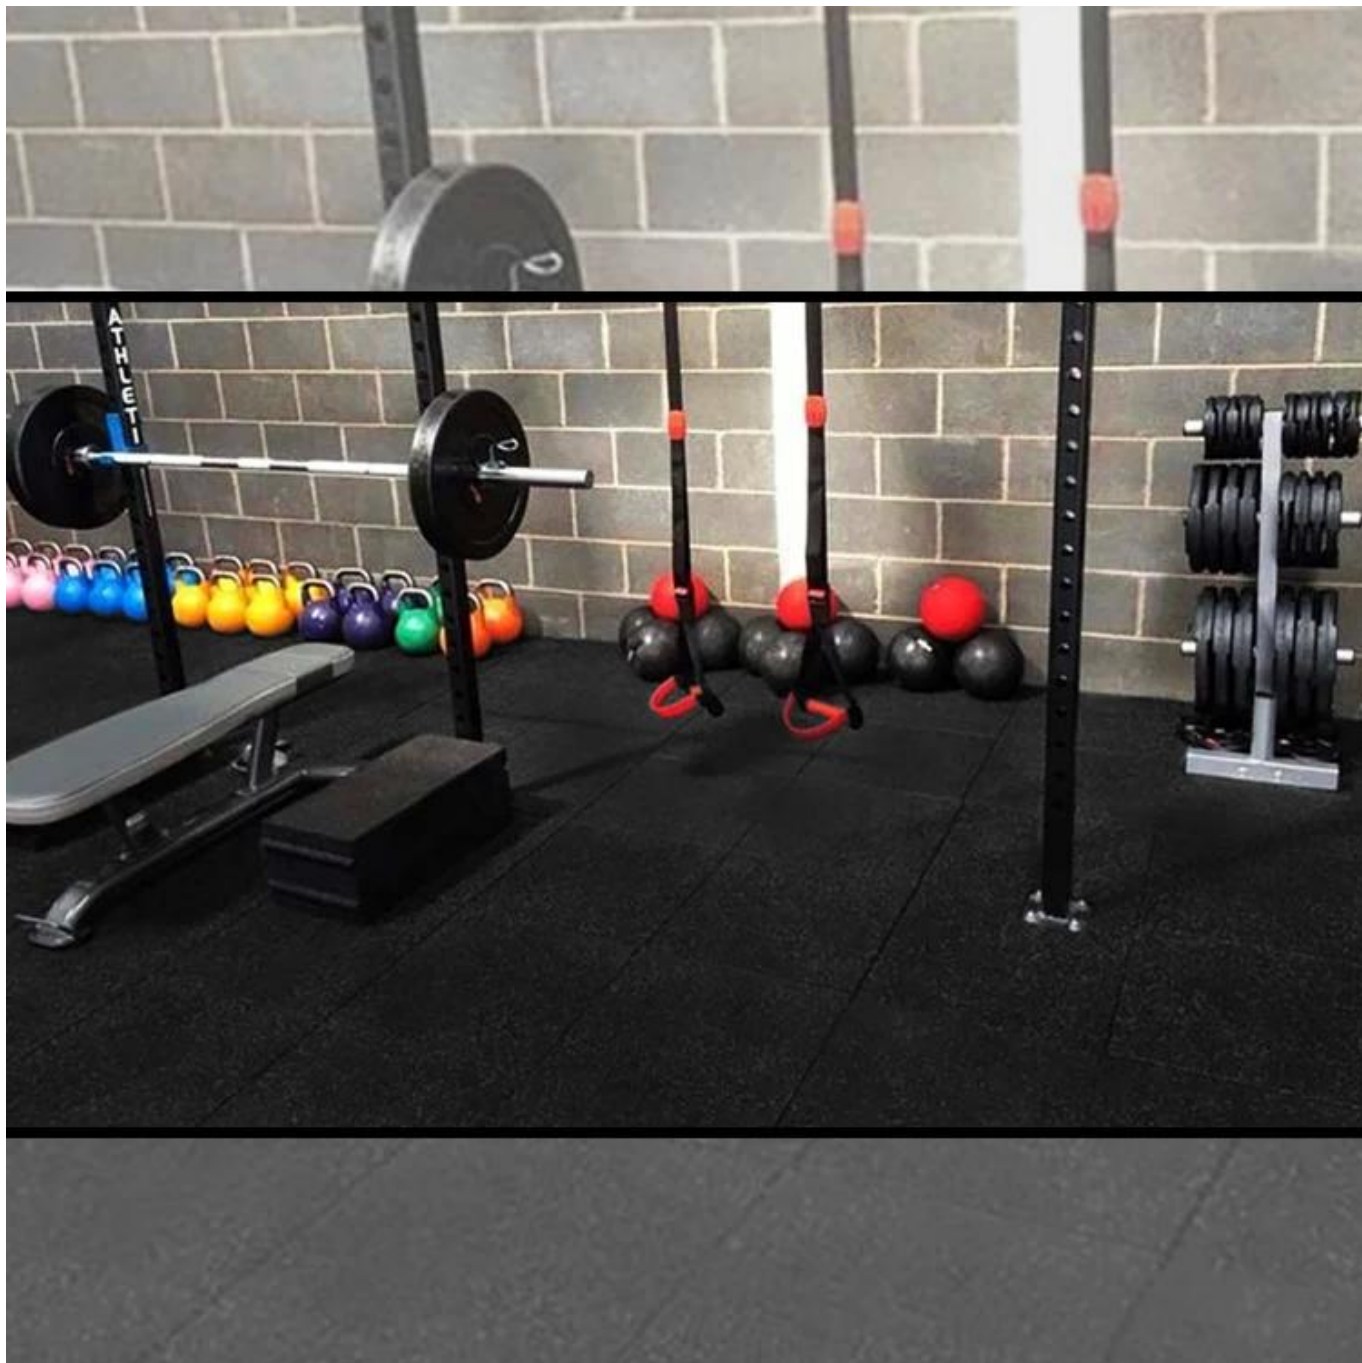

Προσδιορισμός προϊόντος:

Το ελαστικό πατάκι γυμναστικής όχι μόνο προστατεύει το δάπεδο και τον εξοπλισμό σας, αλλά μπορεί επίσης να βοηθήσει στην εξάλειψη της πρόσκρουσης και στη μείωση του θορύβου καθώς προπονείστε.

Όνομασία προϊόντος	Λαστιχένιο πατάκι γυμναστικής
Υλικό	ΚΑΟΥΤΣΟΥΚ
Χρώμα	Μαύρος
Λογότυπο	Σύμφωνα με τα αιτήματα του πελάτη
ΜΟQ	100 τεμ

Εκθεση Προϊόντος:

Πακέτο:

Σχετικά προϊόντα

Σχετικά με το Xingya

Η Shandong Xingya Sports Fitness Inc. είναι μια επαγγελματική επιχείρηση εξοπλισμού γυμναστικής για ανάπτυξη, ([πατάκι δαπέδου από καουτσούκ γυμναστικής πλάτους 1μέτρου πάχους 20mm](#)) παραγωγή και πωλήσεις εξόδρων, ράφια, kettlebells, πιάτα βάρους και εξοπλισμό καρδιαγγειακής άσκησης. Έχουμε περισσότερα από 12 χρόνια εμπειρίας στις εξαγωγές και 20 χρόνια στην παραγωγή μηχανημάτων γυμναστικής.