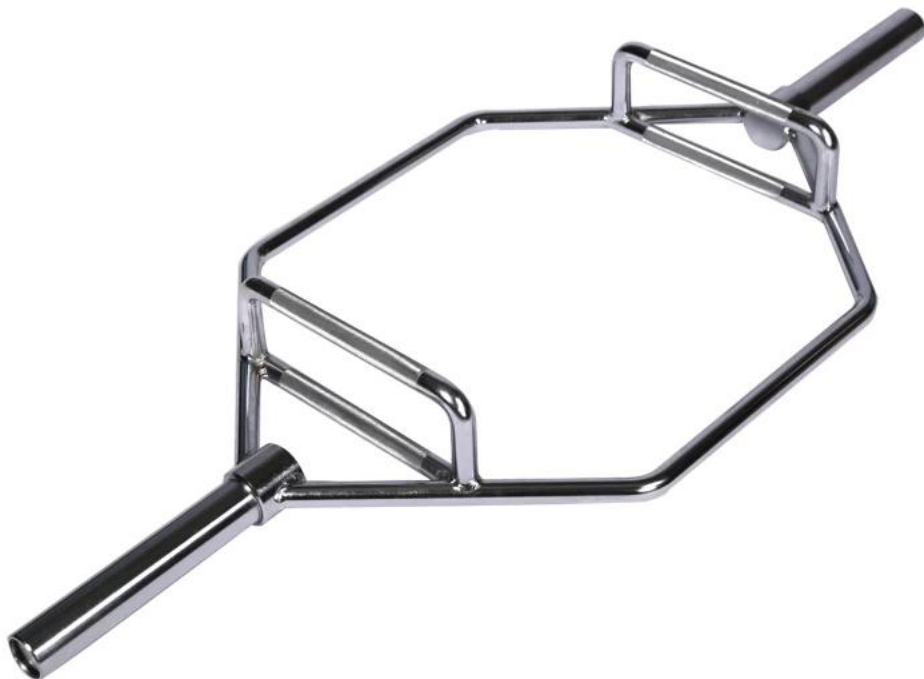

Περιγραφή προϊόντος:

Η εξάγωνη μπάρα είναι ένας κοινός εξοπλισμός γυμναστικής που αποτελείται από μια μακριά μεταλλική ράβδο με μια εξαγωνική λαβή σε κάθε άκρο της ράβδου για κράτημα. Μπορεί να βοηθήσει τους ανθρώπους να μεγιστοποιήσουν τη δύναμή τους κατά τη διάρκεια της προπόνησης, να ενισχύσουν τη μυϊκή δύναμη και να προωθήσουν τη φυσική κατάσταση. Συνήθως, μπορεί να χρησιμοποιηθεί για να κάνετε squats, πιέσεις πάγκου, κωπηλασία και άλλες κινήσεις, αλλά και για προπόνηση στήθους, ώμων, πλάτης και ποδιών.

Προσδιορισμός προϊόντος:

Βάρος:	23 κιλά
Προσδιορισμός:	1,42μ/1,5μ/1,6μ/1,8μ/2,13μ
Υλικό:	Χάλυβας A3 με γαλισμένο χρώμιο
Μέγιστο φορτίο:	700 λίβρες
Δυνατότητα προμήθειας:	3000 Τεμάχια το μήνα
Λεπτομέρειες συσκευασίας:	Κάθε μπάρα σε συσκευασία χάρτινου σωλήνα 6mm, 50τμχ/θήκη από κόντρα πλακέ

Εκθεση Προϊόντος

Hexagonal ring rod

·The hexagonal circular bar, also known as the stiff lift or shoulder shrub, can place the body in the middle of the circular barbell bar, reducing the pressure on the back, and is good for shoulder shrugging.

·Hexagonal circular rods are also suitable for home use. They are very strong and durable. According to human body weight mechanics design, compact structure, easy to carry

Πακέτο:

Σχετικά προϊόντα

Σχετικά με το Xingya