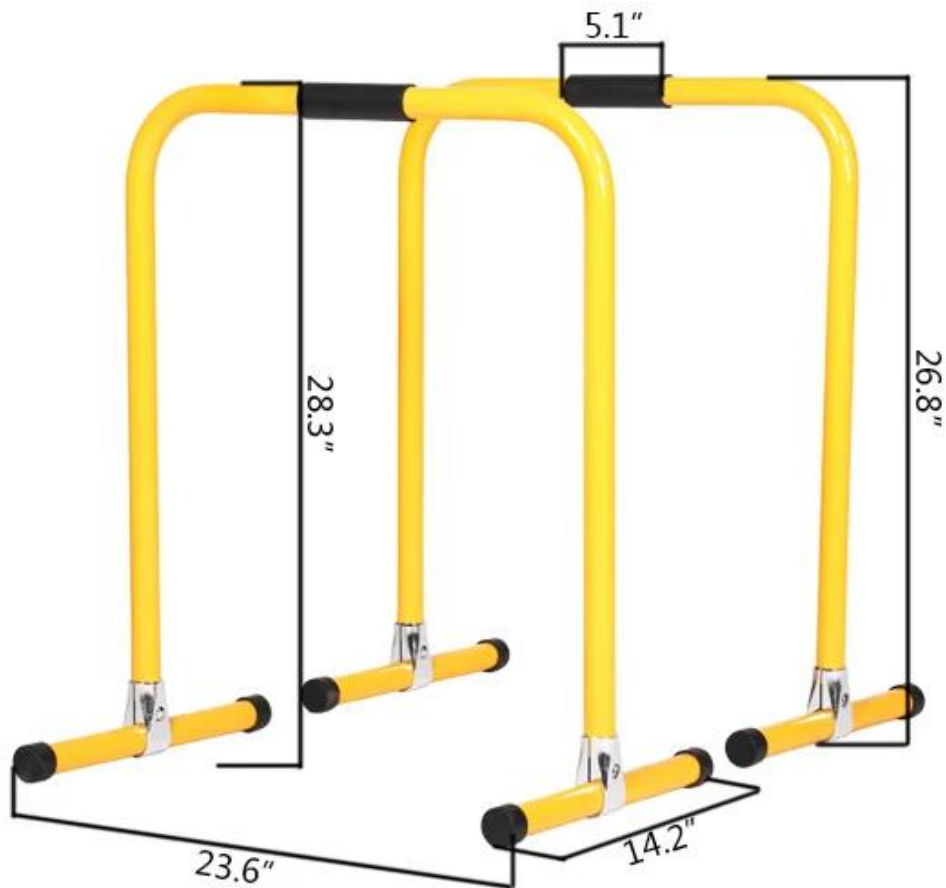

Εμφάνιση προϊόντων

High position yellow push-ups frame

- The High position yellow push-ups frame is made of stainless steel tubes of $\varphi 38 \times 2.5\text{mm}$, which are corrosion-resistant and wear-resistant with high-quality steel spray paint. Thickening the wall is safer. High quality foam armrest, anti-slip and anti-slip during exercise.
- The bottom is equipped with anti-skid foot pad, which can effectively prevent skid, dryness, scratch and use more smoothly. The joint is fixed with anti-skid screws, so you don't have to worry about shaking in the movement to ensure the product is not loose.

Weight: 4.88kg

Main tube:

φ 38*2.5mm

Η ΕΤΑΙΡΕΙΑ μας

SHANDONG XINGYA SPORT FITNESS INC είναι μια επαγγελματική επιχείρηση εξοπλισμού άσκησης για την ανάπτυξη, την παραγωγή και τις πωλήσεις αλτήρες, barbells, kettlebell, ψάθες, ράφια και άλλα ελαστικά επικαλυμμένα και βυθίζοντας τα προϊόντα.

Πωλήσεις Μονάδων: Ενιαίο στοιχείο

Μεμονωμένο μέγεθος συσκευασίας: 23,6 " * 14,2 " * 28,3 "

Μεικτό μεικτό βάρος: 4,88 kg

Τύπος συσκευασίας: 5 στρώματα συν χαρτόνι / σετ

Επικοινωνήστε μαζί μας

Μπίλι Τζου

WhatsApp: +86 18865279976