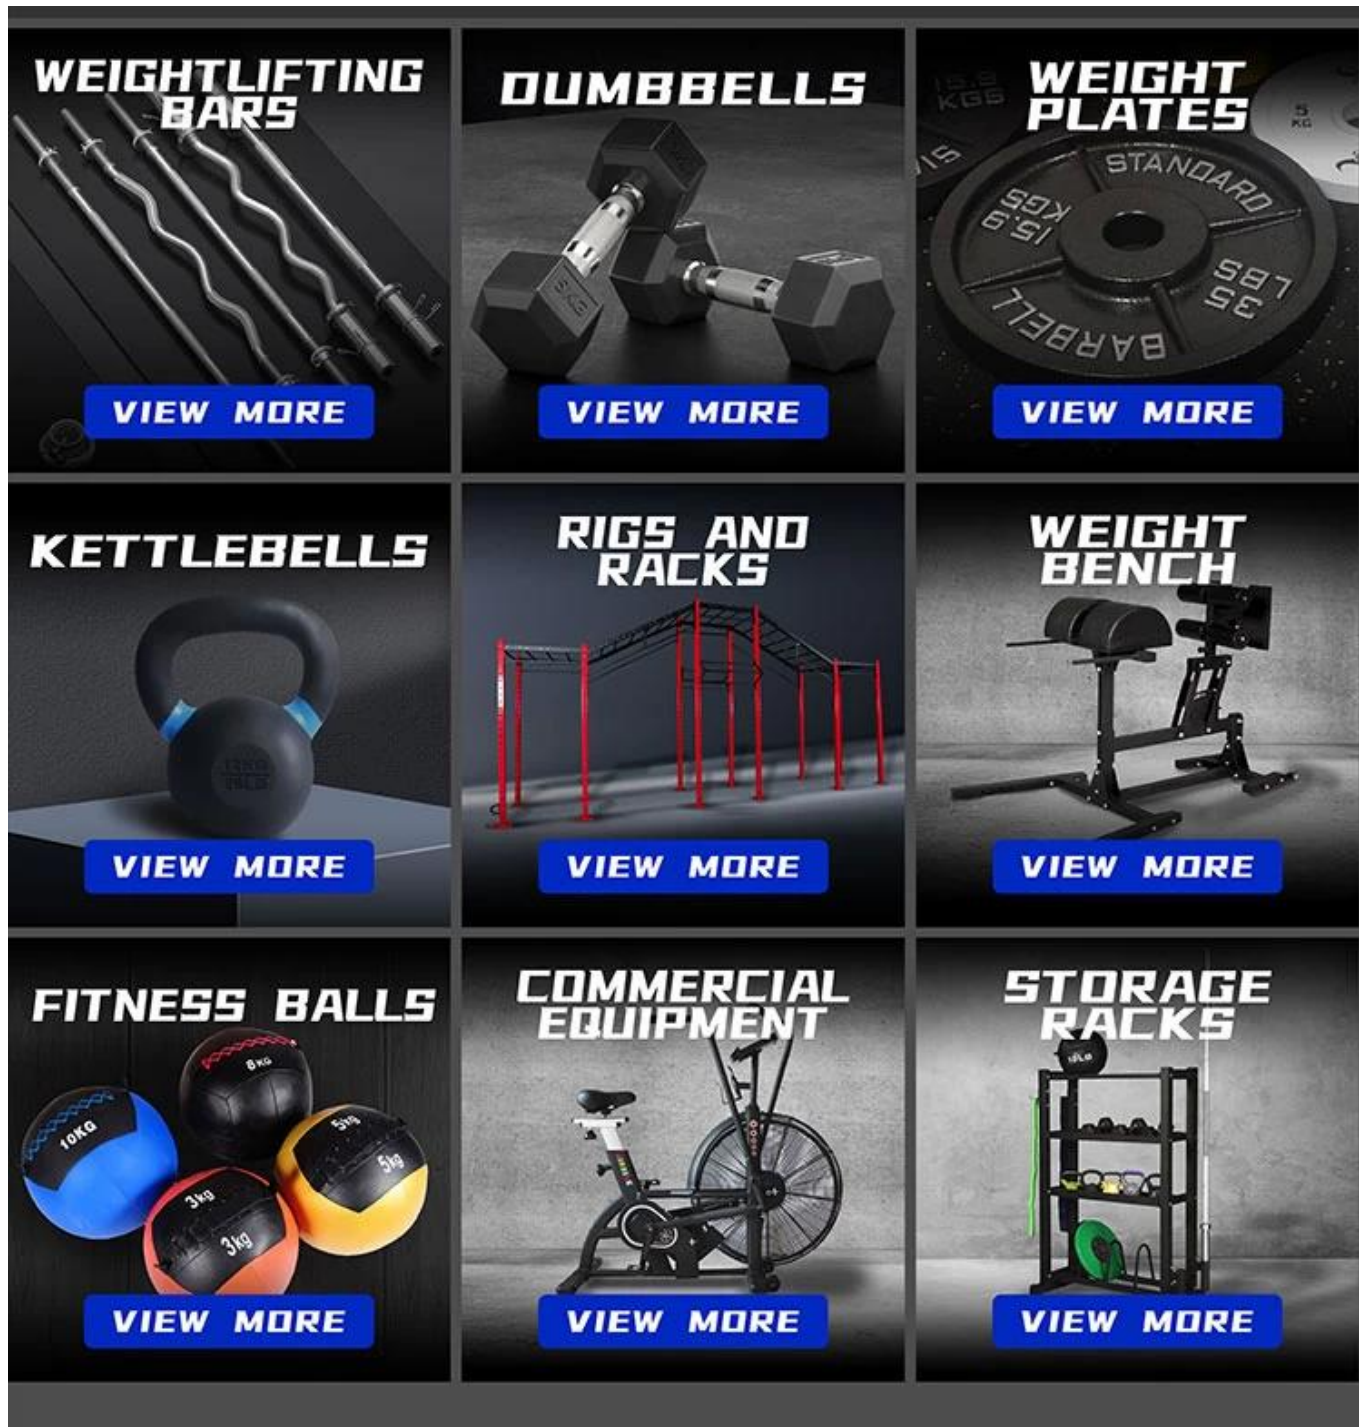

Σχετικά με το Xingya

Η Shandong Xingya Sports Fitness Inc. είναι μια επαγγελματική επιχείρηση εξοπλισμού γυμναστικής για την ανάπτυξη, την παραγωγή και τις πωλήσεις εξόδρων, ράφια, kettlebells, πιάτα βάρους και εξοπλισμό καρδιαγγειακής άσκησης. [Κατασκευαστές τροχών ρολού ab της Κίνας](#).) Έχουμε περισσότερα από 12 χρόνια εμπειρίας στις εξαγωγές και 20 χρόνια" στην παραγωγή μηχανημάτων γυμναστικής.

Με τον προηγμένο εξοπλισμό παραγωγής και το αυστηρό σύστημα ποιοτικού ελέγχου, παρέχουμε στους πελάτες προϊόντα ωραίας ποιότητας.