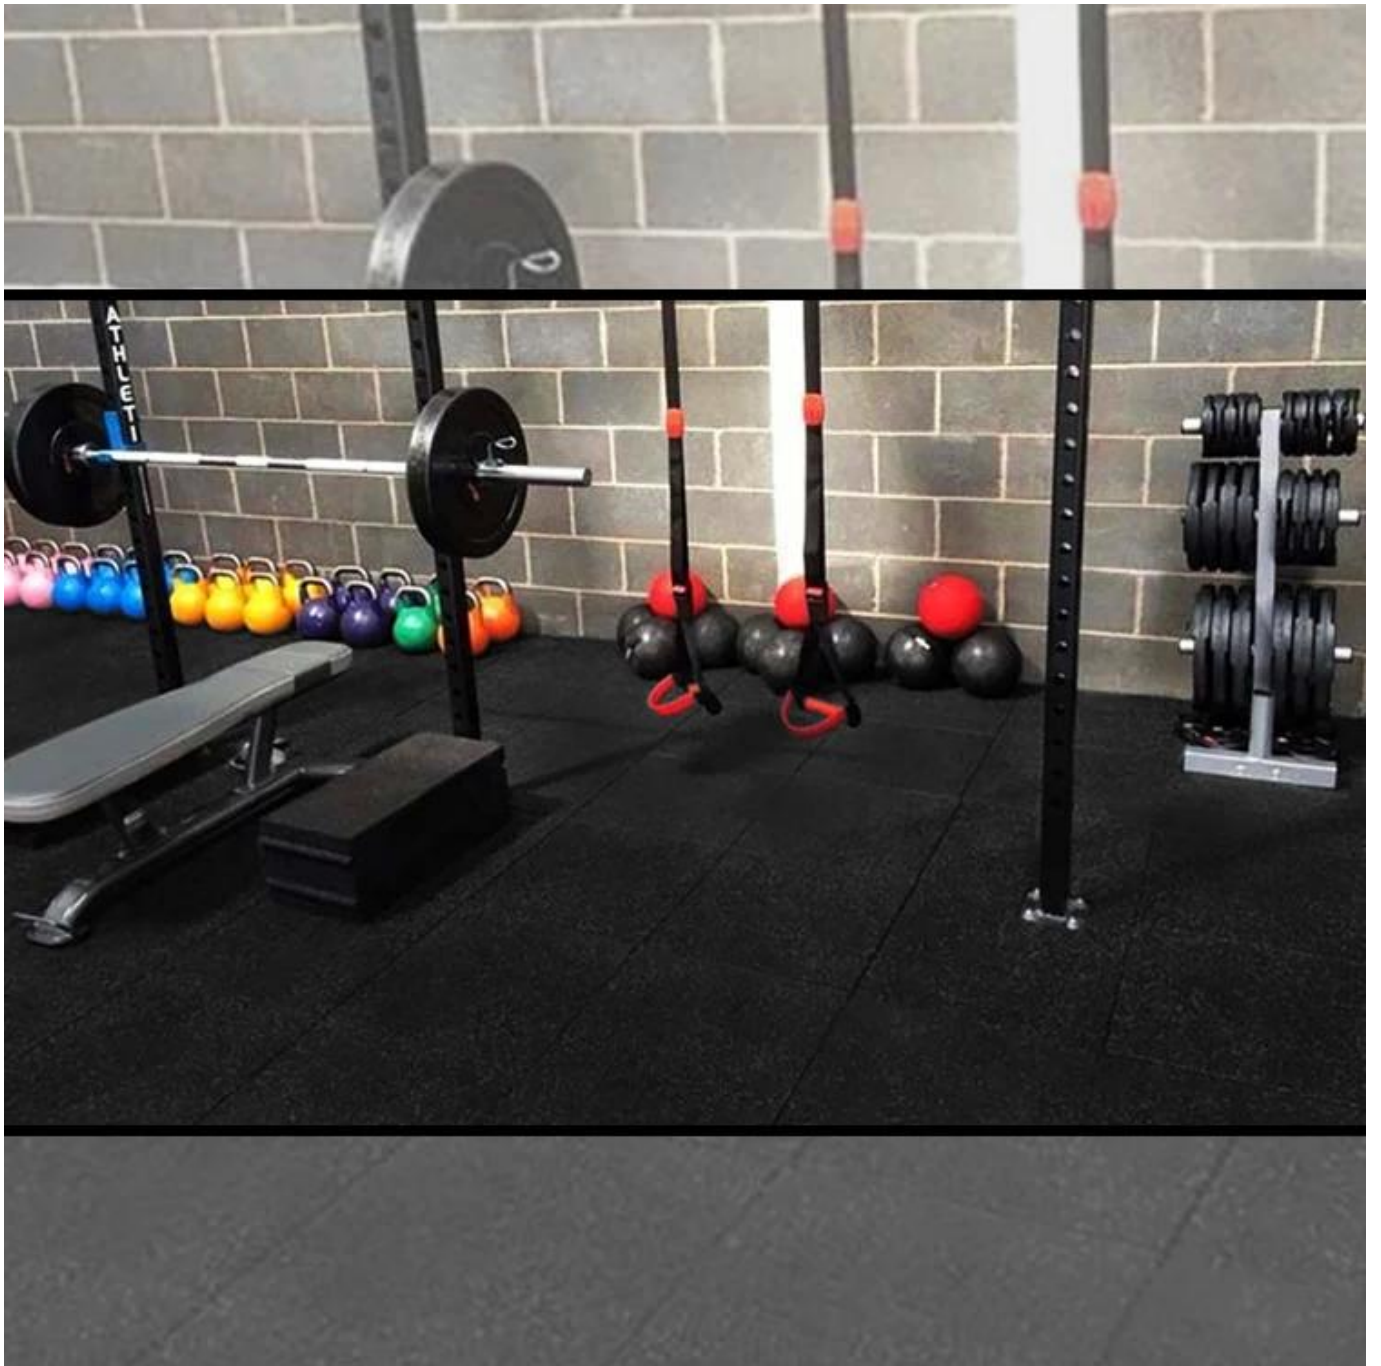

Προσδιορισμός προϊόντος:

Το ελαστικό πατάκι γυμναστικής όχι μόνο προστατεύει το δάπεδο και τον εξοπλισμό σας, αλλά μπορεί επίσης να βοηθήσει στην εξάλειψη της πρόσκρουσης και στη μείωση του θορύβου καθώς προπονείστε.

Εκθεση Προϊόντος:

Πακέτο:

Σχετικά προϊόντα

Σχετικά με το Xingya

Η Shandong Xingya Sports Fitness Inc. είναι μια επαγγελματική επιχείρηση εξοπλισμού γυμναστικής για ανάπτυξη, ([πατάκι δαπέδου από καουτσούκ γυμναστικής πλάτους 1μέτρου πάχους 20mm](#)) παραγωγή και πωλήσεις εξόδρων, ράφια, kettlebells, πιάτα βάρους και εξοπλισμό καρδιαγγειακής άσκησης. Έχουμε περισσότερα από 12 χρόνια εμπειρίας στις εξαγωγές και 20 χρόνια στην παραγωγή μηχανημάτων γυμναστικής.