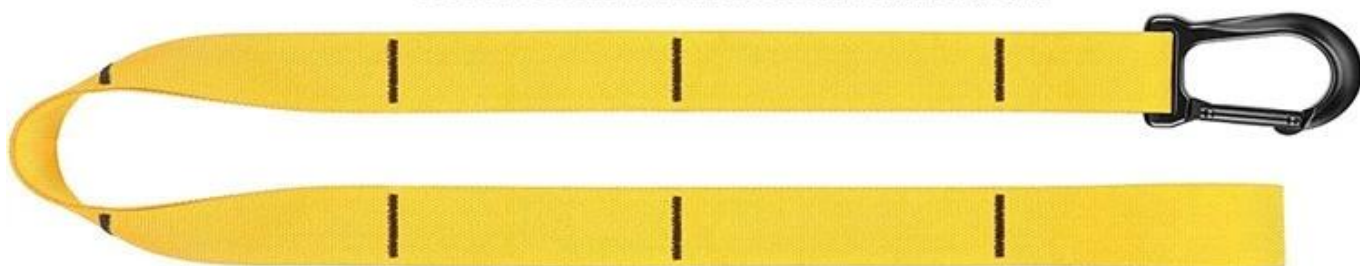

VARIOUS ANCHORING SOLUTIONS

Portable workout equipment enables you to exercise at anytime and anywhere.

OUTDOOR EXTENSION ANCHOR