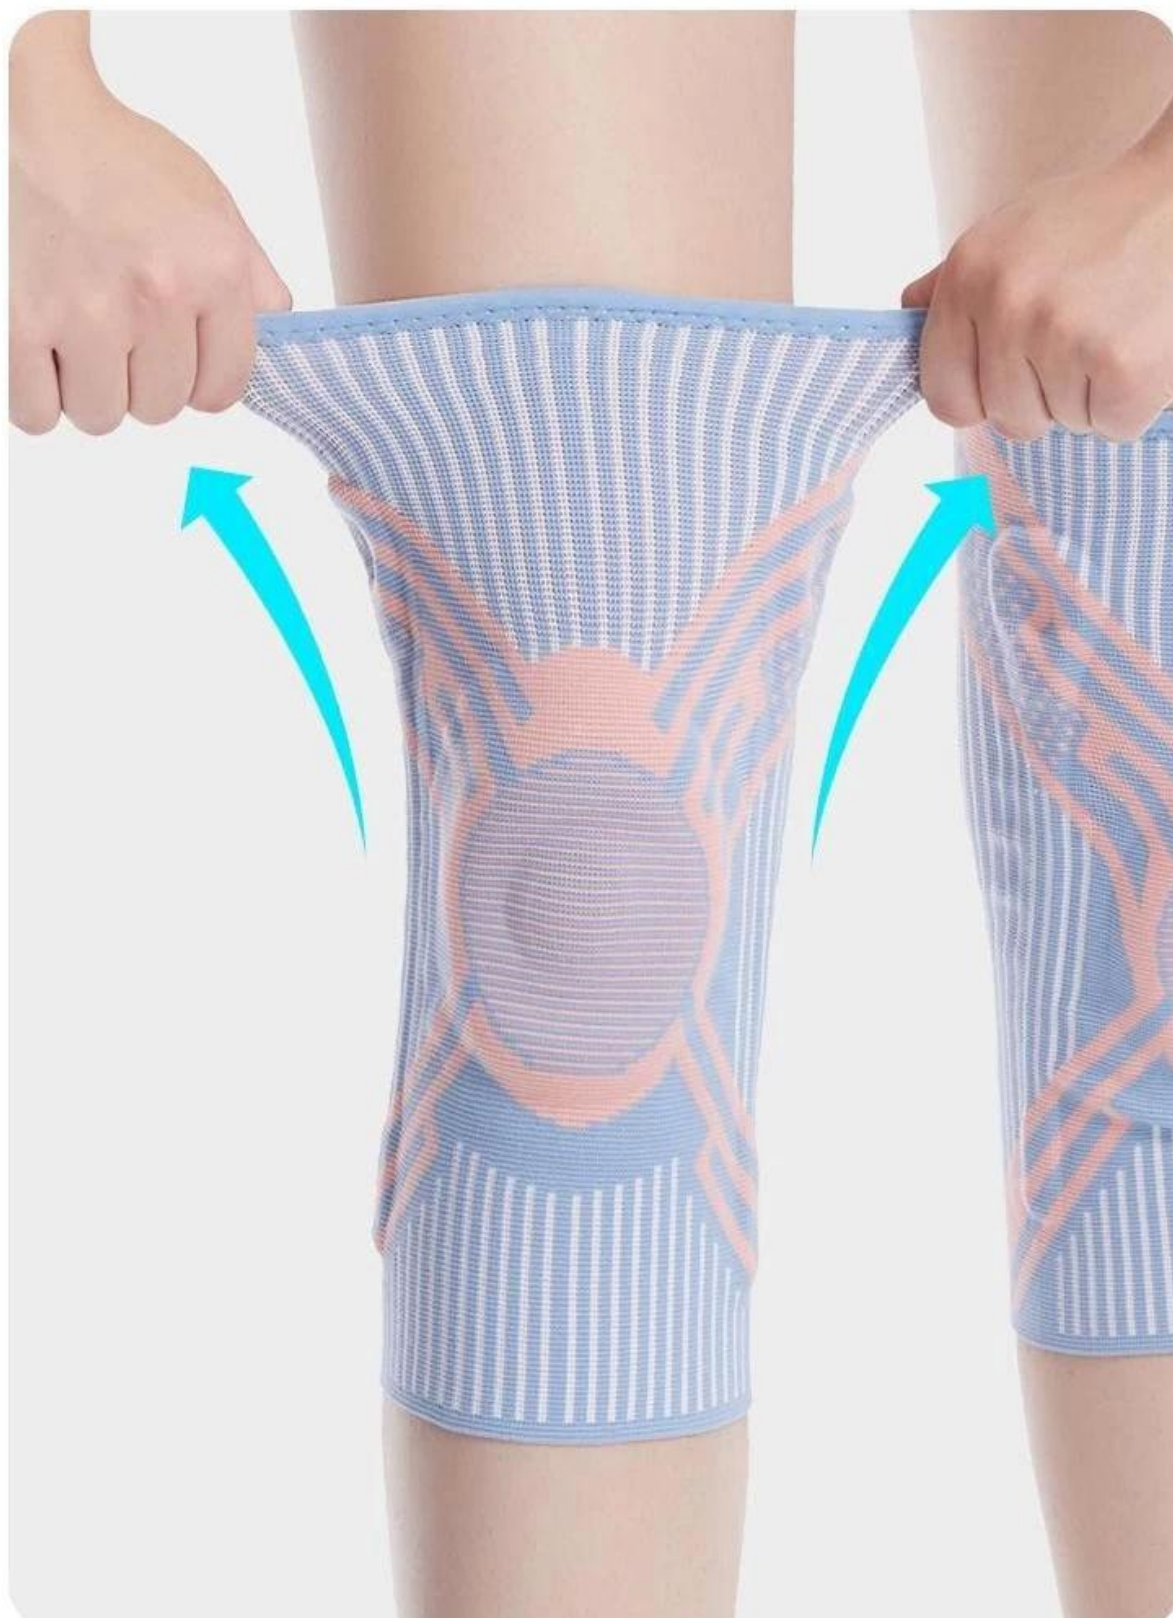

Περιγραφή προϊόντος:

Επιγονατίδες με ελατηριωτό στήριγμα γονάτων και πλεκτό ύφασμα αέρα. Το προϊόν μας, με προστασία ιατρικής ποιότητας, χωρίς αλλεργίες και κνησμό, μεταλλικό σταθεροποιητή ελατηρίου και επίθεμα γεμάτο επιγονατίδας δεν θα πέσει εύκολα κατά τη χρήση. Αντιολισθητικές λωρίδες σιλικόνης και ύφασμα υψηλής ελαστικότητας εμποδίζουν την ολίσθηση και την κύλιση κατά τη διάρκεια της άσκησης.

Επιγονατίδες με ελατηριωτό στήριγμα γονάτων και πλεκτό ύφασμα αέρα. Το προϊόν μας, με προστασία ιατρικής ποιότητας, χωρίς αλλεργίες και κνησμό, μεταλλικό σταθεροποιητή ελατηρίου και επίθεμα gel επιγονατίδας δεν θα πέσει εύκολα κατά τη χρήση. Αντιολισθητικές λωρίδες σιλικόνης και ύφασμα υψηλής ελαστικότητας εμποδίζουν την ολίσθηση και την κύλιση κατά τη διάρκεια της άσκησης.

Προσδιορισμός προϊόντος:

Μέγεθος	Μήκος	Ανώτερο μήκος θύρας	Κατάλληλο για περιφέρεια ποδιών
μικρό	31 εκ	16 εκ	37-43 εκ
M	31 εκ	17 εκ	43-48 εκ
L	31 εκ	18 εκ	48-53 εκ
XL	31 εκ	19 εκ	53-58 εκ

Εκθεση Προϊόντος

SILICONE GASKETS RESIST DAMAGE

FOUR ELASTIC STABILITY PRESSURE

SPRING SUPPORTS MEMORY SCALES

COLOR DISPLAY

● 2177#-A

● 2177#-B

● 2177#-C

● 2177#-D