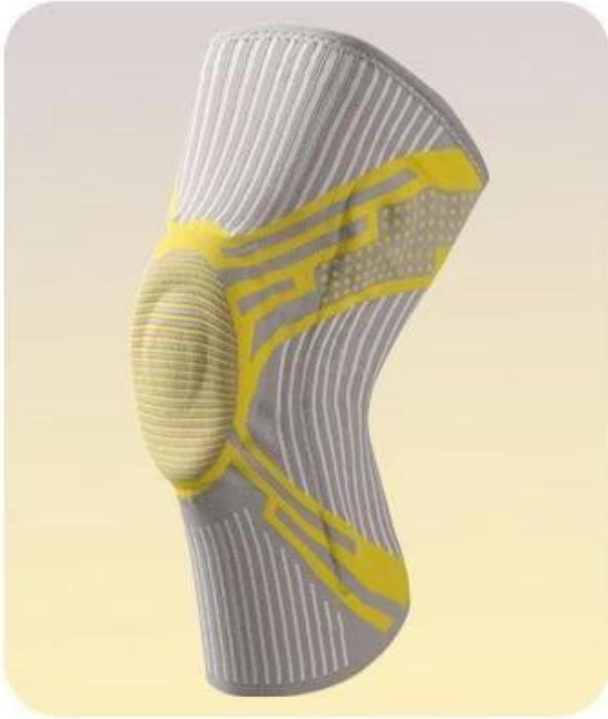

Περιγραφή προϊόντος:

Επιγονατίδες με ελατηριωτό στήριγμα γονάτων και πλεκτό ύφασμα αέρα. Το προϊόν μας, με προστασία ιατρικής ποιότητας, χωρίς αλλεργίες και κνησμό, μεταλλικό σταθεροποιητή ελατηρίου και επίθεμα γεμάτο επιγονατίδας δεν θα πέσει εύκολα κατά τη χρήση. Αντιολισθητικές λωρίδες σιλικόνης και ύφασμα υψηλής ελαστικότητας εμποδίζουν την ολίσθηση και την κύλιση κατά τη διάρκεια της άσκησης.

Επιγονατίδες με ελατηριωτό στήριγμα γονάτων και πλεκτό ύφασμα αέρα. Το προϊόν μας, με προστασία ιατρικής ποιότητας, χωρίς αλλεργίες και κνησμό, μεταλλικό σταθεροποιητή ελατηρίου και επίθεμα gel επιγονατίδας δεν θα πέσει εύκολα κατά τη χρήση. Αντιολισθητικές λωρίδες σιλικόνης και ύφασμα υψηλής ελαστικότητας εμποδίζουν την ολίσθηση και την κύλιση κατά τη διάρκεια της άσκησης.

Προσδιορισμός προϊόντος:

Μέγεθος	Μήκος	Ανώτερο μήκος θύρας	Κατάλληλο για περιφέρεια ποδιών
μικρό	31 εκ	16 εκ	37-43 εκ
M	31 εκ	17 εκ	43-48 εκ
L	31 εκ	18 εκ	48-53 εκ
XL	31 εκ	19 εκ	53-58 εκ

Εκθεση Προϊόντος

SILICONE GASKETS RESIST DAMAGE

FOUR ELASTIC STABILITY PRESSURE

SPRING SUPPORTS MEMORY SCALES

COLOR DISPLAY

● 2177#-A

● 2177#-B

● 2177#-C

● 2177#-D