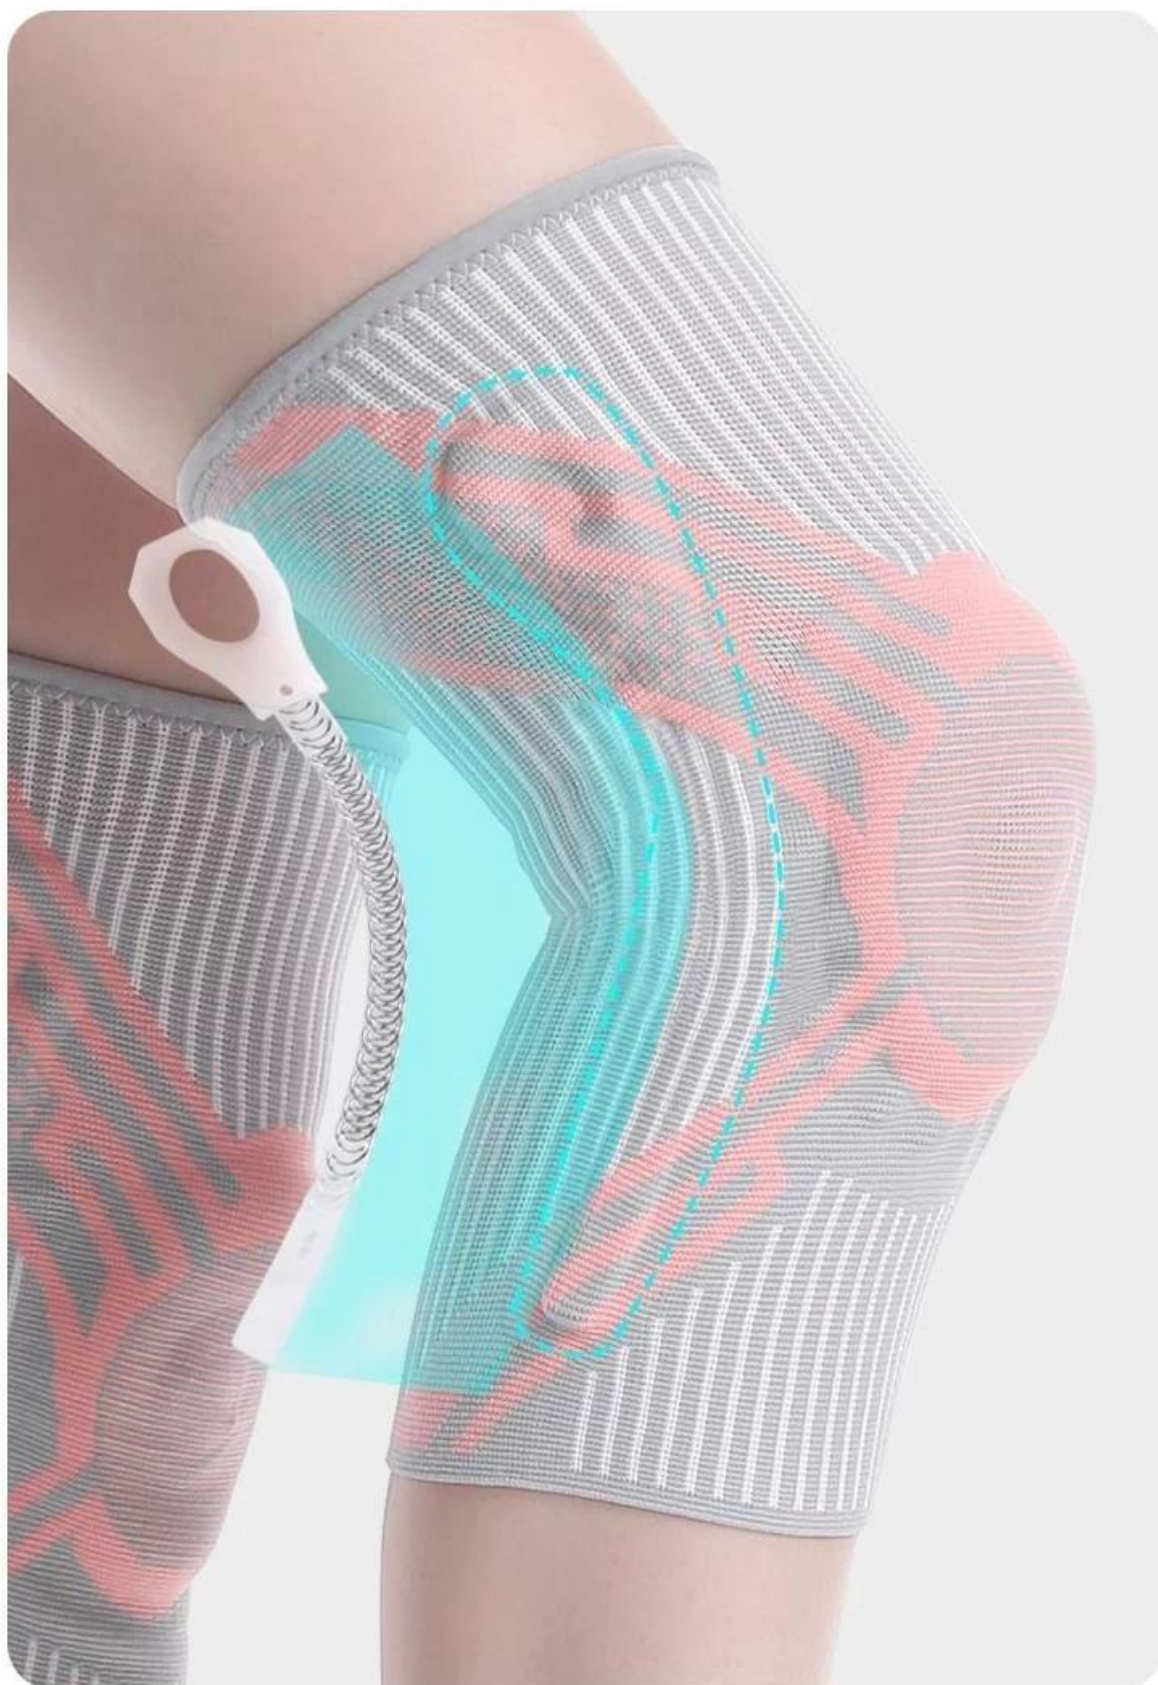

SPRING SUPPORTS MEMORY SCALES