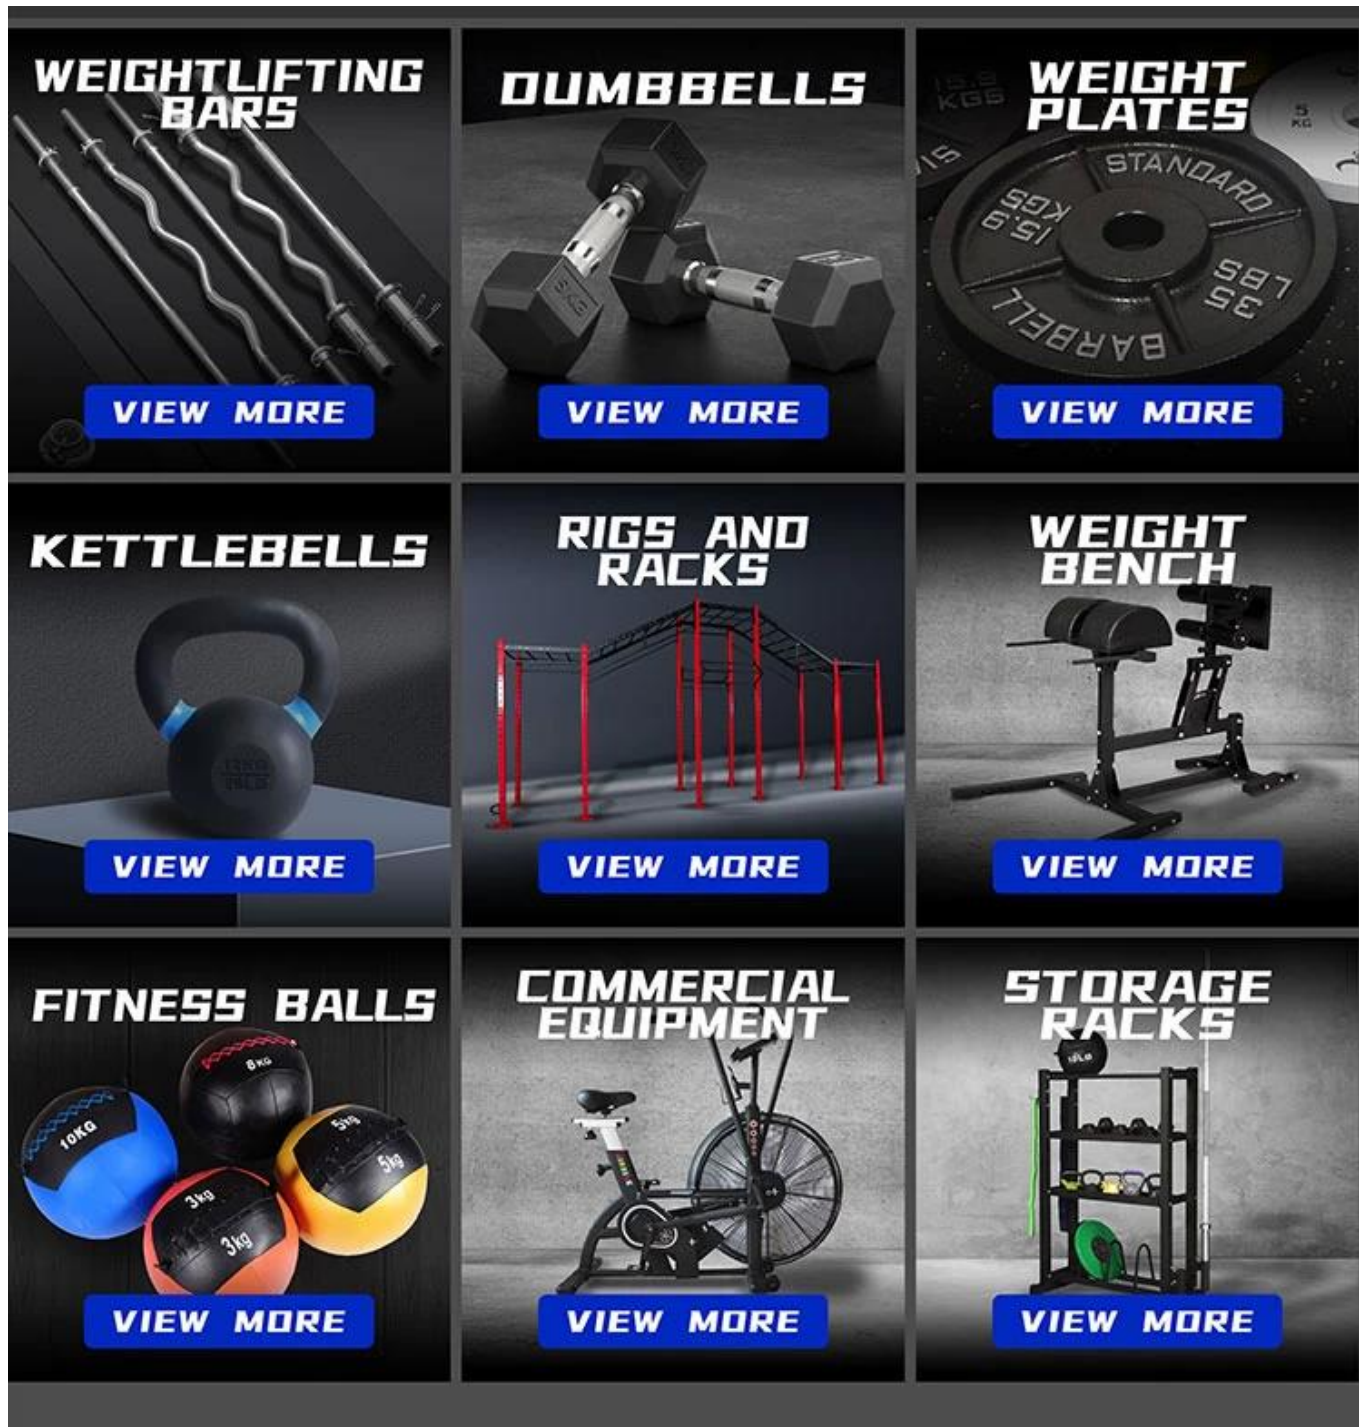

• 2177-E

• 2177#-F

• 2177#-G

• 2177#-H

Πακέτο:

Σχετικά προϊόντα

Σχετικά με το Xingya

Η Shandong Xingya Sports Fitness Inc. είναι μια επαγγελματική επιχείρηση εξοπλισμού γυμναστικής για την ανάπτυξη, την παραγωγή και τις πωλήσεις εξόδρων, ράφια, kettlebells, πιάτα βάρους και εξοπλισμό καρδιαγγειακής άσκησης. [χαλάκι δαπέδου από καουτσούκ γυμναστηρίου κατά της κούρασης](#)) Έχουμε περισσότερα από 12 χρόνια εμπειρίας στις εξαγωγές και 20 χρόνια" στην παραγωγή μηχανημάτων γυμναστικής.