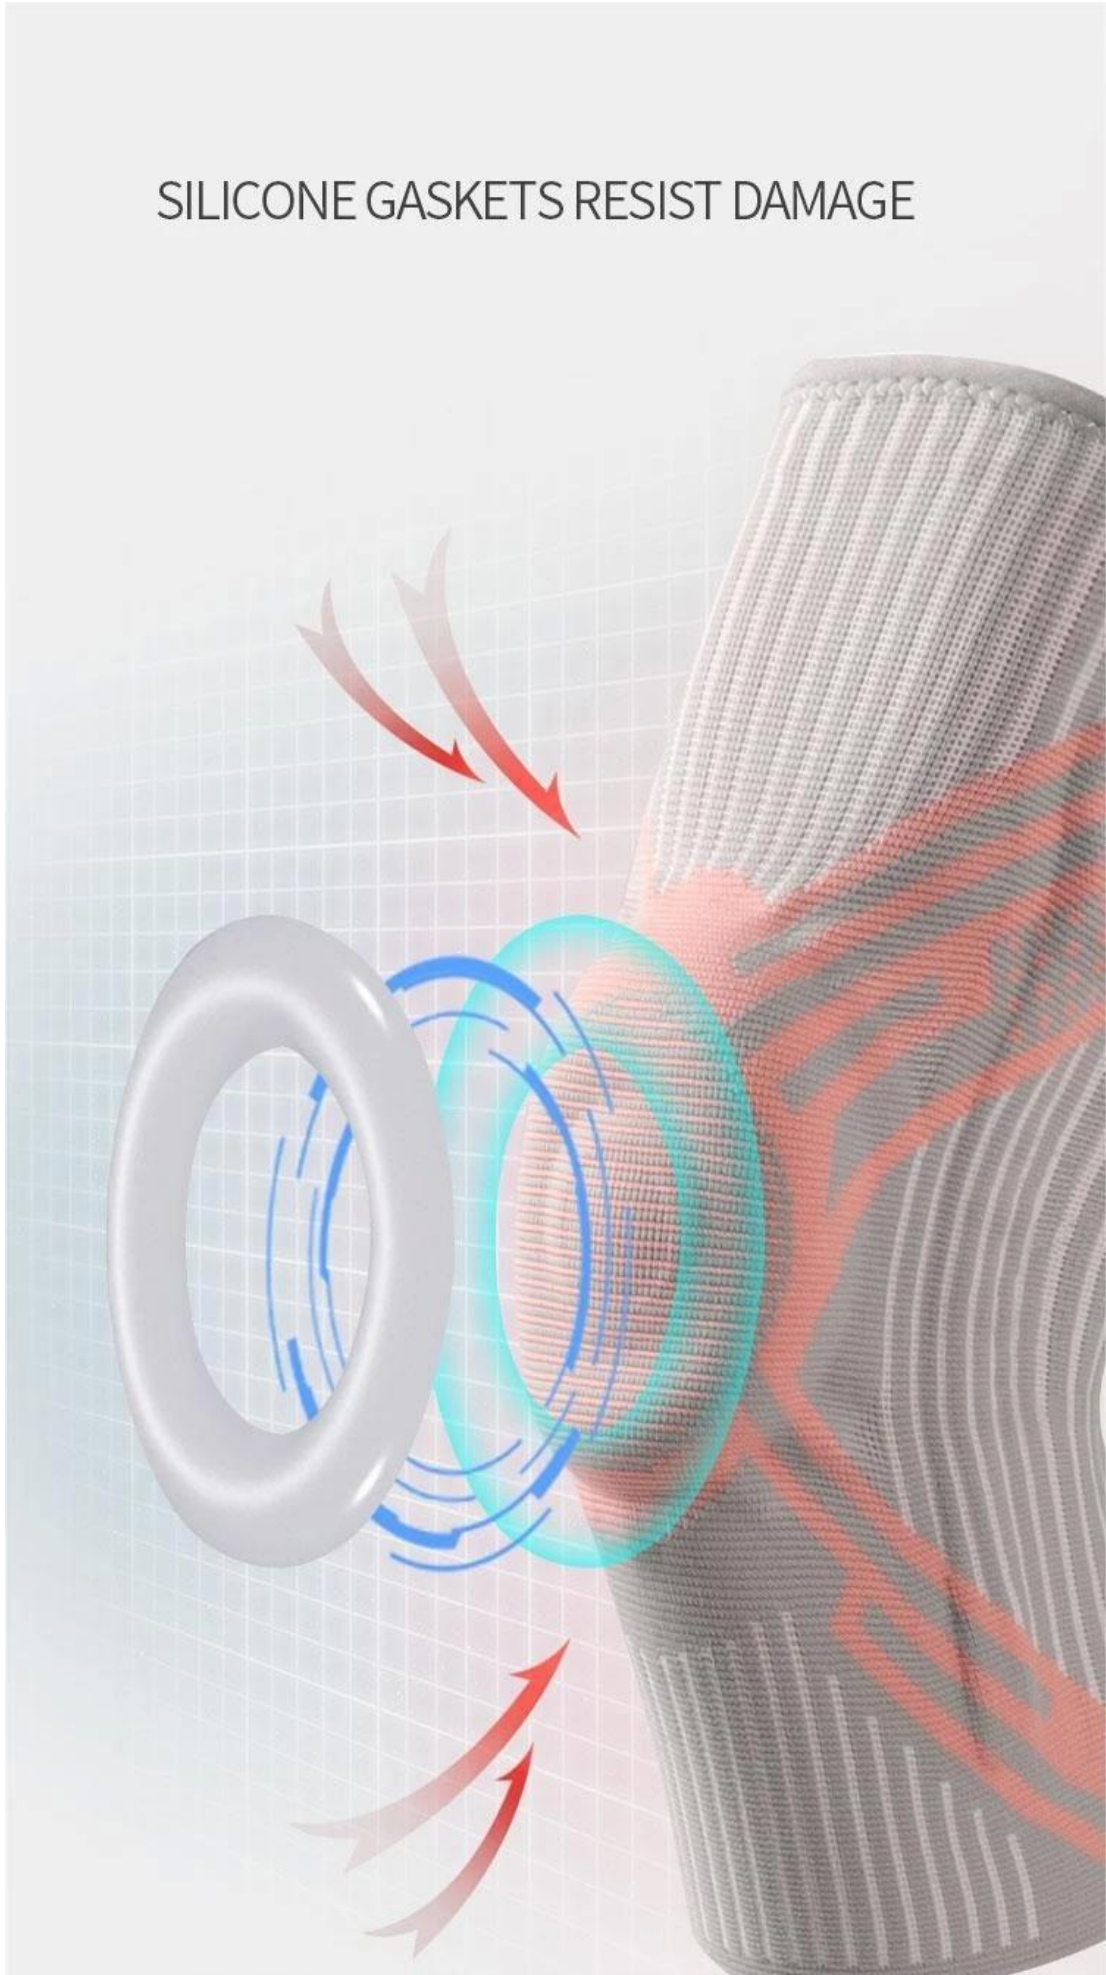

SILICONE GASKETS RESIST DAMAGE