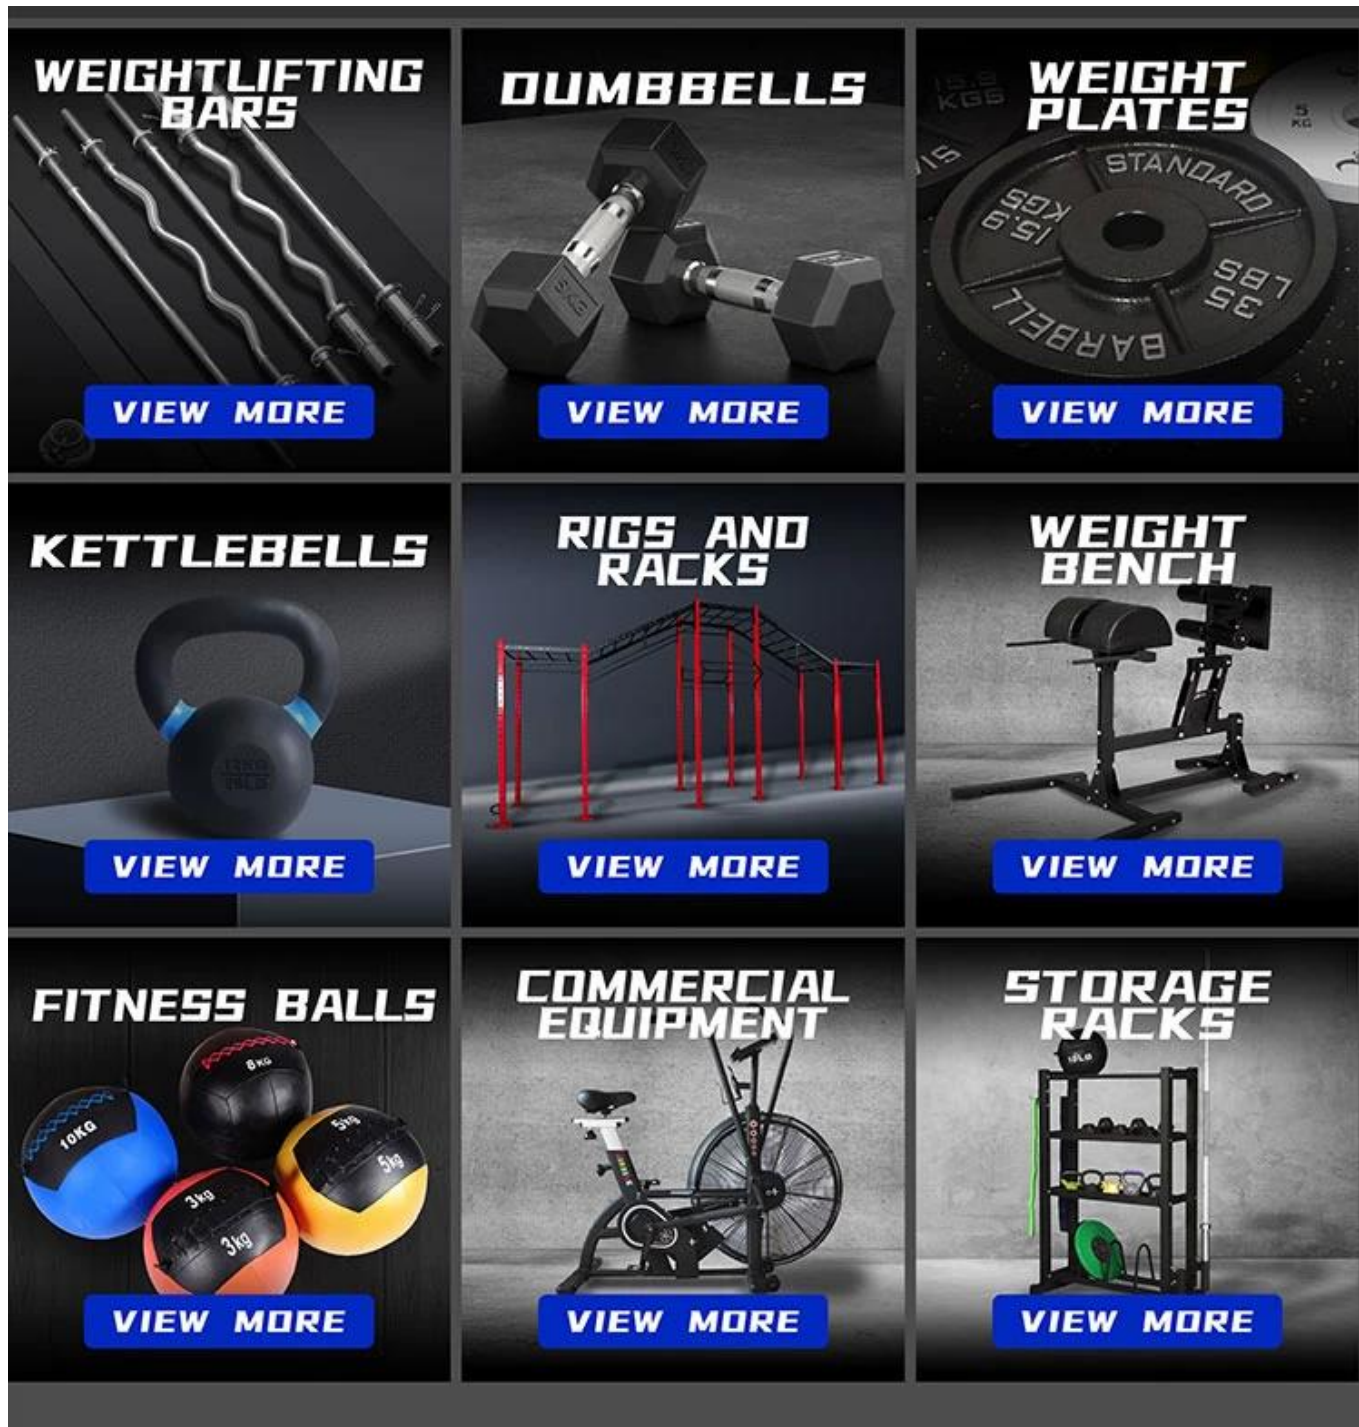

Σχετικά με το Xingya

Η Shandong Xingya Sports Fitness Inc. είναι μια επαγγελματική επιχείρηση εξοπλισμού γυμναστικής για ανάπτυξη, ([Εργοστάσιο επίδεσμων καρπών Κίνας](#)) παραγωγή και πωλήσεις εξόδρων, ράφια, kettlebells, πιάτα βάρους και εξοπλισμό καρδιαγγειακής άσκησης. Έχουμε περισσότερα από 12 χρόνια εμπειρίας στις εξαγωγές και 20 χρόνια στην παραγωγή μηχανημάτων γυμναστικής.

Με τον προηγμένο εξοπλισμό παραγωγής και το αυστηρό σύστημα ποιοτικού ελέγχου, παρέχουμε στους πελάτες προϊόντα ωραίας ποιότητας.