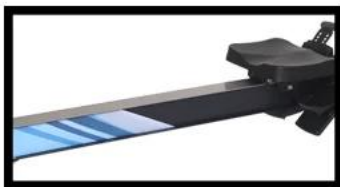

Περιγραφή προϊόντος

όνομα προϊόντος	Πτυσσόμενη μηχανή κωπηλασίας για οικιακή / εξωτερική μηχανή κωπηλασίας
Μέγιστο βάρος χρήστη	227kg
αλυσίδα	Επινικελωμένη αλυσίδα χάλυβα
Μέγεθος προϊόντος	1430 * 400 * 550 mm
Βάρος / διαστάσεις αποστολής	32kg / 38 * 55 * 142 cm

Λεπτομερείς εικόνες

NO. 1

Hd LED monitor, display all kinds of feedback data during exercise, let you know your consumption

NO. 2

You can adjust exercise intensity and calorie expenditure by adjusting the resistance level of the fan blades.