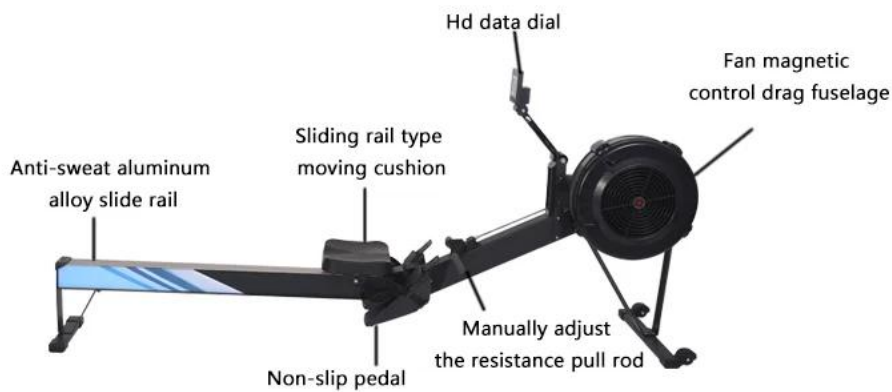

Περιγραφή προϊόντος

όνομα προϊόντος	Πτυσσόμενη μηχανή κωπηλασίας για οικιακή / εξωτερική μηχανή κωπηλασίας
Μέγιστο βάρος χρήστη	227kg
αλυσίδα	Επινικελωμένη αλυσίδα χάλυβα
Μέγεθος προϊόντος	1430 * 400 * 550 mm
Βάρος / διαστάσεις αποστολής	32kg / 38 * 55 * 142 cm

Λεπτομερείς εικόνες

NO. 1

Hd LED monitor, display all kinds of feedback data during exercise, let you know your consumption

NO. 2

You can adjust exercise intensity and calorie expenditure by adjusting the resistance level of the fan blades.

NO. 3

Wide steel seat track to ensure smooth and smooth seat movement

NO. 4

Air machine can be easily disassembled into two parts, convenient storage and small space. suitable for all members of the family