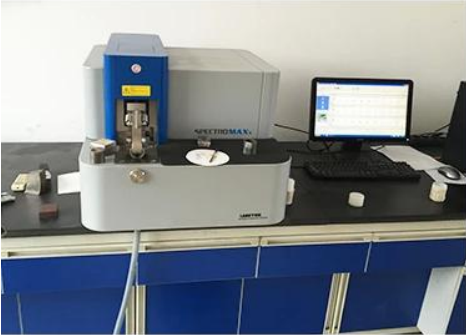

Testing equipment