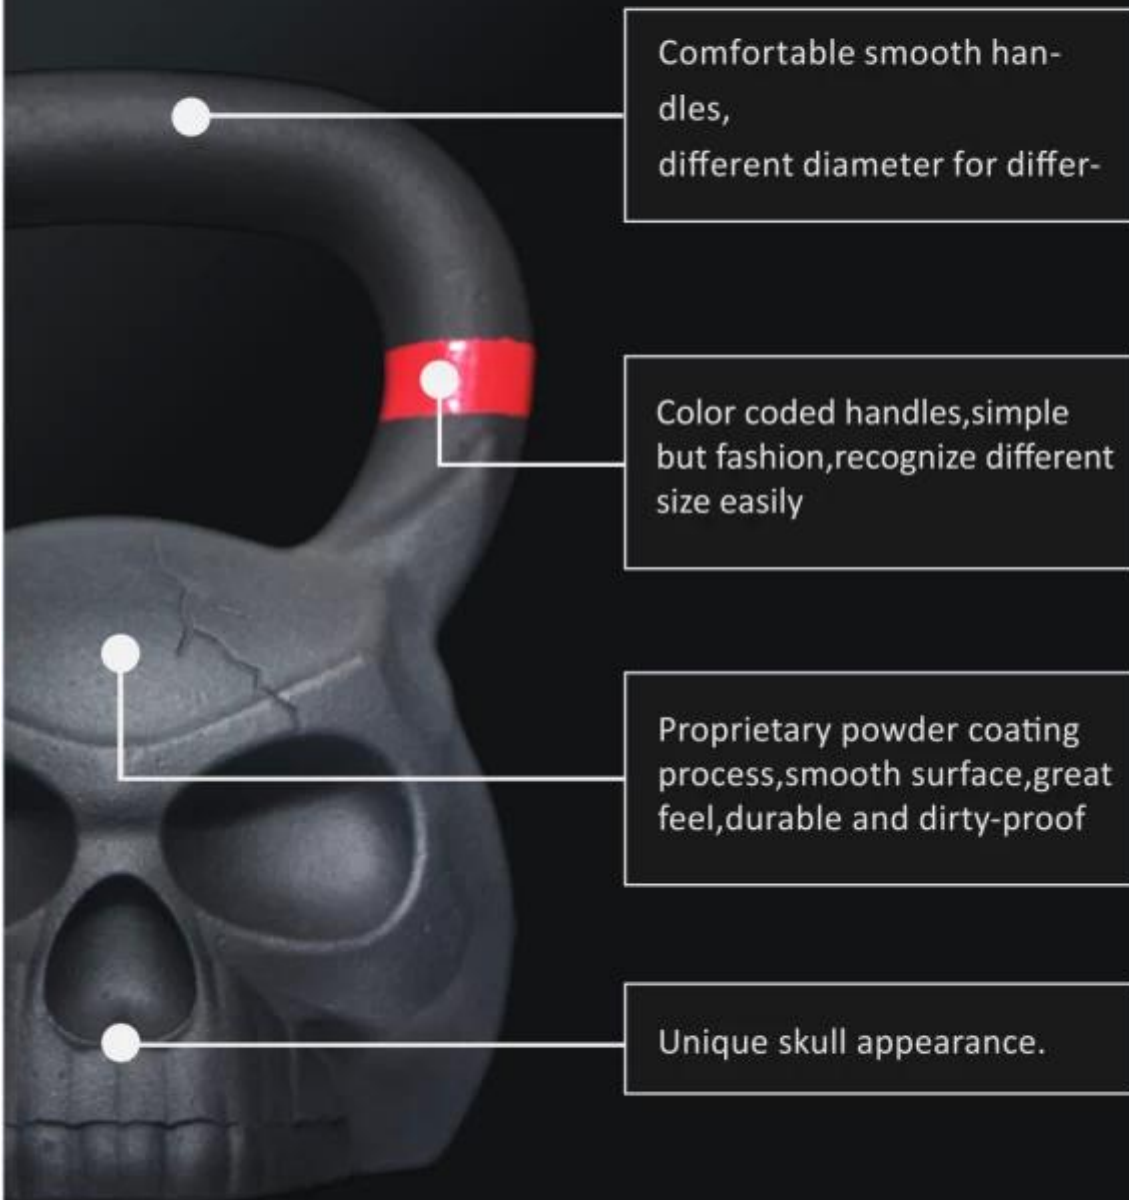

Προσδιορισμός προϊόντος:

Όνομασία προϊόντος	Κρανίο kettlebell
Μέγεθος	10/12/16/20/24 κιλά
Χρώμα	Μαύρο, γκρι
Λογότυπο	Προσαρμοσμένο λογότυπο
Υπηρεσία OEM	Ναί
ΜΟQ	3000 κιλά
Λεπτομέρειες πακεταρίσματος	Πλαστική σακούλα-χαρτοκιβώτιο-παλέτα ή συσκευασία αφρού

Εκθεση Προϊόντος:

FROSTED SKULL KETTLEBELL

Comfortable smooth handles,
different diameter for differ-

Color coded handles, simple
but fashion, recognize different
size easily

Proprietary powder coating
process, smooth surface, great
feel, durable and dirty-proof

Unique skull appearance.

SURFACE HAMMER SKULL KETTLEBELL

Hammering process
Smooth Surface Better Feel

Fall prevention

Resistance to falling

Maintenance free

10KG

12KG