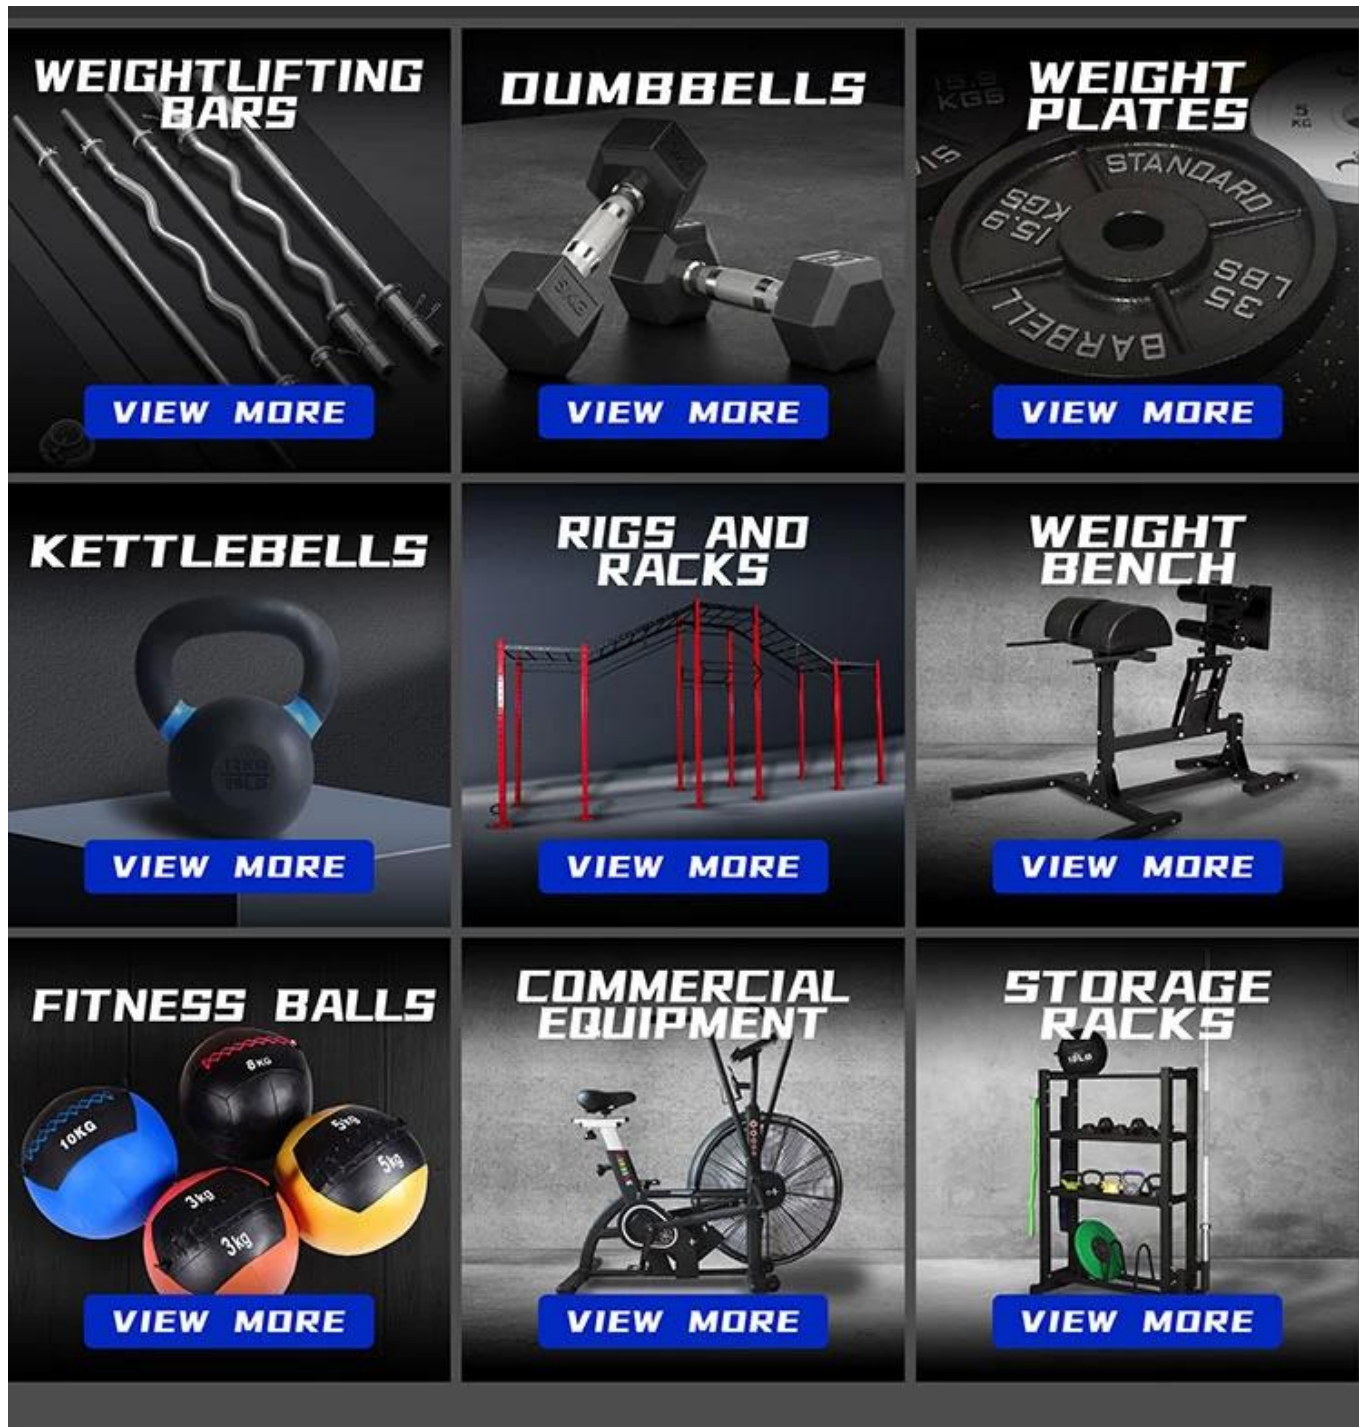

Προσδιορισμός προϊόντος:

- ΜΗΚΟΣ 18 ΙΝΤΣΩΝ x ΔΙΑΜΕΤΡΟΣ 1 ΙΝΤΣΑΣ: Η μεγάλη διάσταση παρέχει άνεση κατά τη διάρκεια της προπόνησής σας, εφαρμόζει καλά στην παλάμη σας
- UNIVERSAL DESIGN: Σχεδιασμένο για καλωδιακά συστήματα. Υποστήριξη έως και 880 λίβρες (400 κιλά)
- ΥΦΗ, ΑΝΤΙΟΛΙΣΘΗΤΙΚΗ ΛΑΒΗ: Λαβές ραβδώσεων με υφή που εξασφαλίζουν ισχυρό, σταθερό κράτημα για την αποφυγή διάβρωσης και σκουριάς, σχεδιασμένες με ανάγλυφη λαβή για αποφυγή ολίσθησης κατά τη διάρκεια της προπόνησης ακόμη και με ιδρωμένα χέρια

είδος	Κατέβασε τη μπάρα
Τόπο καταγωγής	Shandong, Κίνα
Μάρκα	XYSFITNESS
Εφαρμογή	Εμπορική χρήση
Γένος	Για άνδρες και γυναίκες
Διαστάσεις πακέτου αντικειμένου Μ x Π x Υ	18,19 x 4,13 x 2,44 ίντσες
Διαστάσεις αντικειμένου ΜxΠxΥ	11,61 x 0,98 x 7,01 ίντσες
Χρώμα	ασήμι
Λογότυπο	Προσαρμοσμένο λογότυπο διαθέσιμο
Συσκευασία	Polybag έγχρωμο χαρτοκιβώτιο
OEM	Αποδοχή OEM
Υλικό	Κραματοποιημένος χάλυβας
Βάρος συσκευασίας	4,6 λίρες
είναι προσαρμοσμένο	Ναί

Εκθεση Προϊόντος:

Πακέτο:

Σχετικά προϊόντα

Σχετικά με το Xingya

Η Shandong Xingya Sports Fitness Inc. είναι μια επαγγελματική επιχείρηση εξοπλισμού γυμναστικής για ανάπτυξη, ([Κατασκευαστές προσαρτημάτων μηχανήματος καλωδίων ράβδου Lat της Κίνας](#)) παραγωγή και πωλήσεις εξόδρων, ράφια, kettlebells, πιάτα βάρους και εξοπλισμό καρδιαγγειακής άσκησης. Έχουμε περισσότερα από 12 χρόνια εμπειρίας στις εξαγωγές και 20 χρόνια στην παραγωγή μηχανημάτων γυμναστικής.