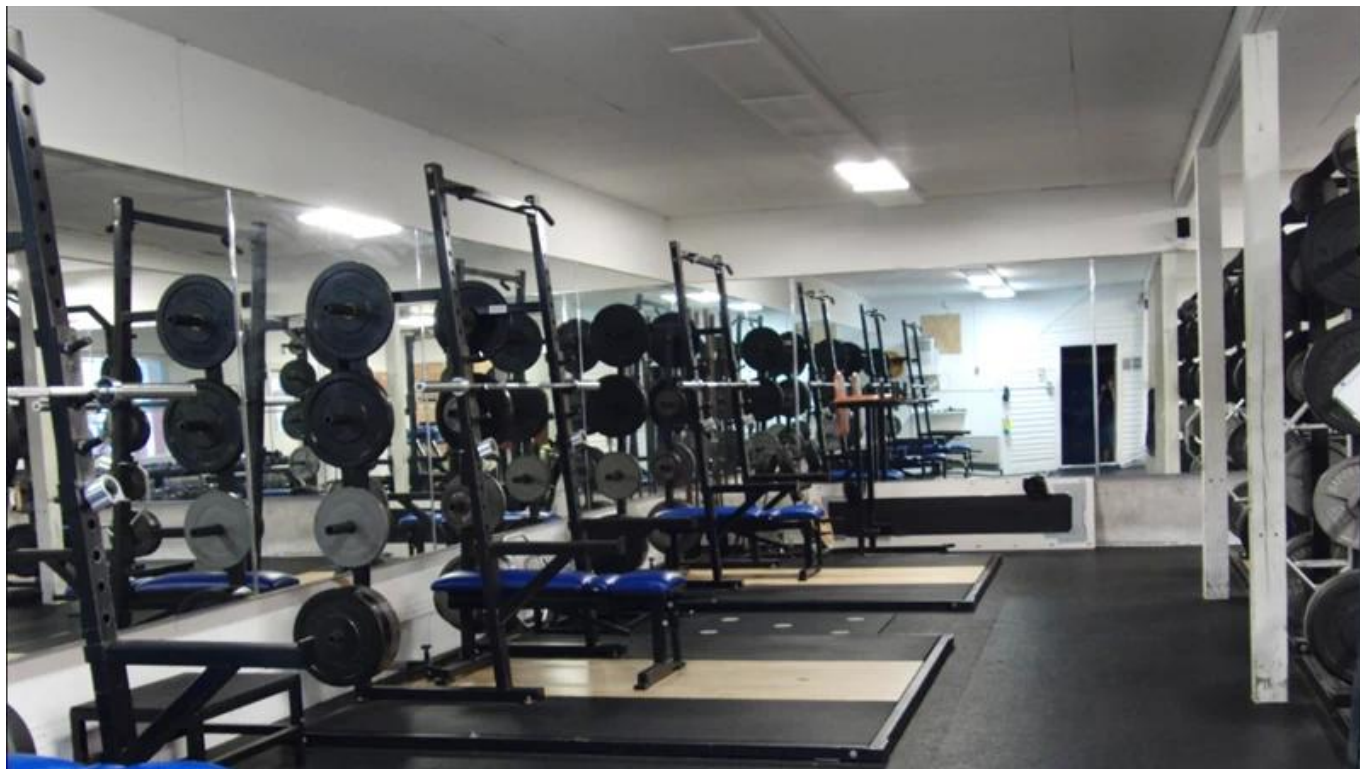

Λεπτομέρειες αποστολής:

Εντός 27 ημερών μετά την πληρωμή

Παραγωγή εικόνων

Στοιχεία της εταιρείας

SHANDONG Το XINGYA SPORT FITNESS INC είναι ένας επαγγελματικός εξοπλισμός άσκησης επιχείρηση για την ανάπτυξη, την παραγωγή και τις πωλήσεις του αλτήρα, barbells , κετσέτα, ψάθες, ράφια, CF και άλλα επικαλυμμένα με καουτσούκ και εμβάπτισης προϊόντων.