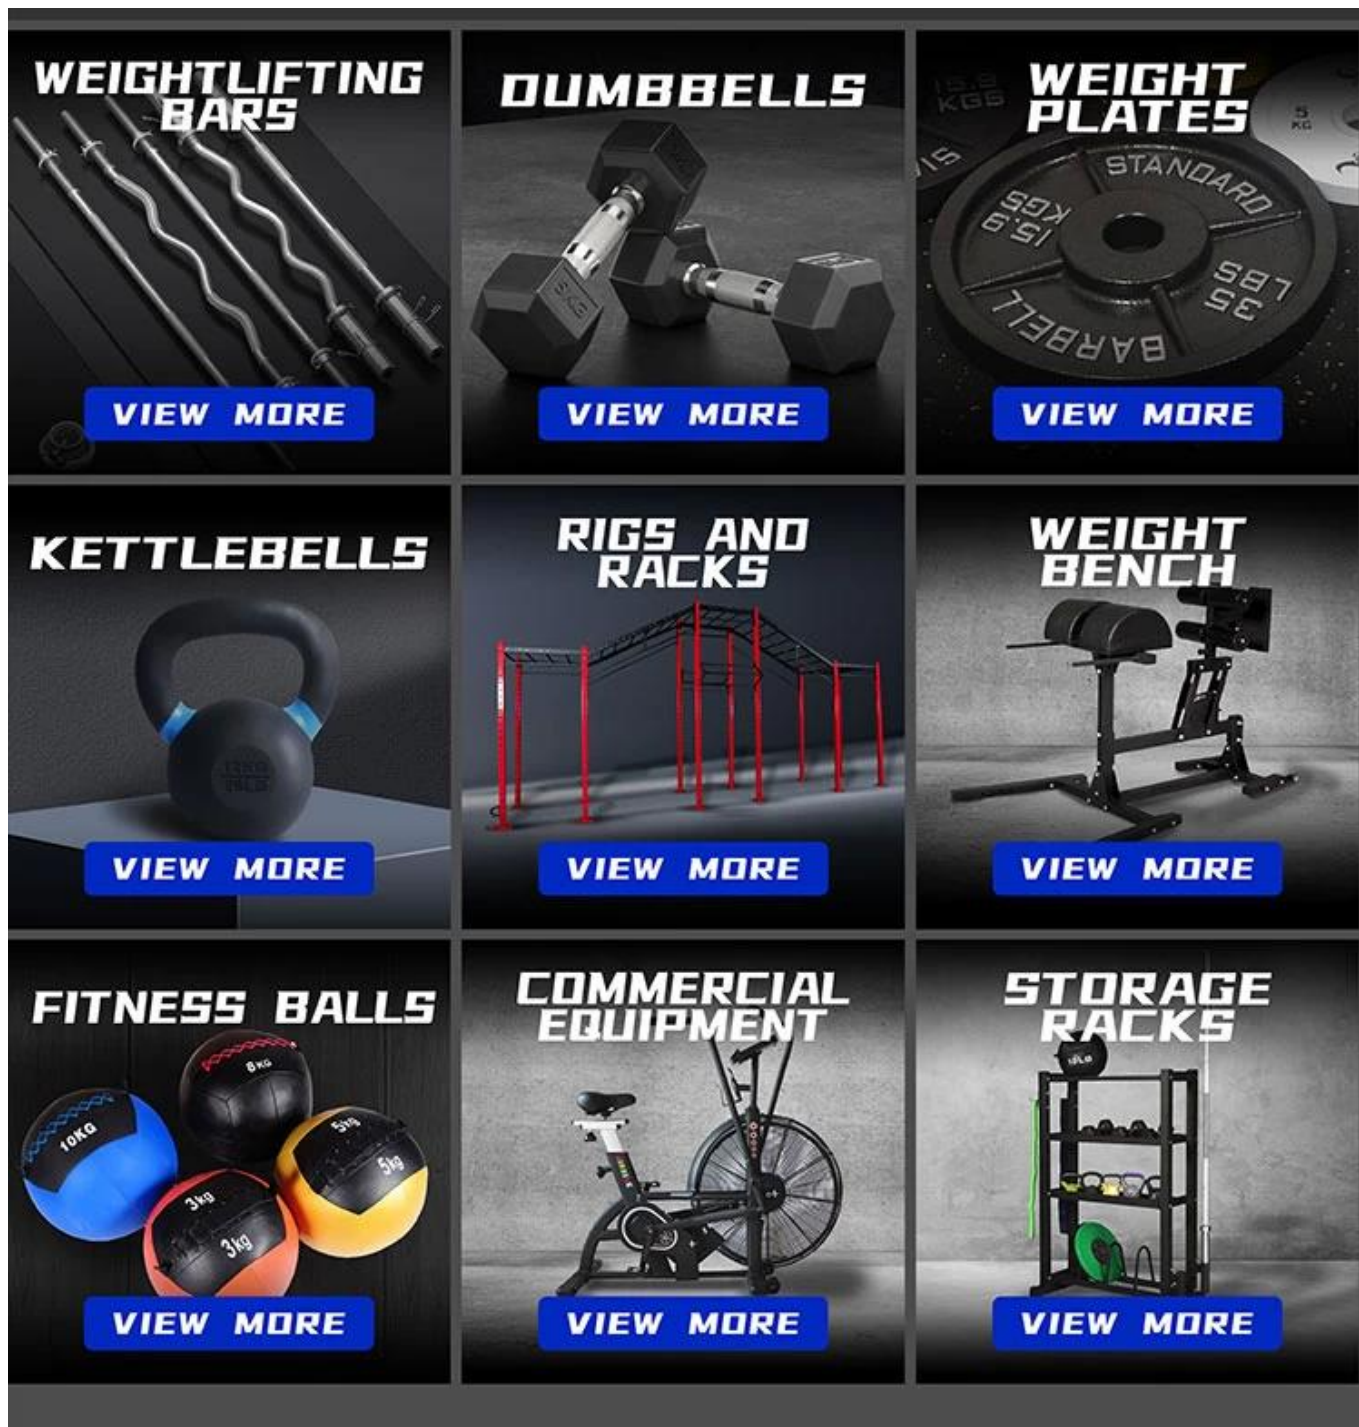

## Εκθεση Προϊόντος:

**Πακέτο:**

**Σχετικά προϊόντα**

## Σχετικά με το Xingya

Η Shandong Xingya Sports Fitness Inc. είναι μια επαγγελματική επιχείρηση εξοπλισμού γυμναστικής για ανάπτυξη, ([μπάλες τοίχου slam](#) [στήριγμα](#) [μπάλας βάση τοίχου μαύρο](#)) παραγωγή και πωλήσεις εξόδρων, ράφια, kettlebells, πιάτα βάρους και εξοπλισμό καρδιαγγειακής άσκησης. Έχουμε περισσότερα από 12 χρόνια εμπειρίας στις εξαγωγές και 20 χρόνια στην παραγωγή μηχανημάτων γυμναστικής.