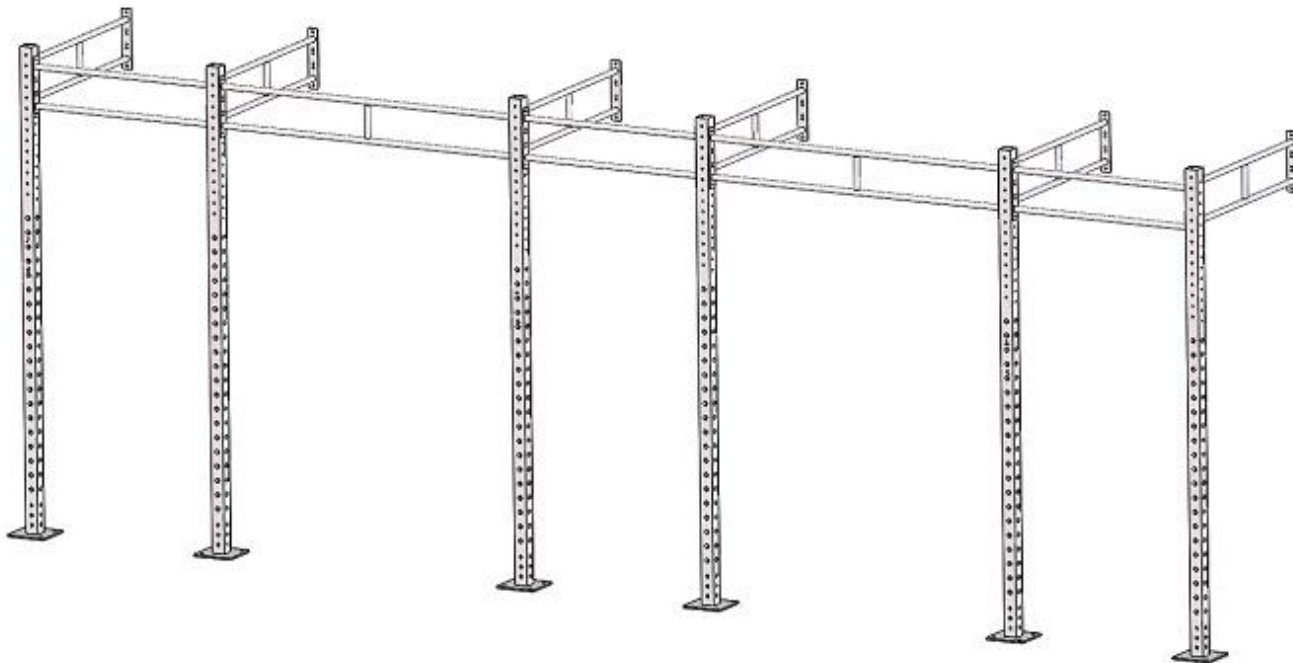

## Επιτοίχια εγκατάσταση γεώτρησης προδιαγραφή

Όνομα προϊόντος	Επιτοίχια εξέδρα Κίνα Fitness Wallmounts εξέδρα προμηθευτής
Μέγεθος	7290*1175*2740mm(L*W*H)
Μέγεθος σωλήνα χάλυβα	75 * 75\60 * 60 mm
Υλικό	Χαλύβδινο σωλήνα
Πακέτο	Πλυο τσάντα, χαρτοκιβώτιο, ξύλινα υπόθεση
Παράδοση	25-30 ημέρες

### Χαρακτηριστικά προϊόντος

1. γίνονται με τυποποιημένο χάλυβα πάχους 3mm.
2. 2740mm ύψος με πελάτη ζητηθεί μήκος.
3. Wallmounts εξέδρες είναι βιδωμένη στο πάτωμα για να κρατήσει σταθερότητας του εξέδρες.

NO.	MODEL	QTY		PICTURE	pc/box	box	MEASN: mm		
1	CF-UT9R	6	pcs		1	6	105	105	2800
2	Dual Bar-C	3	pcs		1	3	1150	380	130
3	Dual Bar-A	6	pcs		2	3	1150	380	130
4	Dual Bar-B	2	pcs		2	1	1850	380	130