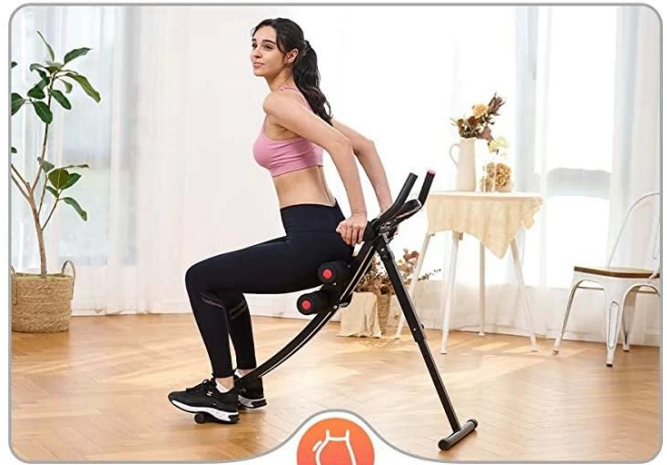

## Προσδιορισμός προϊόντος:

- Αυτό το μηχάνημα ab/core επαγγελματικού επιπέδου διαθέτει σχεδιασμό από χάλυβα καμπύλης τροχιάς που δεσμεύει περισσότερους μύες για προπόνηση υψηλότερου επιπέδου. Το μηχάνημα είναι κατασκευασμένο από σκελετό από χάλυβα βαρέως τύπου, υψηλής ποιότητας μαξιλάρι γονάτων και χειρολαβές καλυμμένες με αφρό, εξασφαλίζοντας σταθερότητα και ανθεκτικότητα. Με μέγιστη χωρητικότητα βάρους 440 λίβρες, αυτό το μηχάνημα είναι κατασκευασμένο για να διαρκεί. Προσφέρει επίσης ρυθμιζόμενα επίπεδα αντίστασης και είναι πολυλειτουργικό, επιτρέποντας μια ποικιλία ασκήσεων για να στοχεύσετε διαφορετικές μυϊκές ομάδες. Η συμπαγής και φορητή σχεδίαση καθιστά εύκολη την αποθήκευση και τη μεταφορά και συνοδεύεται από εύκολες οδηγίες συναρμολόγησης.

## Εκθεση Προϊόντος:

Color: Black & Red

Size in Use: 34.5 ins\*35.5 ins\*15.7 ins

Size in Fold: 48.5 ins\*15.7 ins\*9.4 ins

Weight Capacity: 440LBS

01 Effective

Accurate 02

03 Comfy

# ONE MACHINE TO TRAIN YOUR WHOLE BODY!

Arms

Hips

Core

Legs

**Πακέτο:**