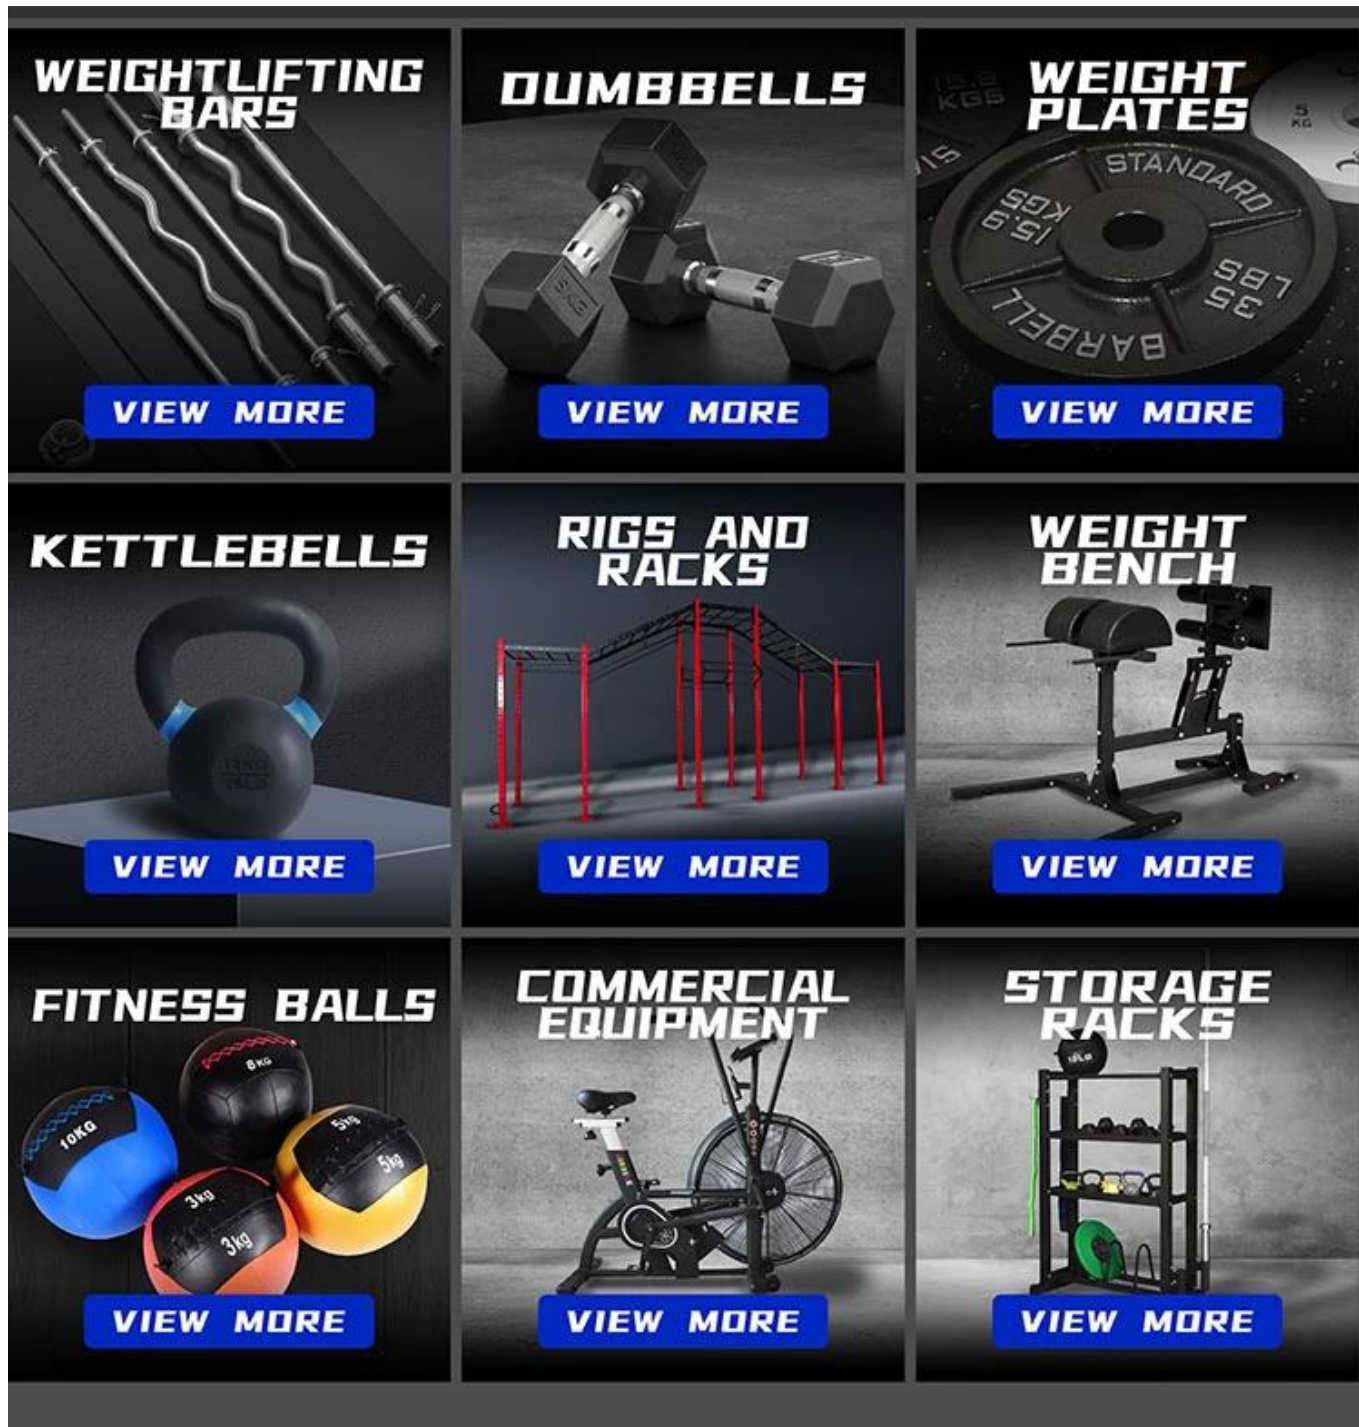

Προσδιορισμός προϊόντος:

Η τέλεια διάσταση αυτής της ράβδου διπλής χρήσης παρέχει άνεση κατά τη διάρκεια της προπόνησής σας και ταιριάζει καλά στην παλάμη σας. Η εκτεταμένη κάτω πίσω εγκάρσια μπάρα παρέχει επιπλέον χώρο για τοποθέτηση σε πάγκους και υποπόδιο για ασκήσεις σε καθιστή σειρά. Αυτή η ράβδος διπλής χρήσης έχει λαβή με ραβδωτή υφή για αντιολισθητικό και άνετο κράτημα.

**High-quality steel
with chrome finish**

Knurled hand grips

Πακέτο:

Σχετικά προϊόντα

Σχετικά με το Xingya

Η Shandong Xingya Sports Fitness Inc. είναι μια επαγγελματική επιχείρηση εξοπλισμού γυμναστικής για ανάπτυξη, ([αμάξωμα συμπαγές power rack j hooks προμηθευτής](#)) παραγωγή και πωλήσεις εξόδρων, ράφια, kettlebells, πιάτα βάρους και εξοπλισμό καρδιαγγειακής άσκησης. Έχουμε περισσότερα από 12 χρόνια εμπειρίας στις εξαγωγές και 20 χρόνια στην παραγωγή μηχανημάτων γυμναστικής.