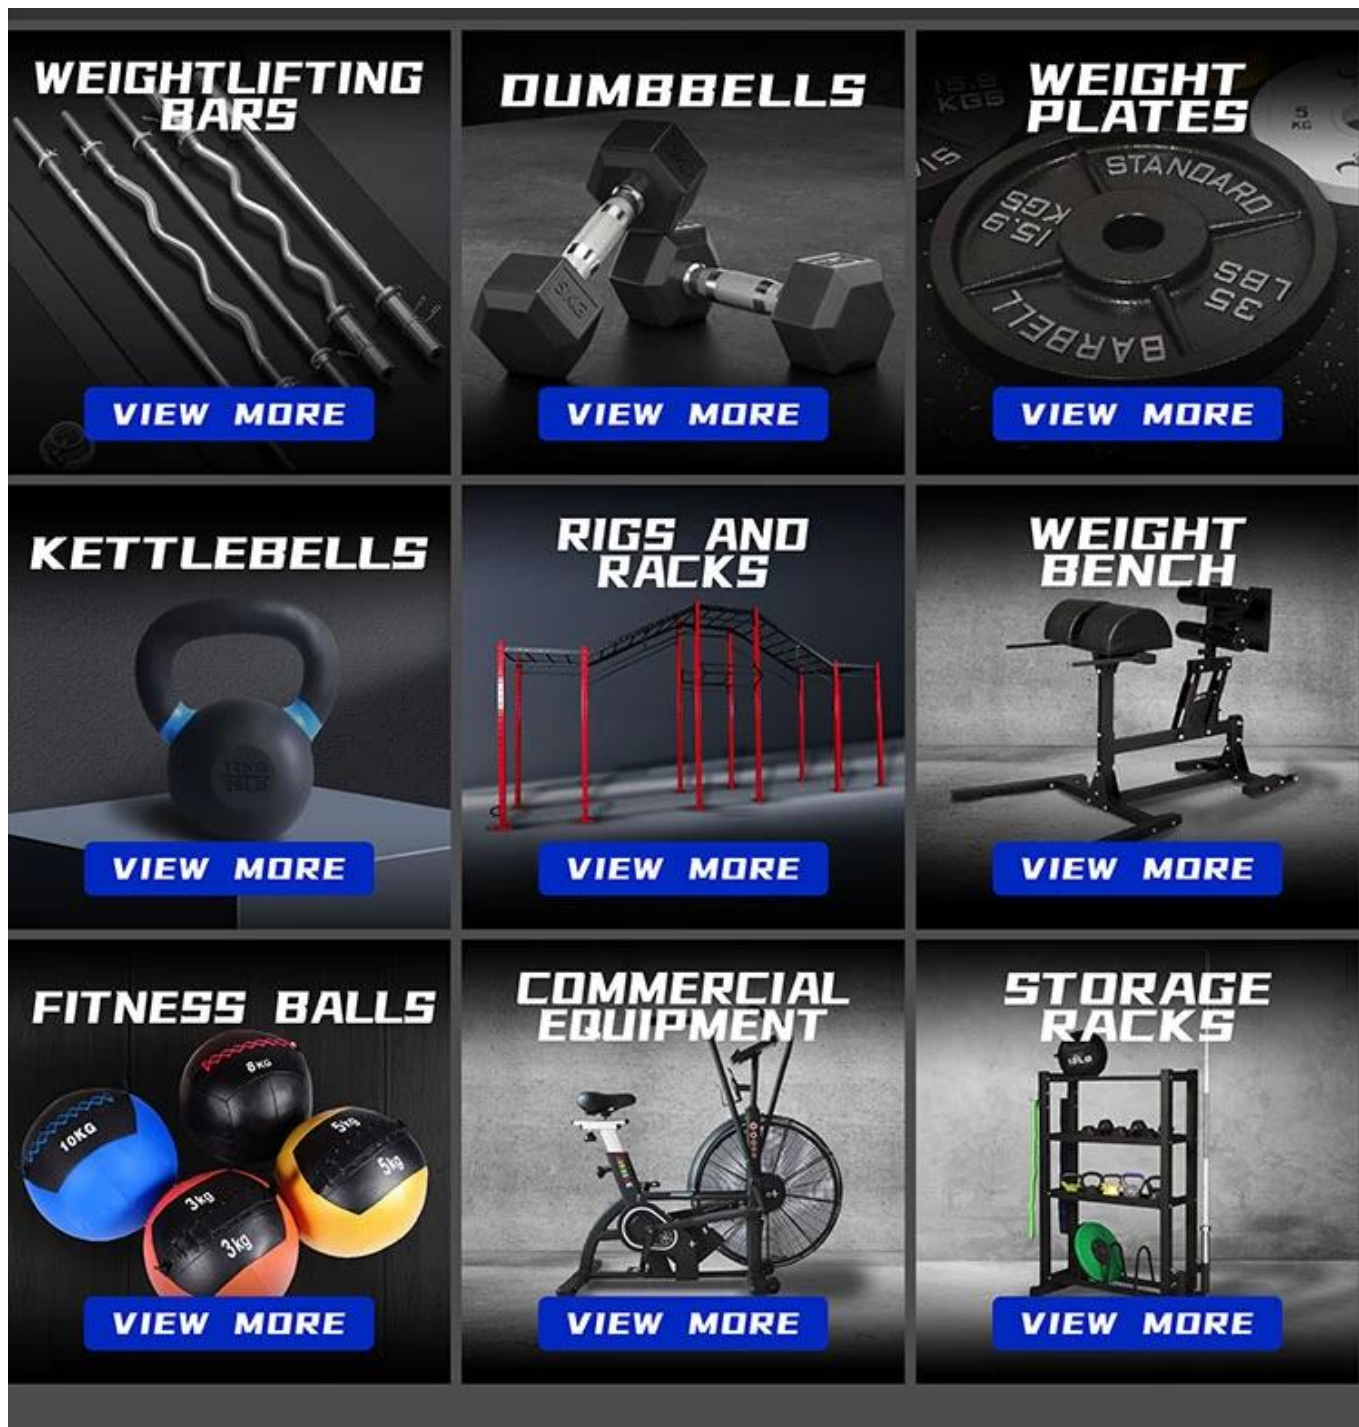

Σχετικά με το Xingya

Η Shandong Xingya Sports Fitness Inc. είναι μια επαγγελματική επιχείρηση εξοπλισμού γυμναστικής για ανάπτυξη, ([Εργοστάσιο μπαρ διπλής χρήσης στην Κίνα](#)) παραγωγή και πωλήσεις εξέδρων, ράφια, kettlebells, πιάτα βάρους και εξοπλισμό καρδιαγγειακής άσκησης. Έχουμε περισσότερα από 12 χρόνια εμπειρίας στις εξαγωγές και 20 χρόνια στην παραγωγή μηχανημάτων γυμναστικής.

Με τον προηγμένο εξοπλισμό παραγωγής και το αυστηρό σύστημα ποιοτικού ελέγχου, παρέχουμε στους πελάτες προϊόντα ωραίας ποιότητας.